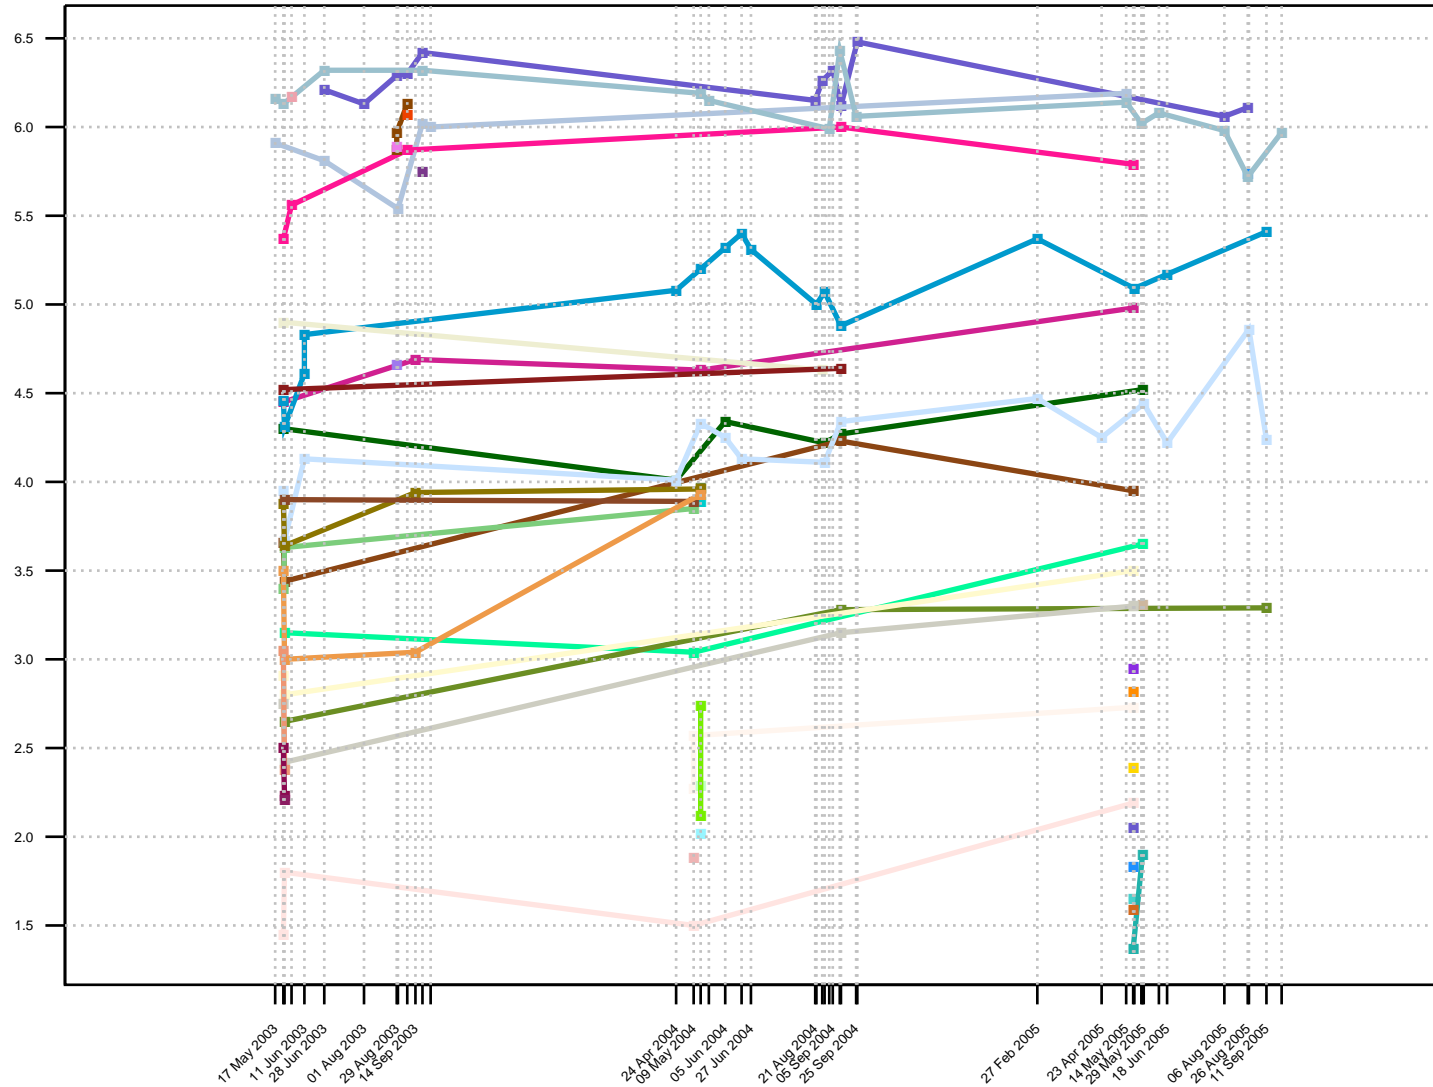

Leistungsentwicklung 2003 2004 2005 - Männer

Weitsprung