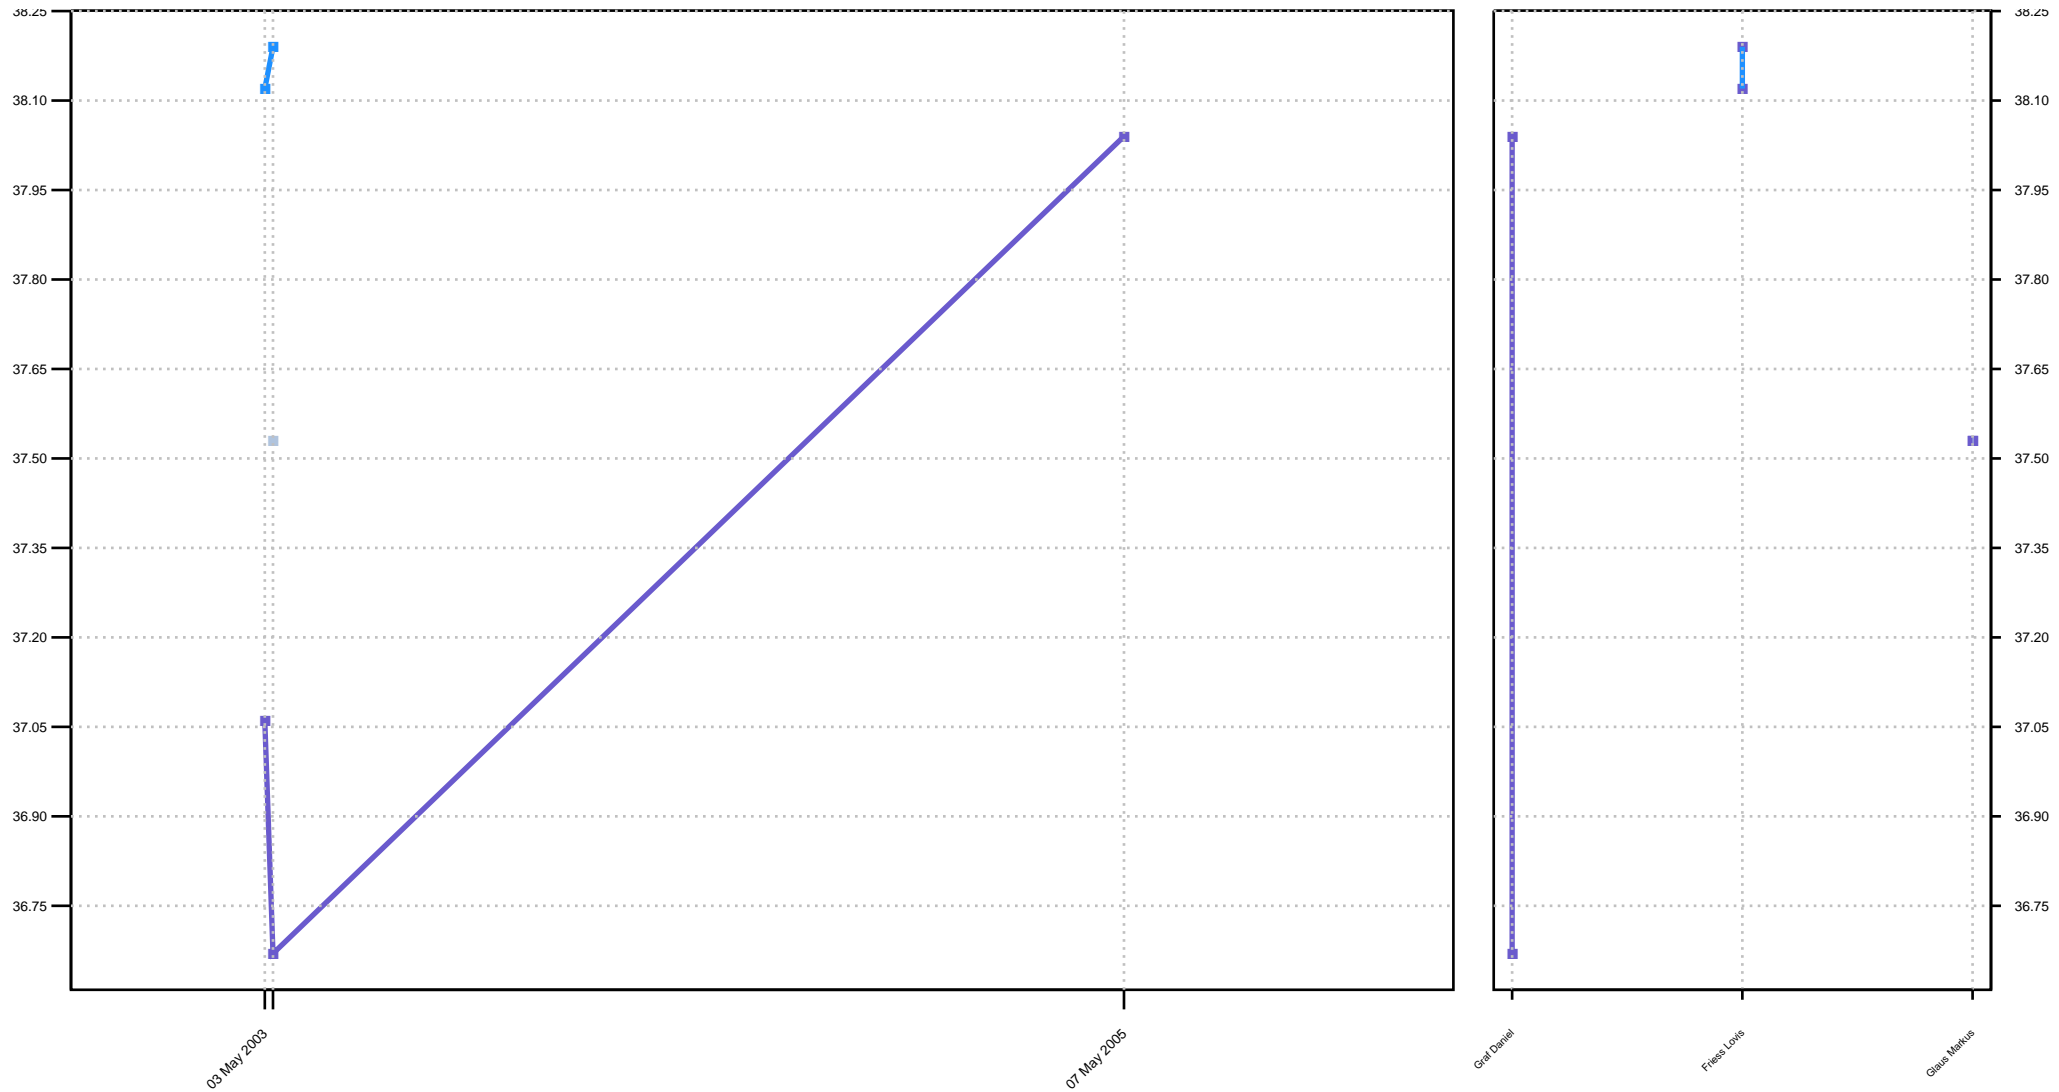

Leistungsentwicklung 2003 2004 2005 - Männer

300m

■ Graf Daniel   ■ Friess Lovis   ■ Glaus Markus