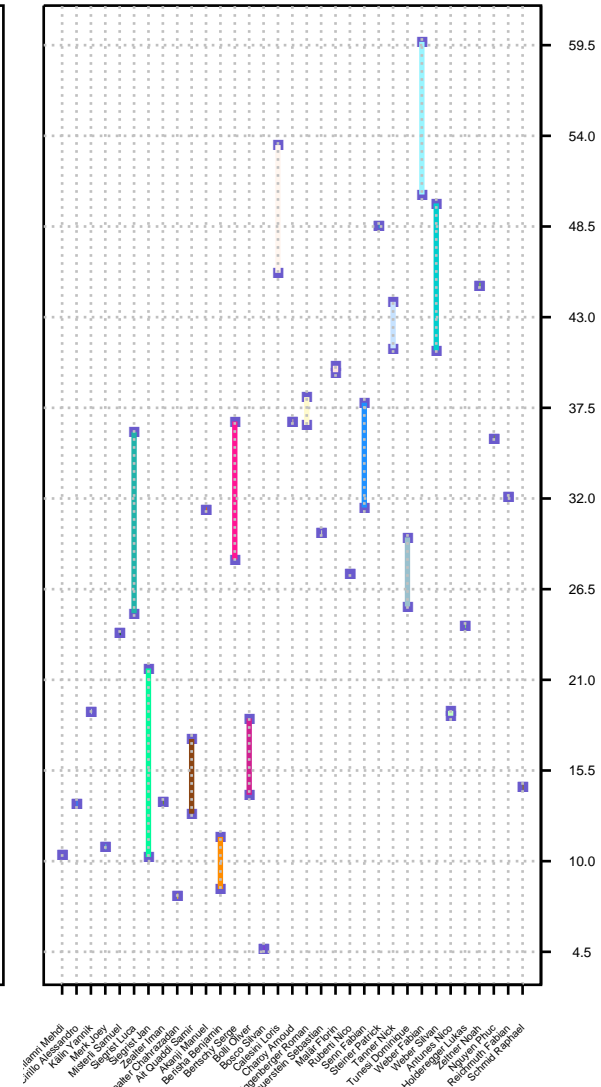

Leistungsentwicklung 2003 2004 2005 - Männer

Ballwurf 80g