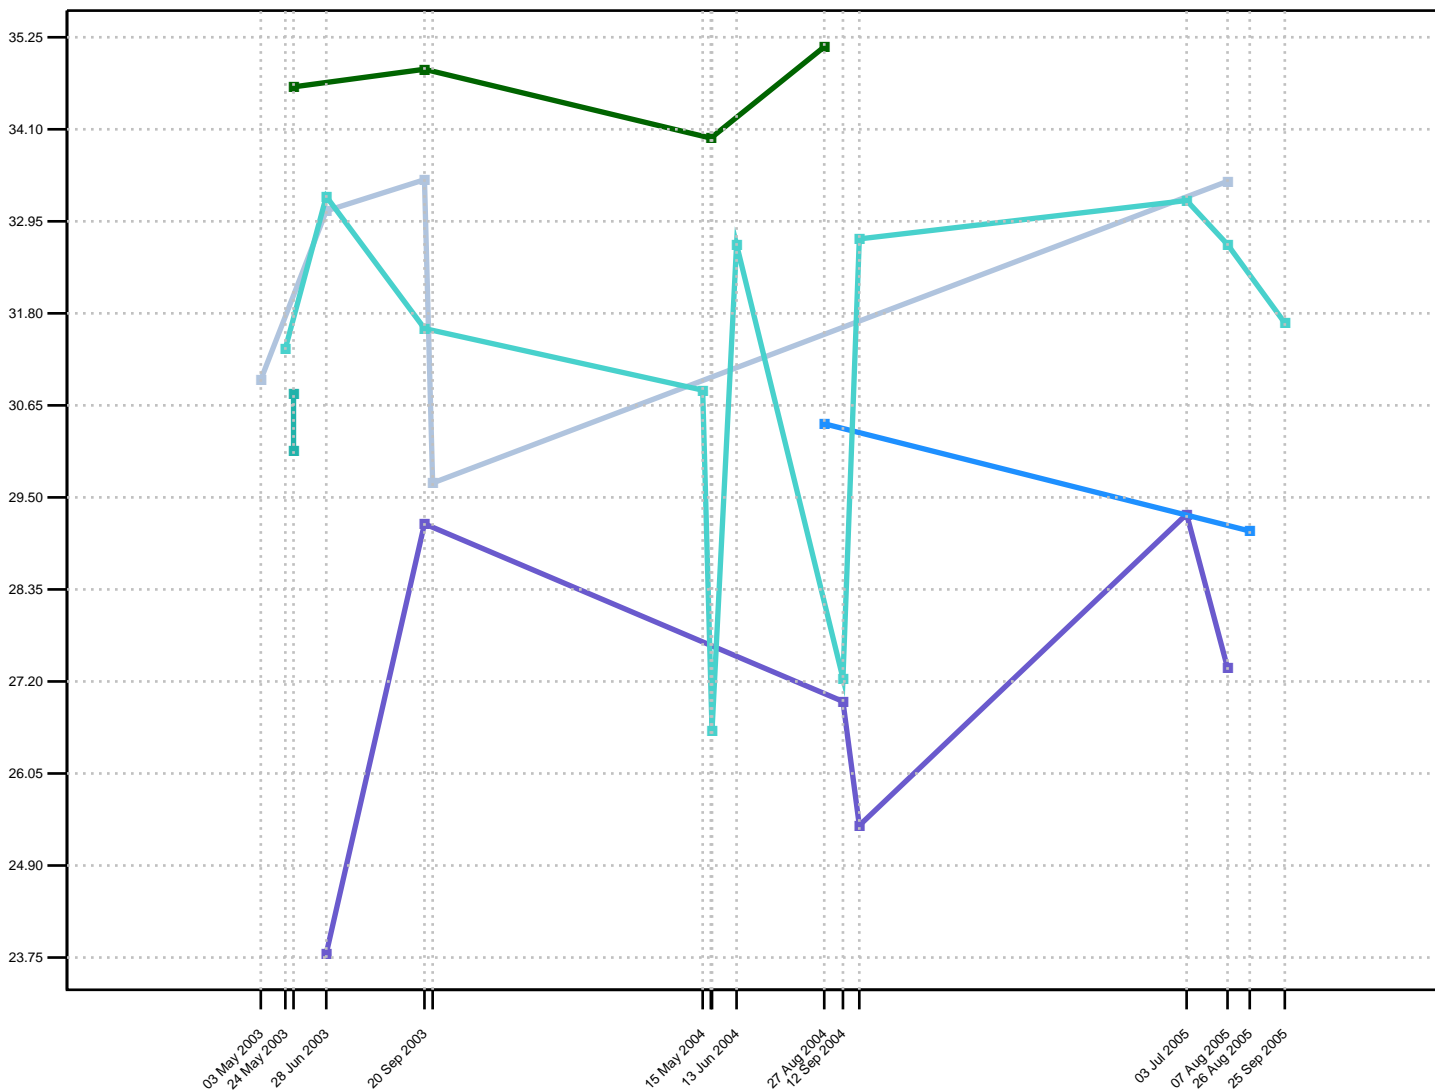

Leistungsentwicklung 2003 2004 2005 - Männer

Diskus 2kg