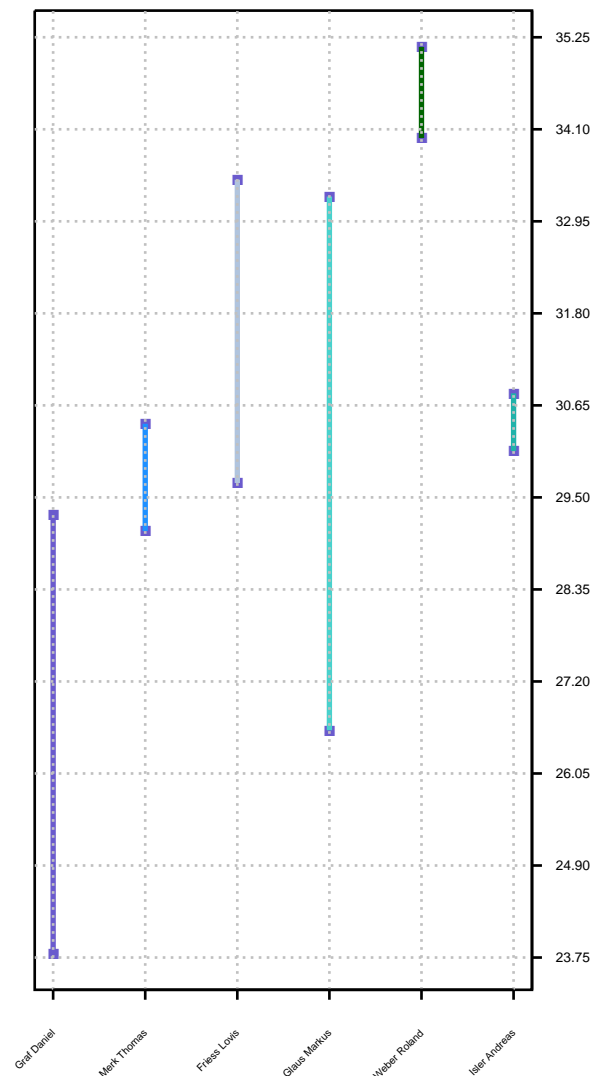

Leistungsentwicklung 2003 2004 2005 - Männer

Diskus 2kg