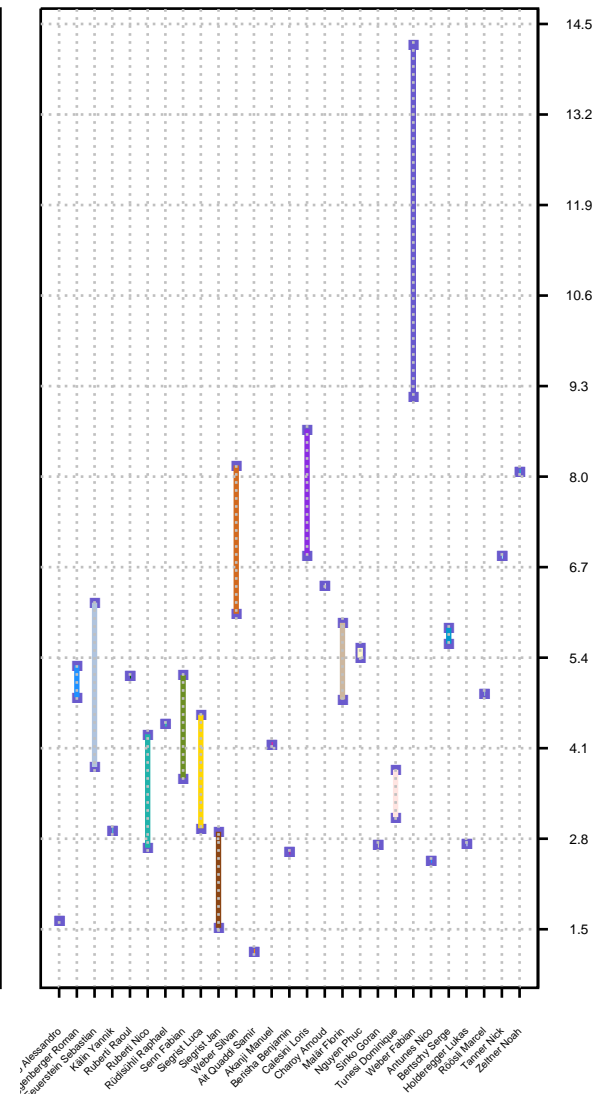

Leistungsentwicklung 2003 2004 2005 - Männer

Kugel 3kg

- Cirillo Alessandro
- Eggenberger Roman
- Feuerstein Sebastian
- Kälin Yannik
- Ruberti Raoul
- Ruberti Nico
- Rüdüsühli Raphael

- Senn Fabian
- Siegrist Luca
- Siegrist Jan
- Weber Silvan
- Ait Quaddi Samir
- Akanji Manuel
- Berisha Benjamin

- Calesini Loris
- Charoy Arnoud
- Malär Florin
- Nguyen Phuc
- Sinko Goran
- Tunesi Dominique
- Weber Fabian

- Antunes Nico
- Bertschy Serge
- Holderegger Lukas
- Rössli Marcel
- Tanner Nick
- Zeltner Noah