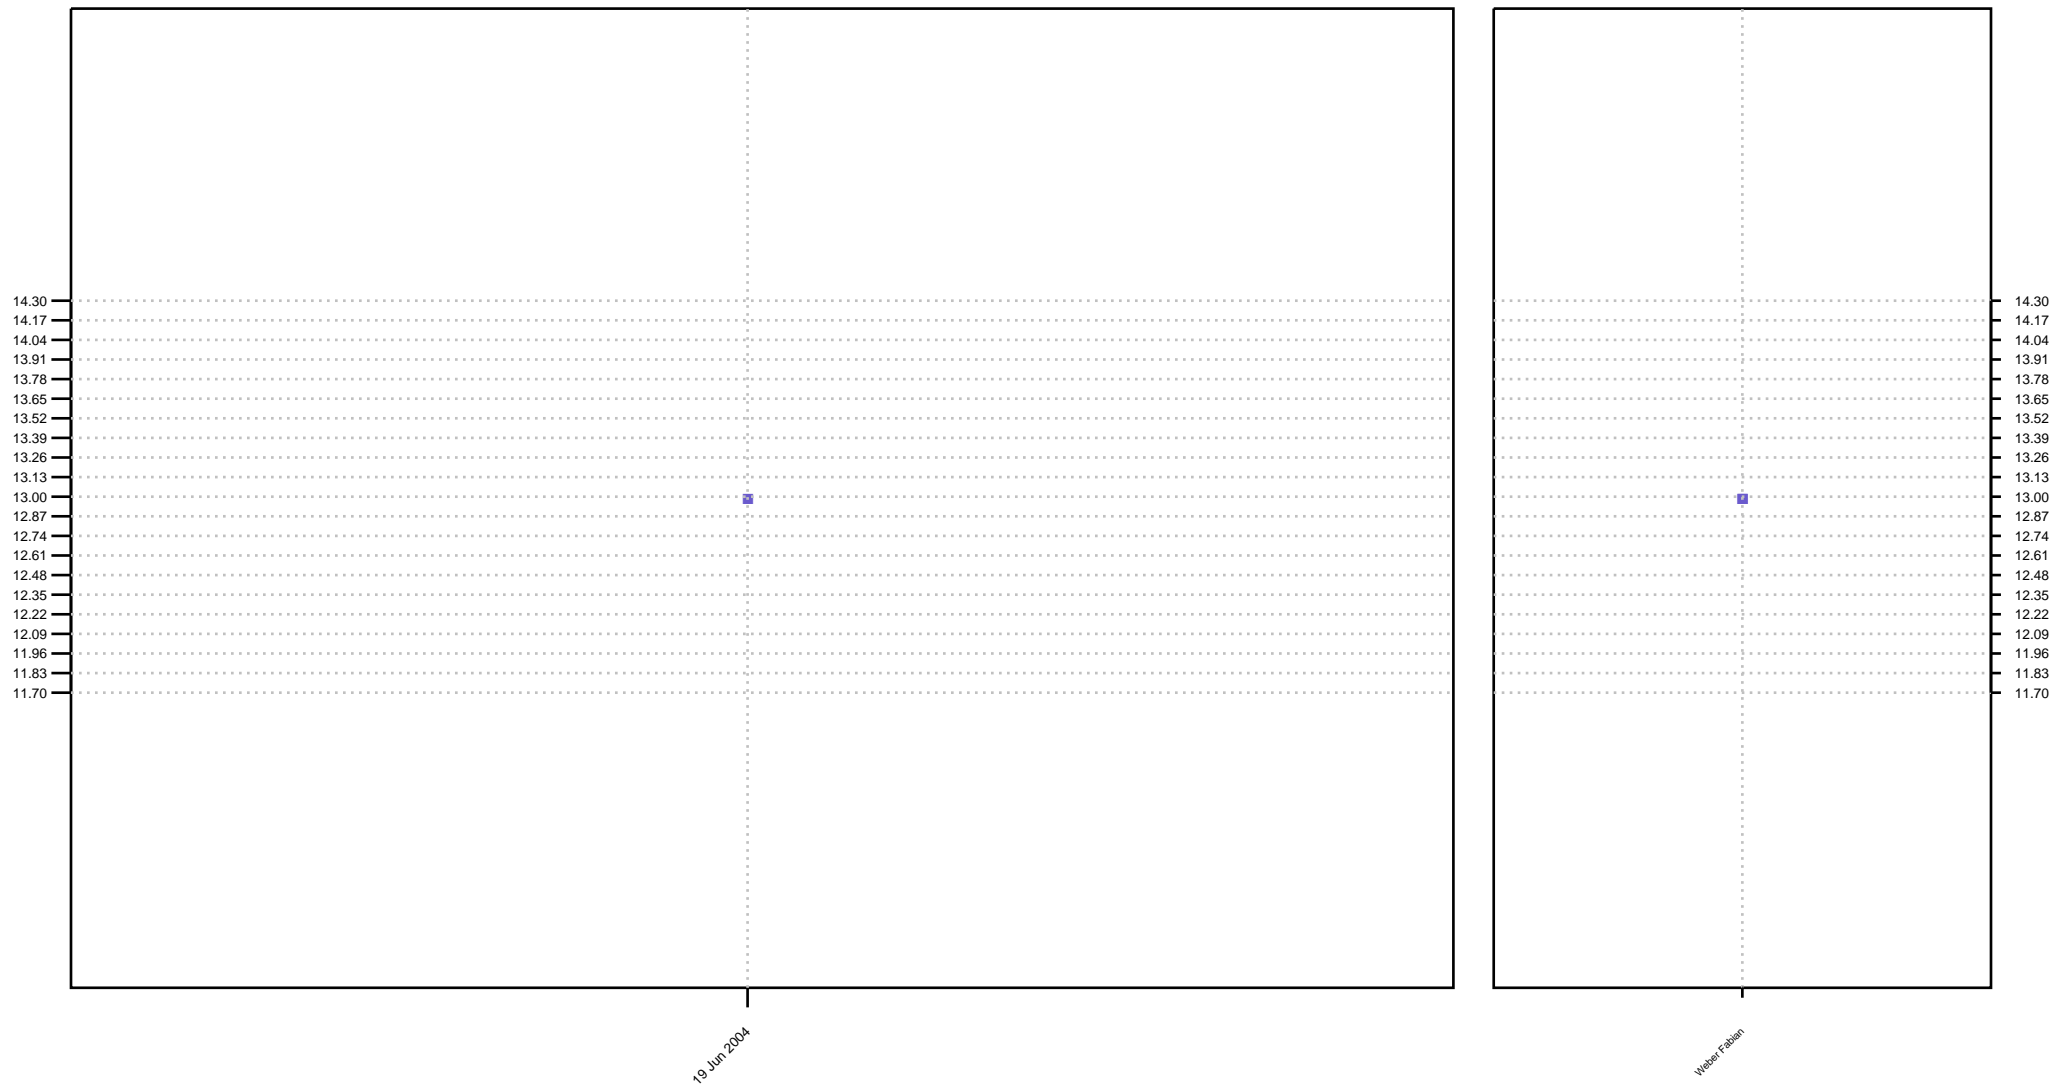

Leistungsentwicklung 2003 2004 2005 - Männer

80m Hürden

■ Weber Fabian