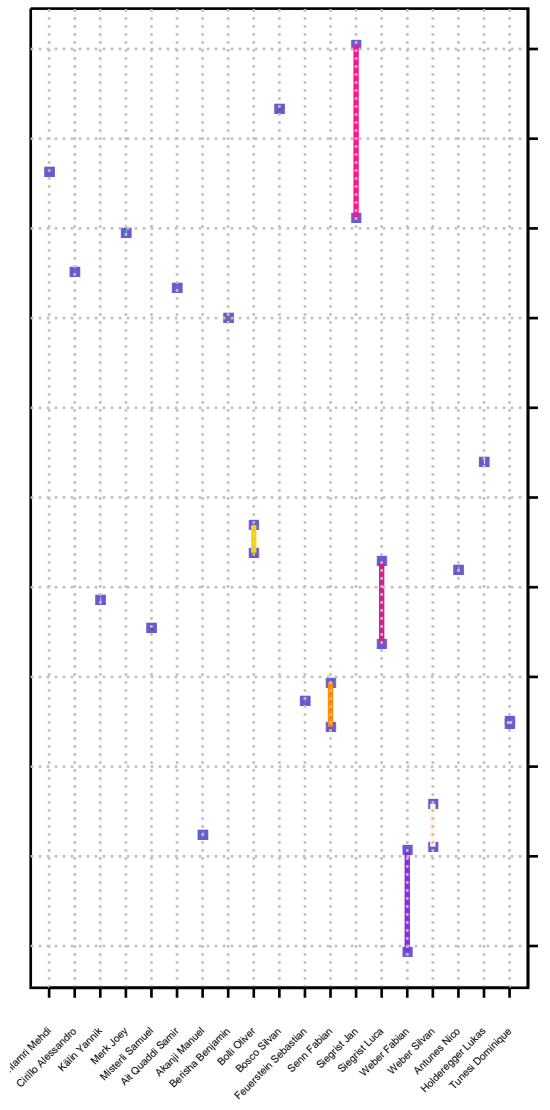

Leistungsentwicklung 2003 2004 2005 - Männer

50m