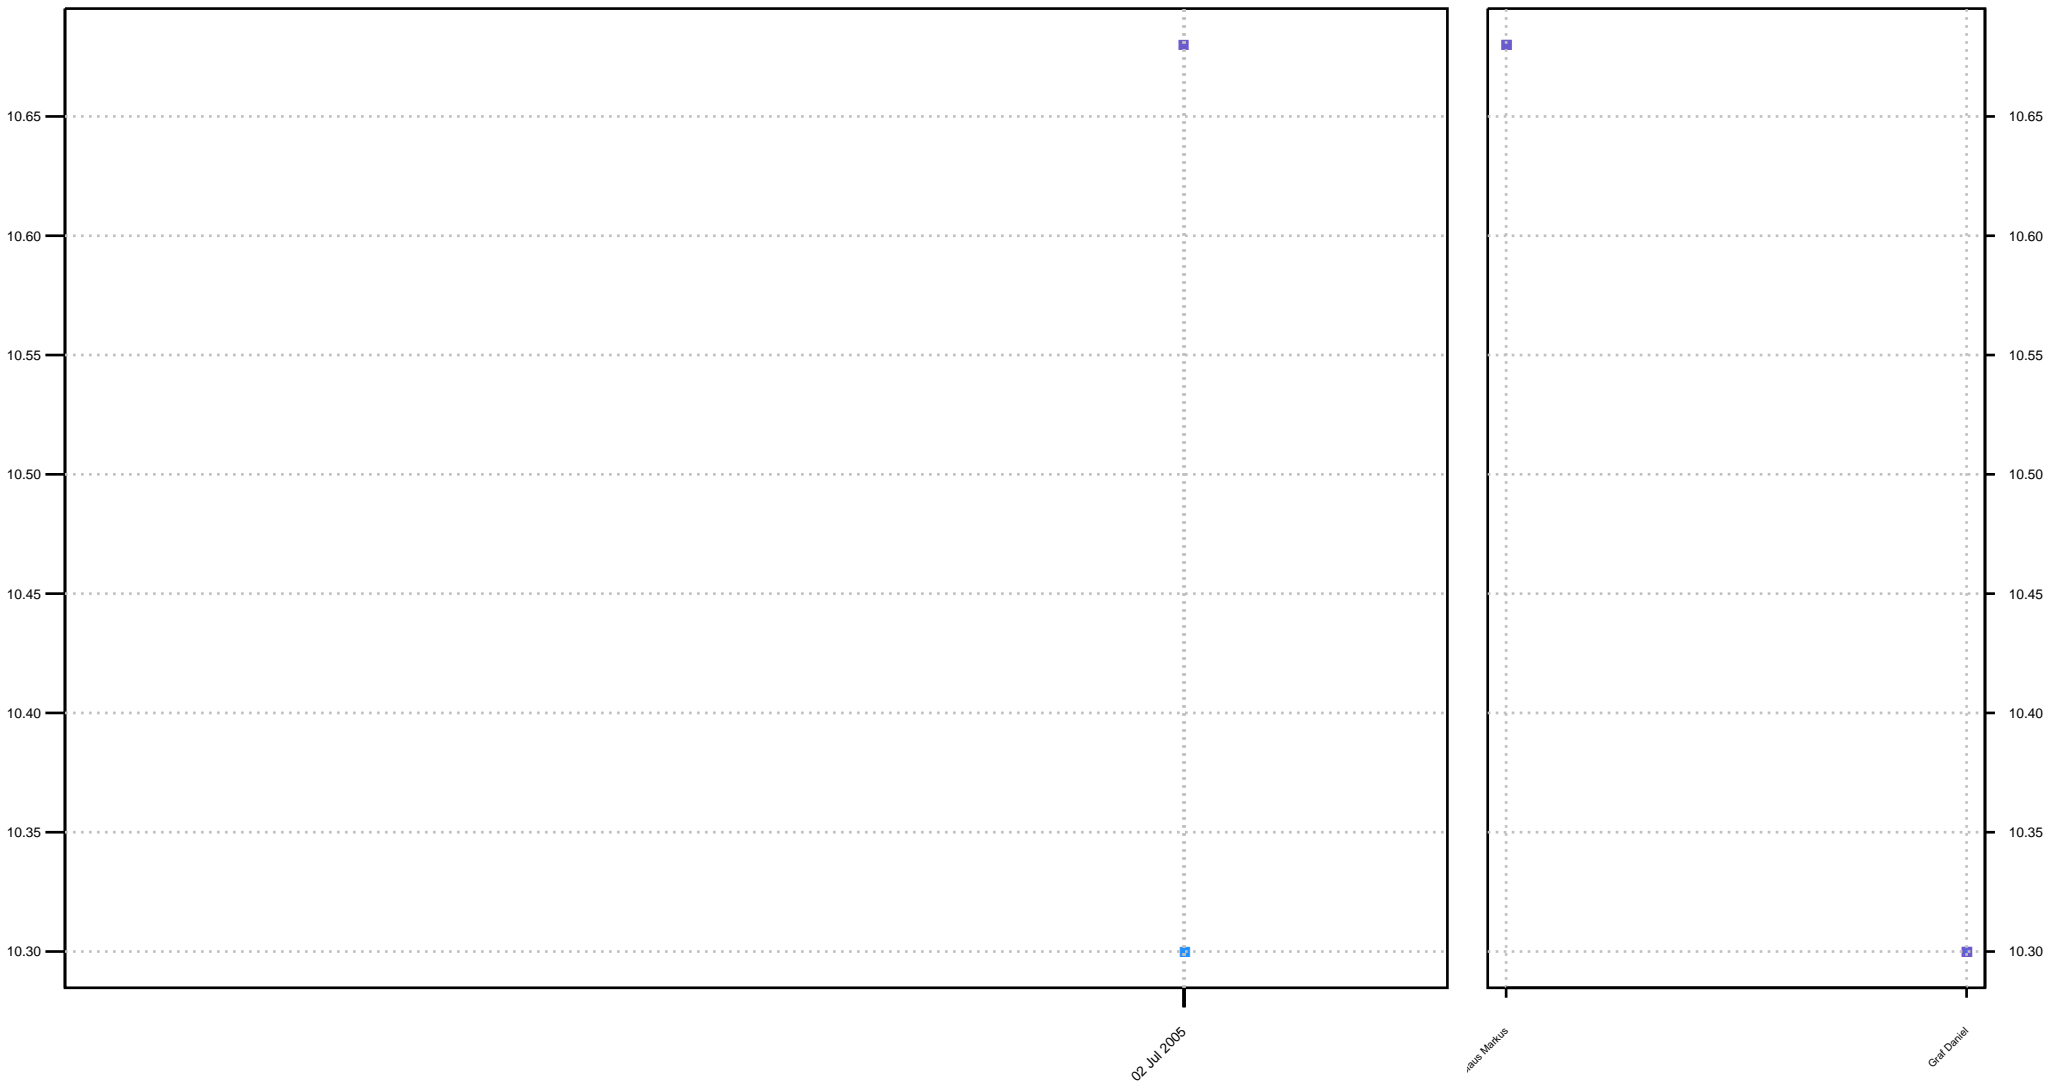

Leistungsentwicklung 2003 2004 2005 - Männer

Kugel 7,26kg Wiese

Glaus Markus Graf Daniel