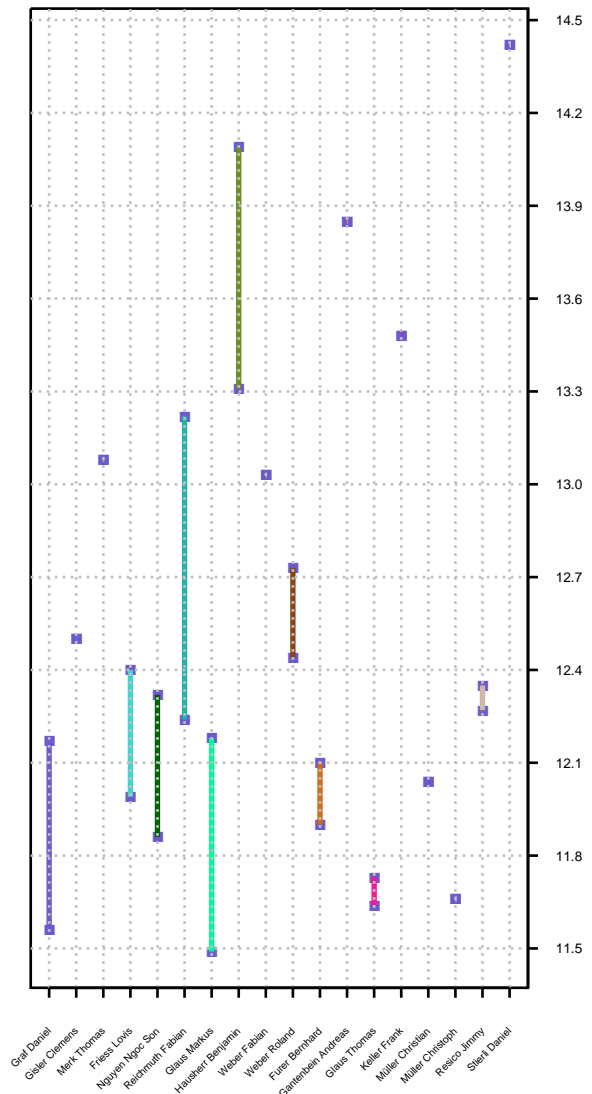

Leistungsentwicklung 2003 2004 2005 - Männer

100m