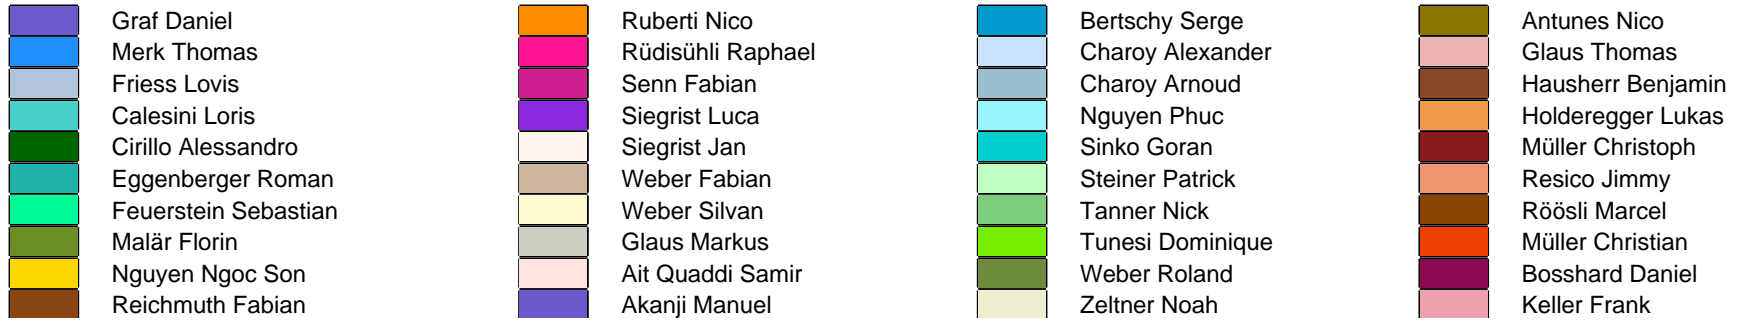

Leistungsentwicklung 2003 2004 2005 - Männer

Hochsprung