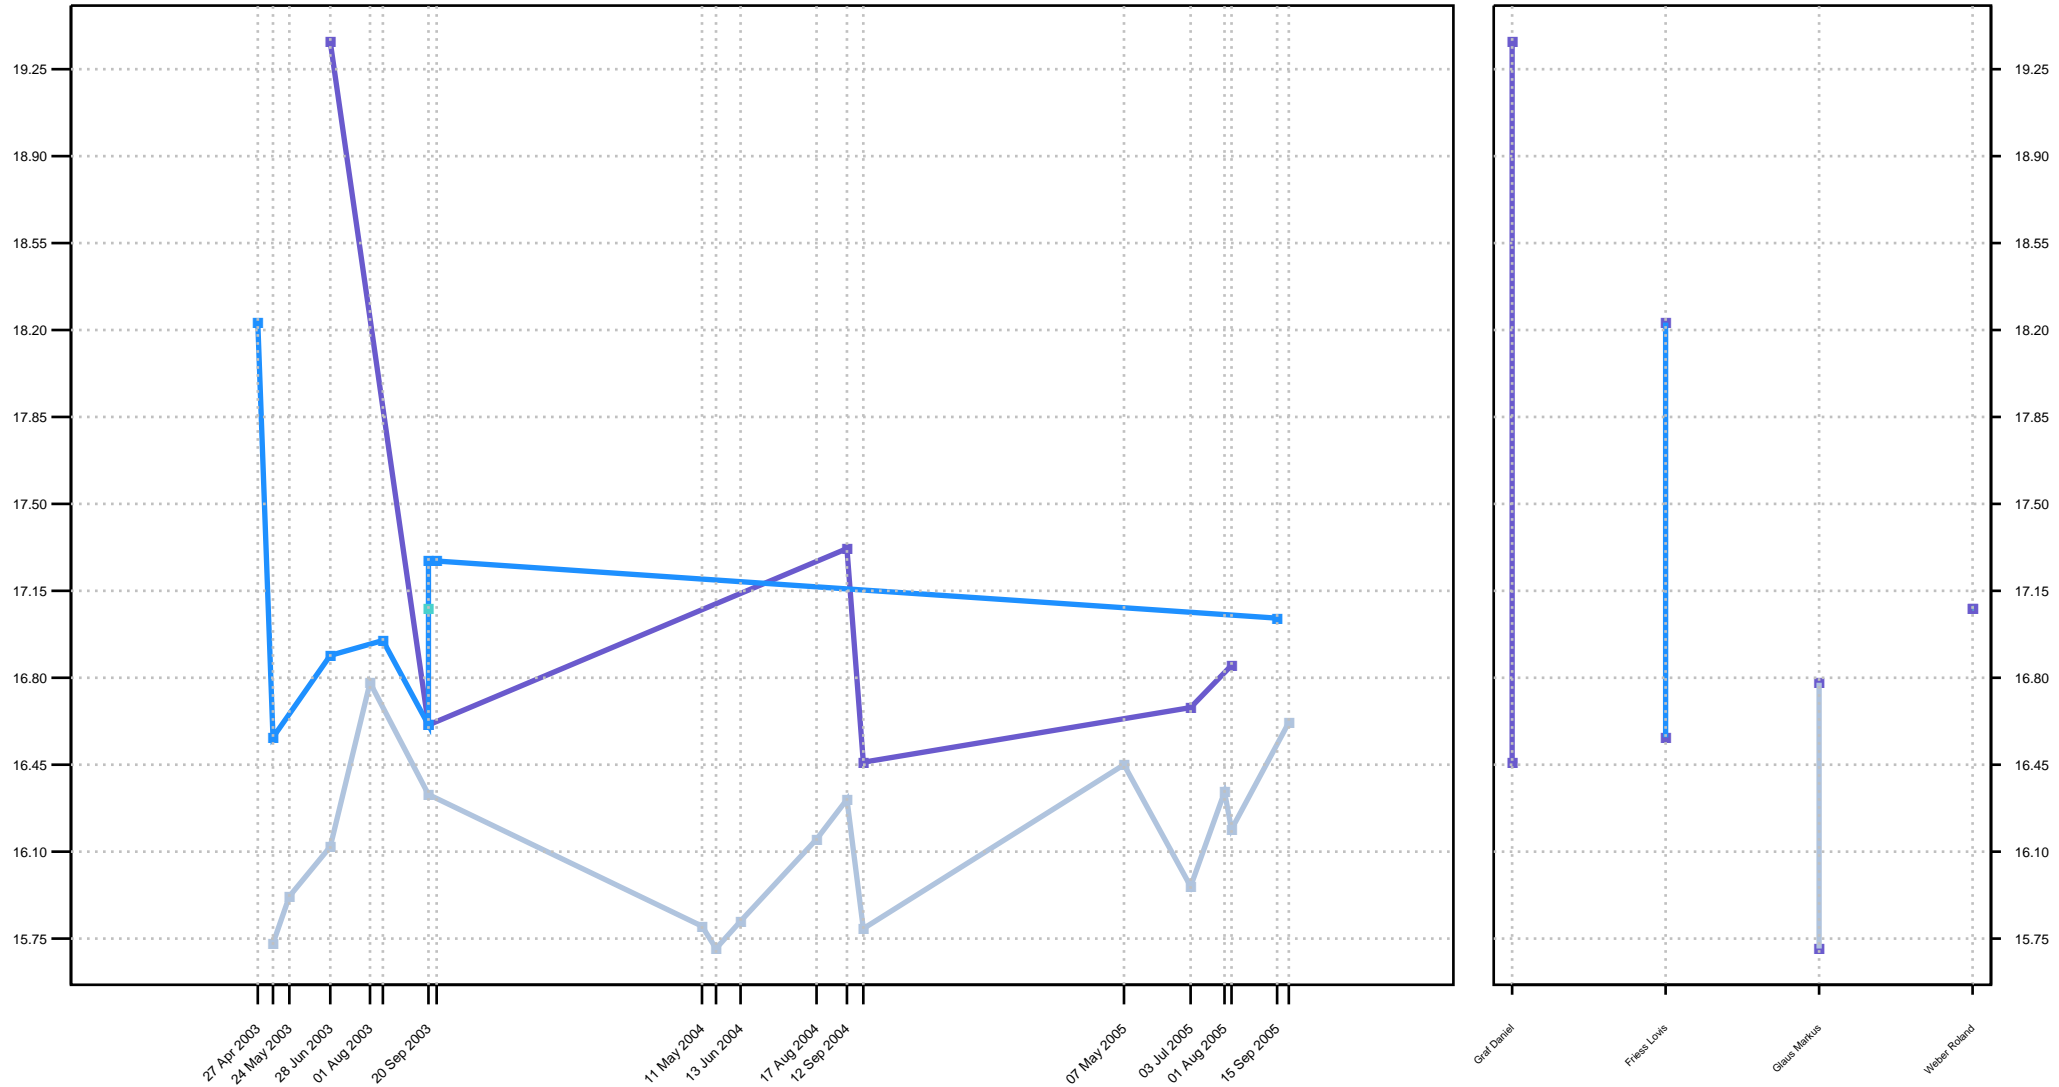

Leistungsentwicklung 2003 2004 2005 - Männer

110m Hürden

Graf Daniel
 Friess Lovis
 Glaus Markus
 Weber Roland