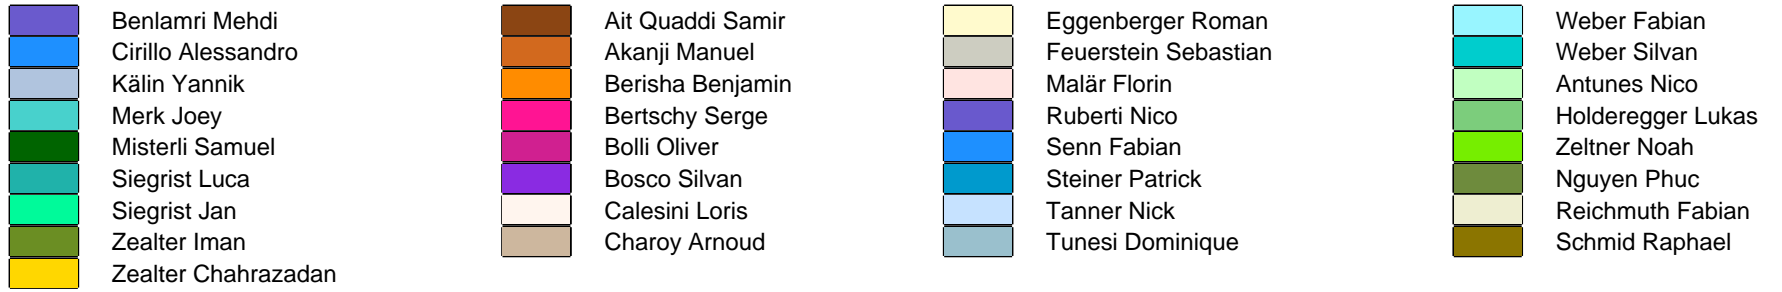

Leistungsentwicklung 2003 2004 2005 - Männer

Ballwurf 80g