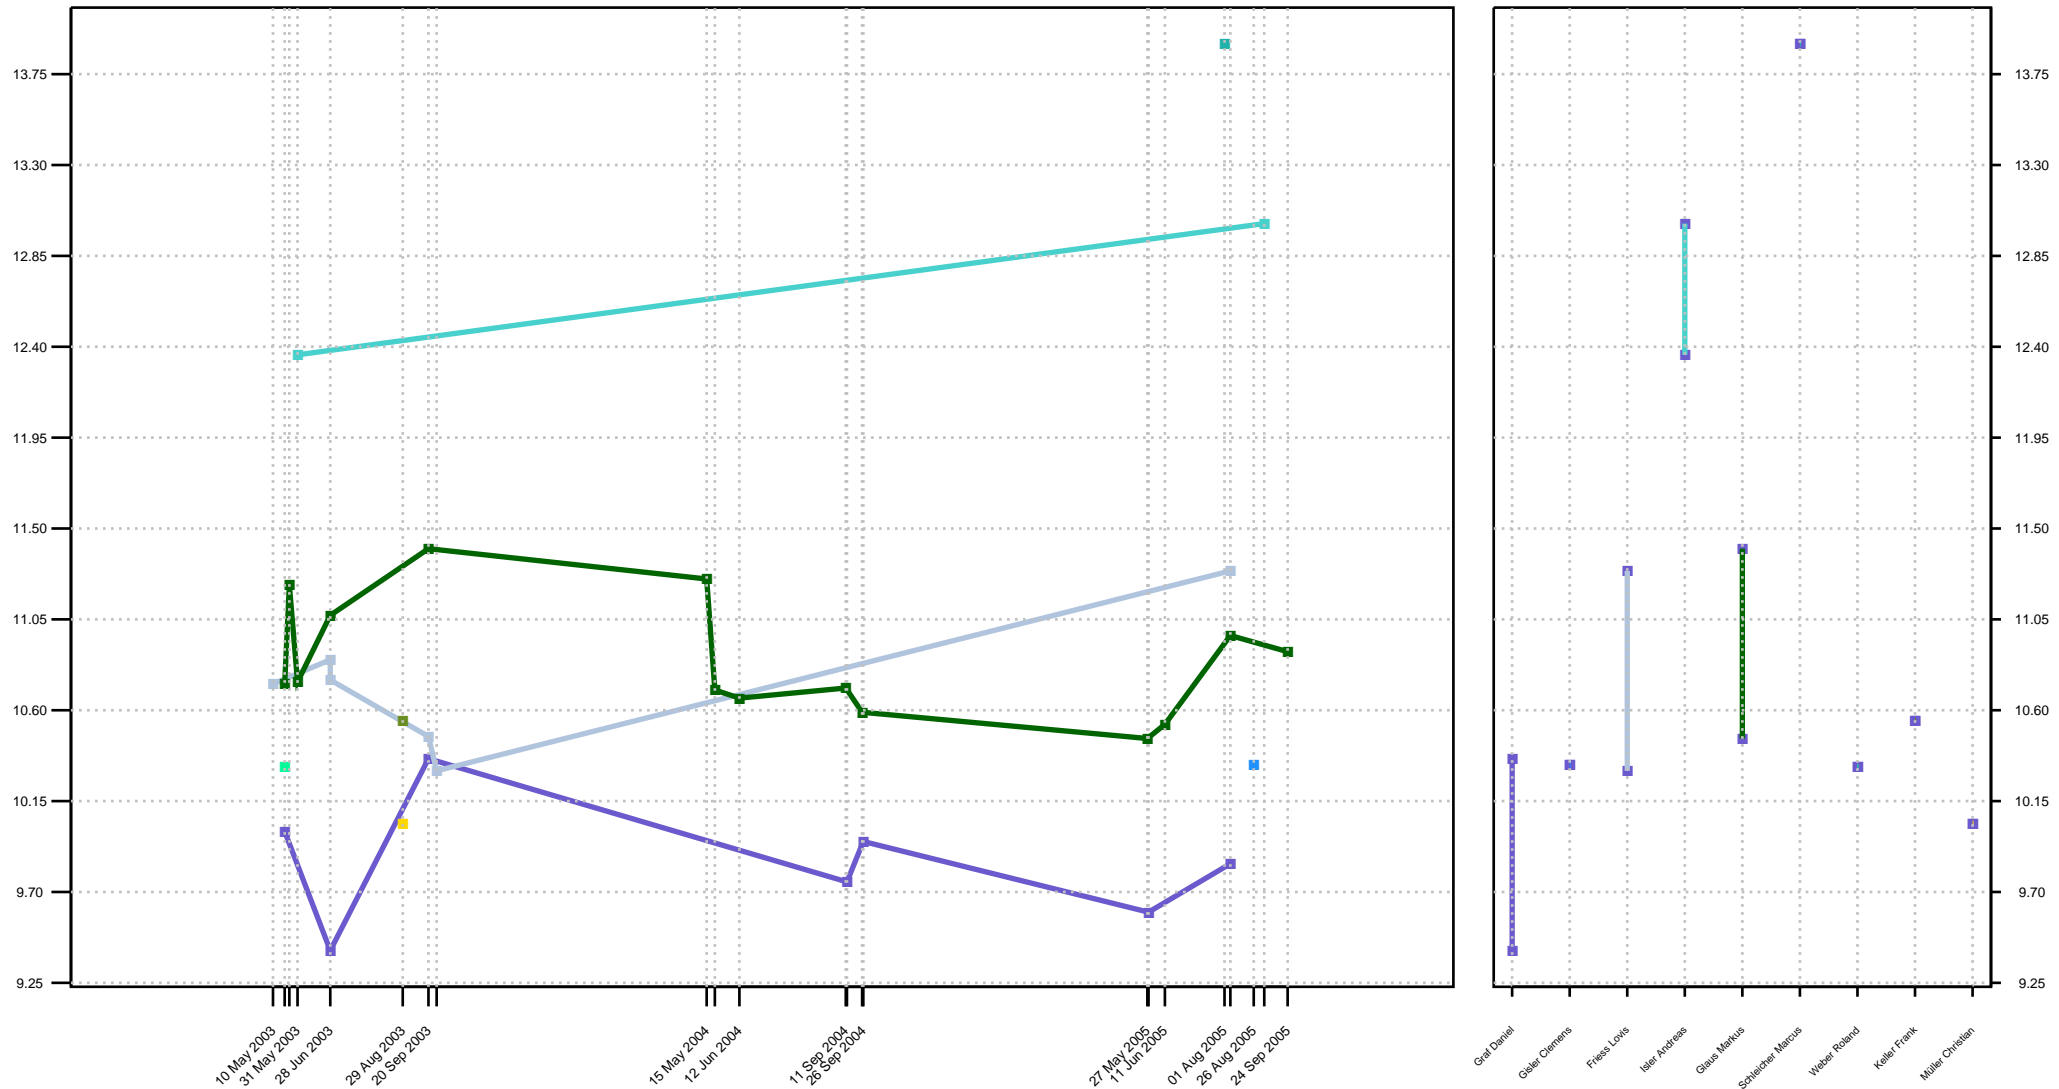

Leistungsentwicklung 2003 2004 2005 - Männer

Kugel 7,26kg