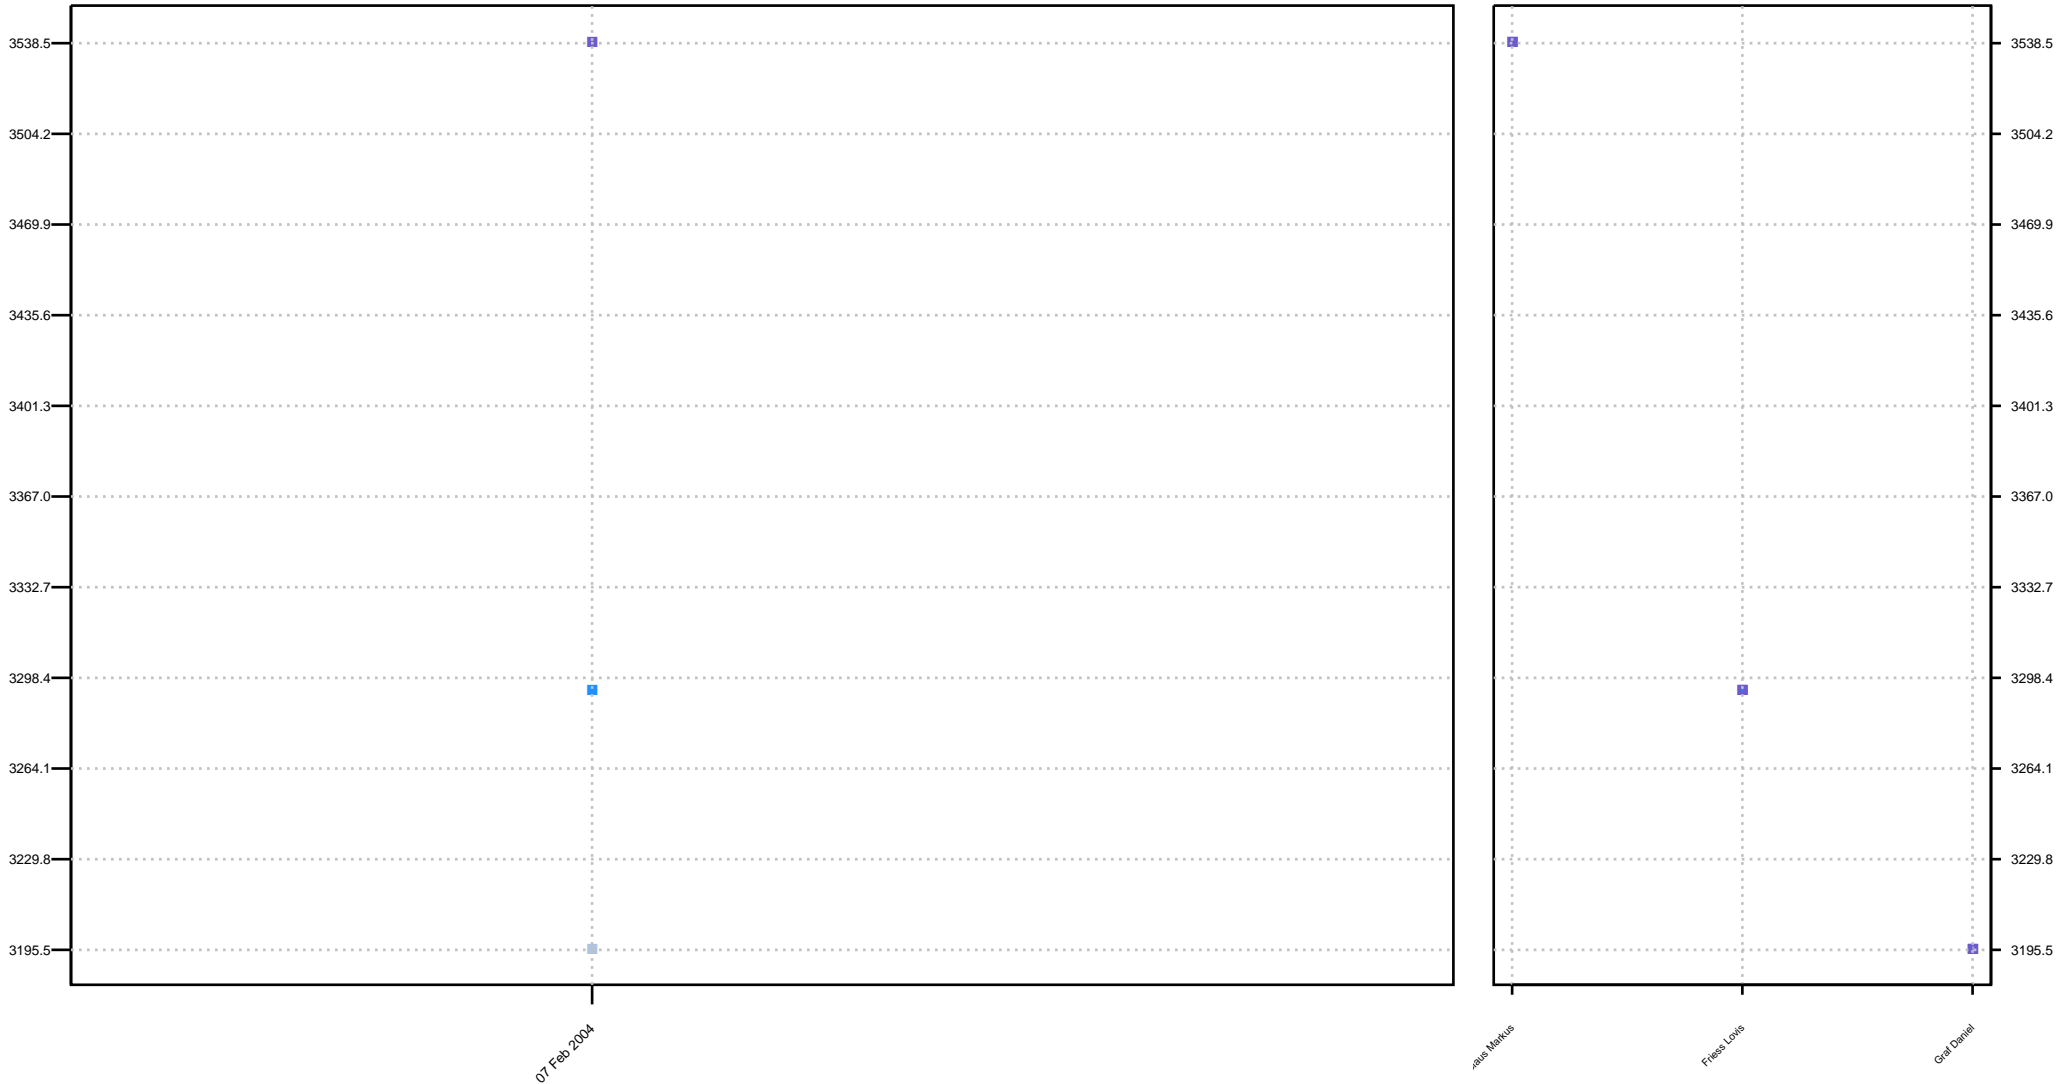

Leistungsentwicklung 2003 2004 2005 - Männer

5-Kampf Halle

Glaus Markus Friess Lovis Graf Daniel