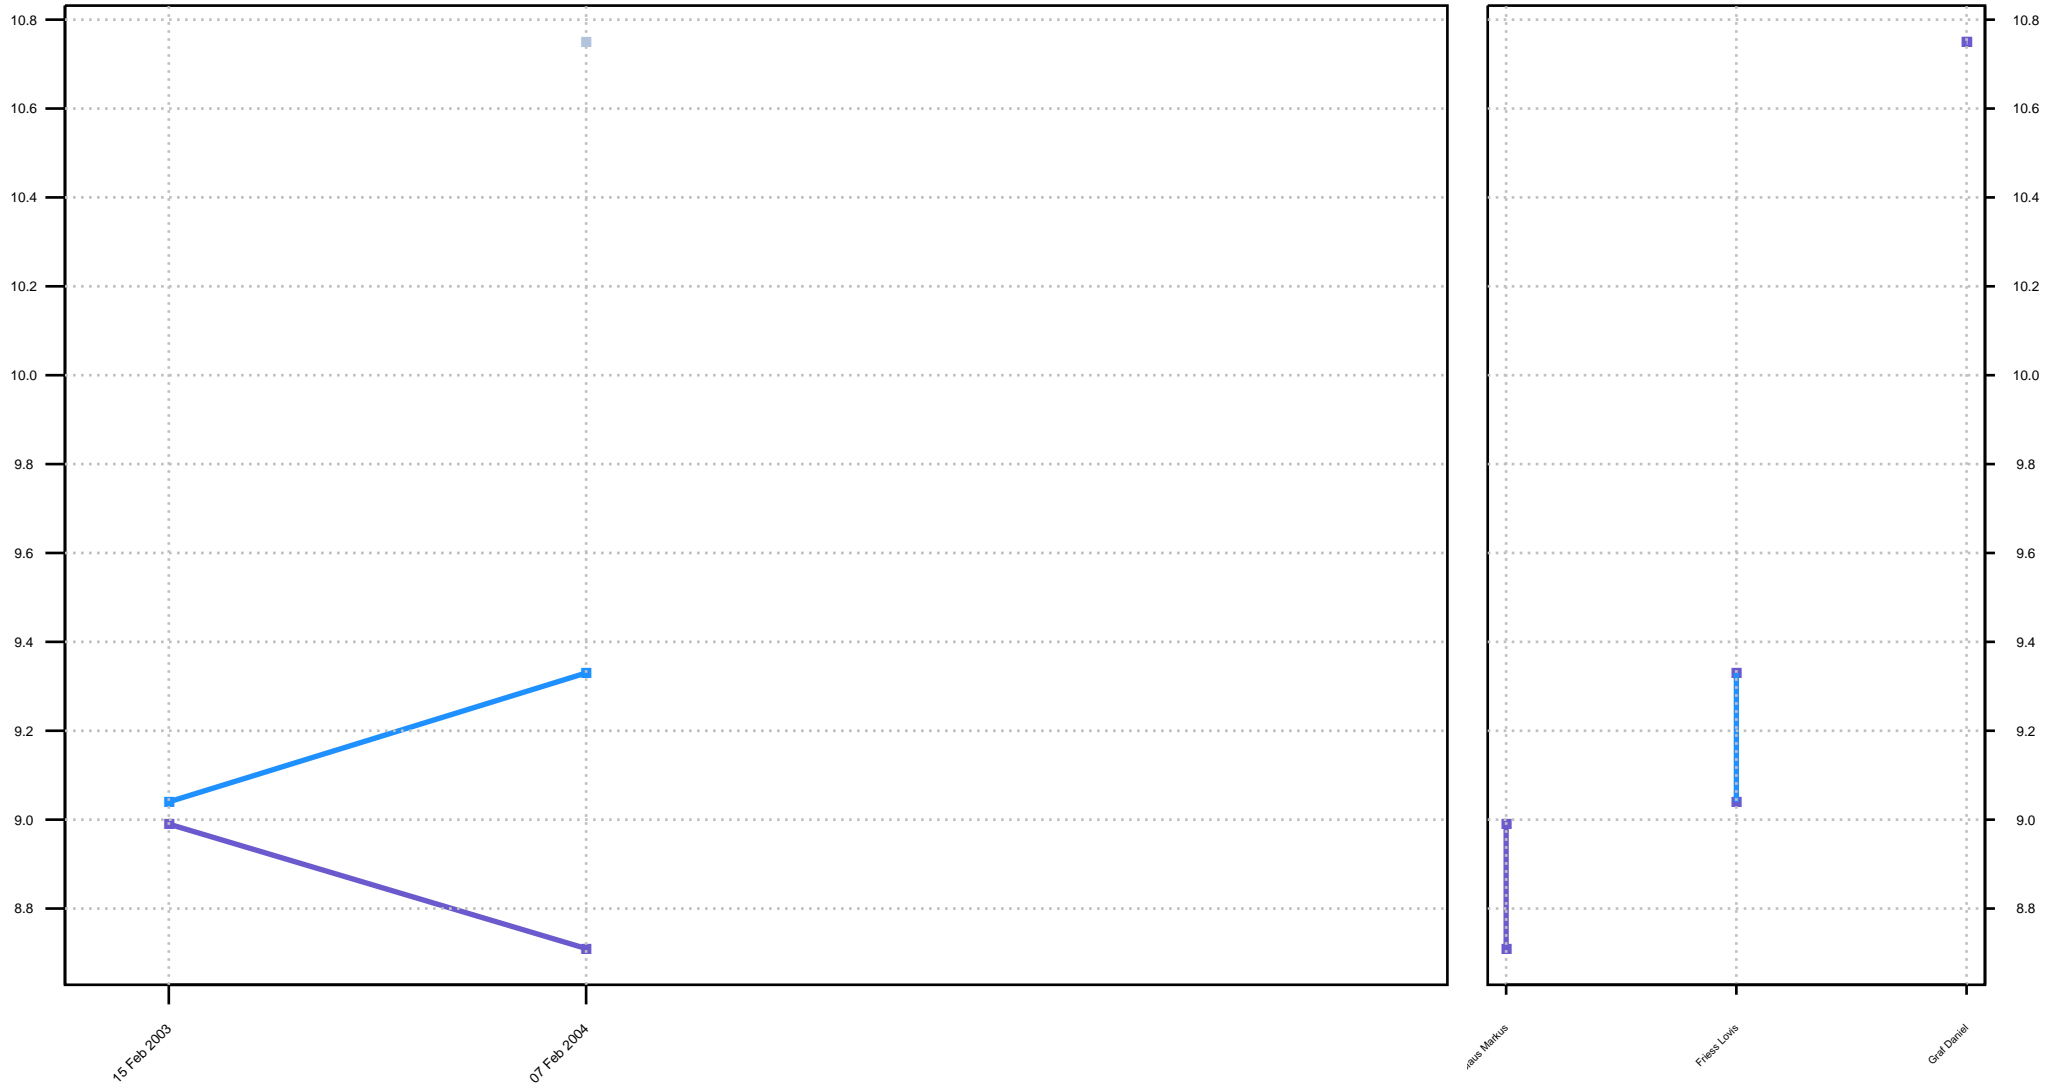

Leistungsentwicklung 2003 2004 2005 - Männer

60m Hürden Halle

Glaus Markus   Friess Lovis   Graf Daniel