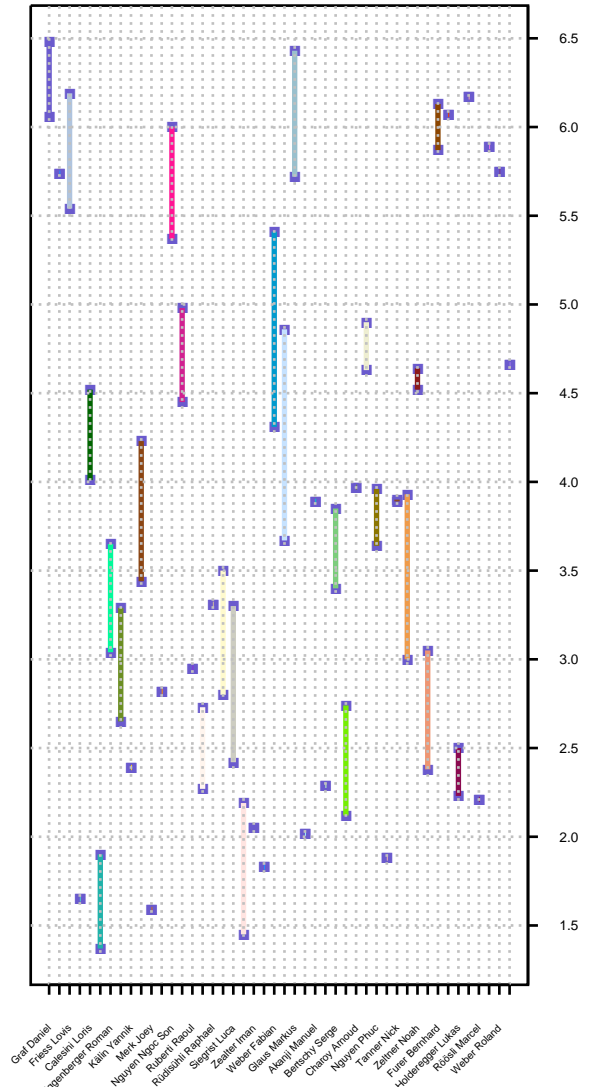

Leistungsentwicklung 2003 2004 2005 - Männer

Weitsprung