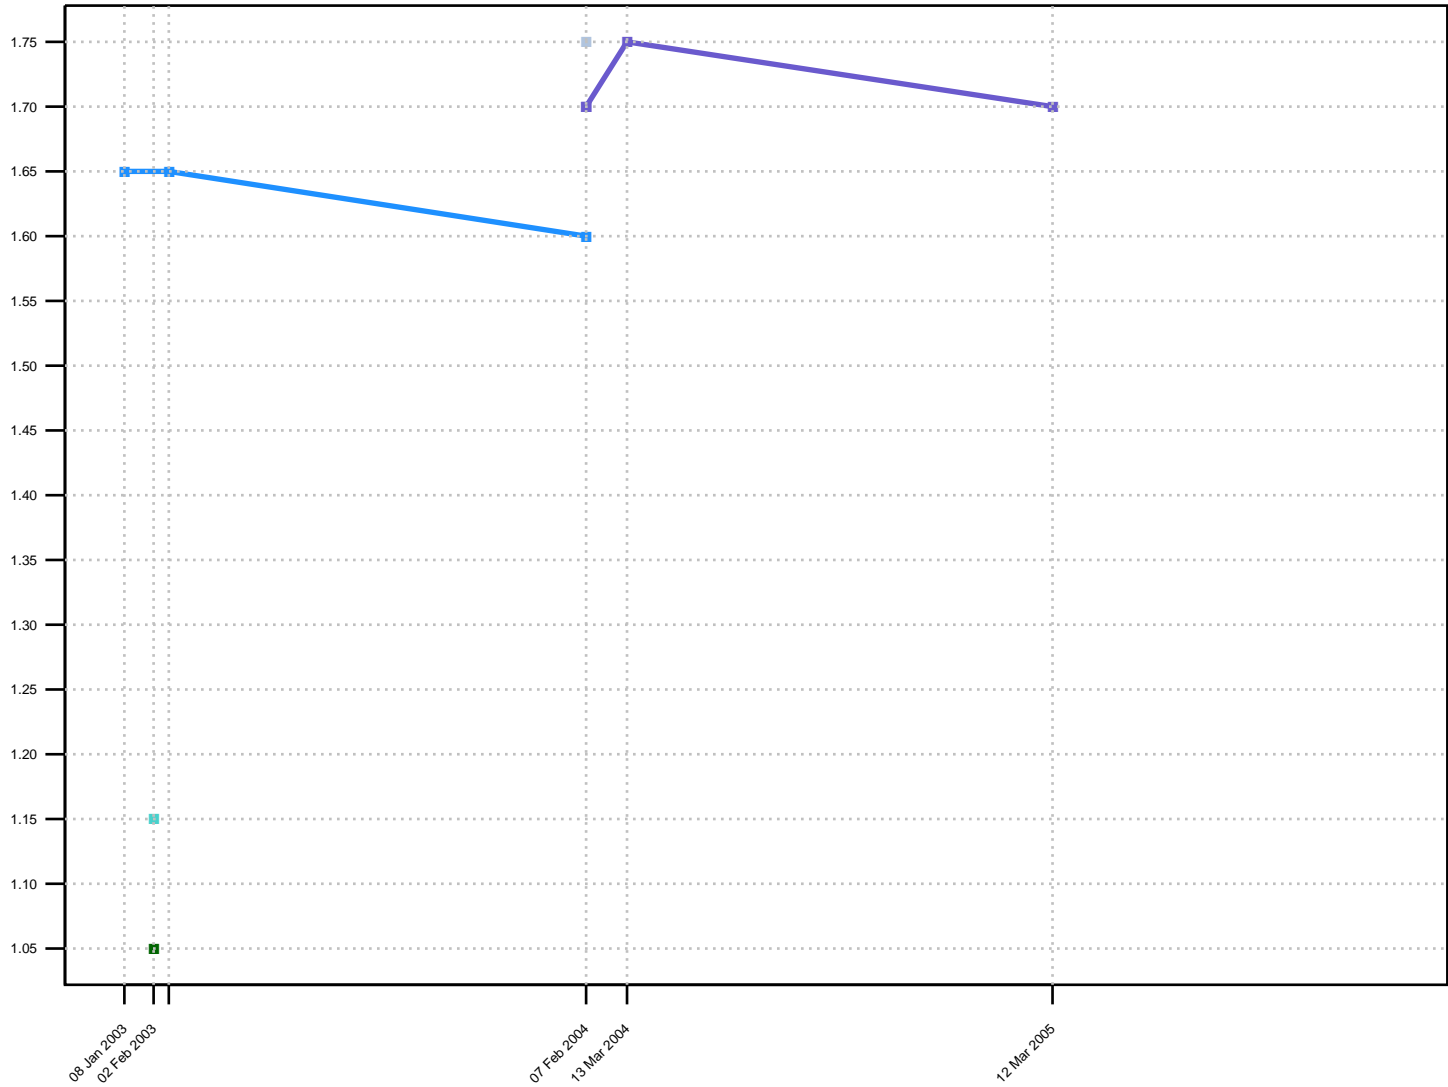

Leistungsentwicklung 2003 2004 2005 - Männer

Hochsprung Halle