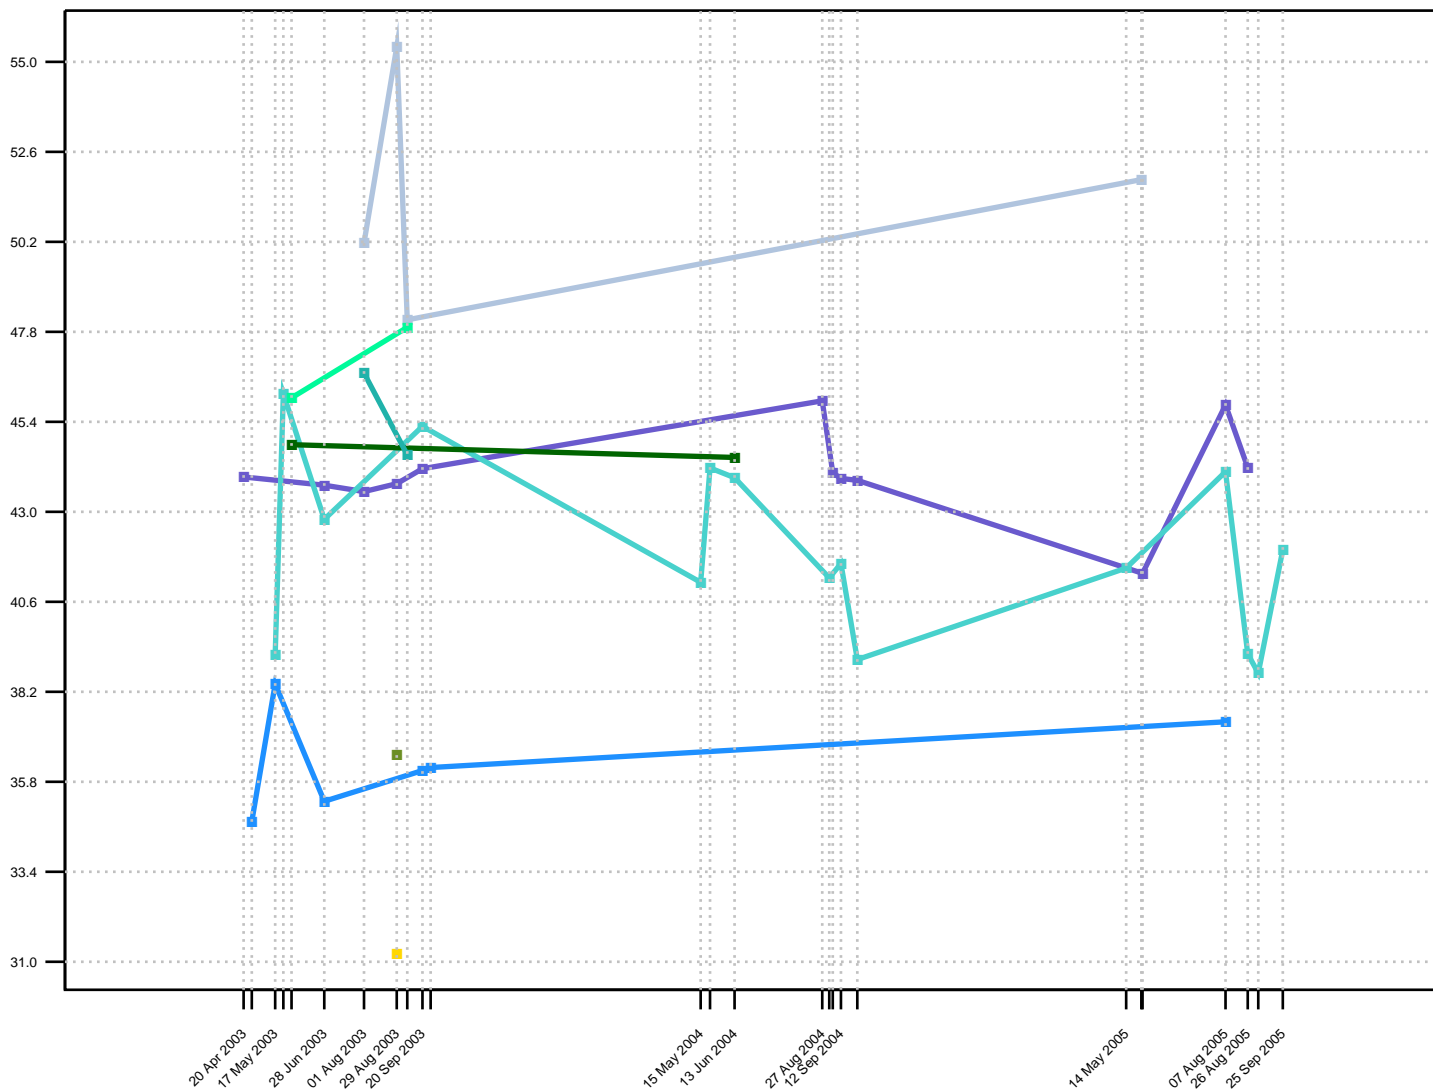

Leistungsentwicklung 2003 2004 2005 - Männer

Speer 800g