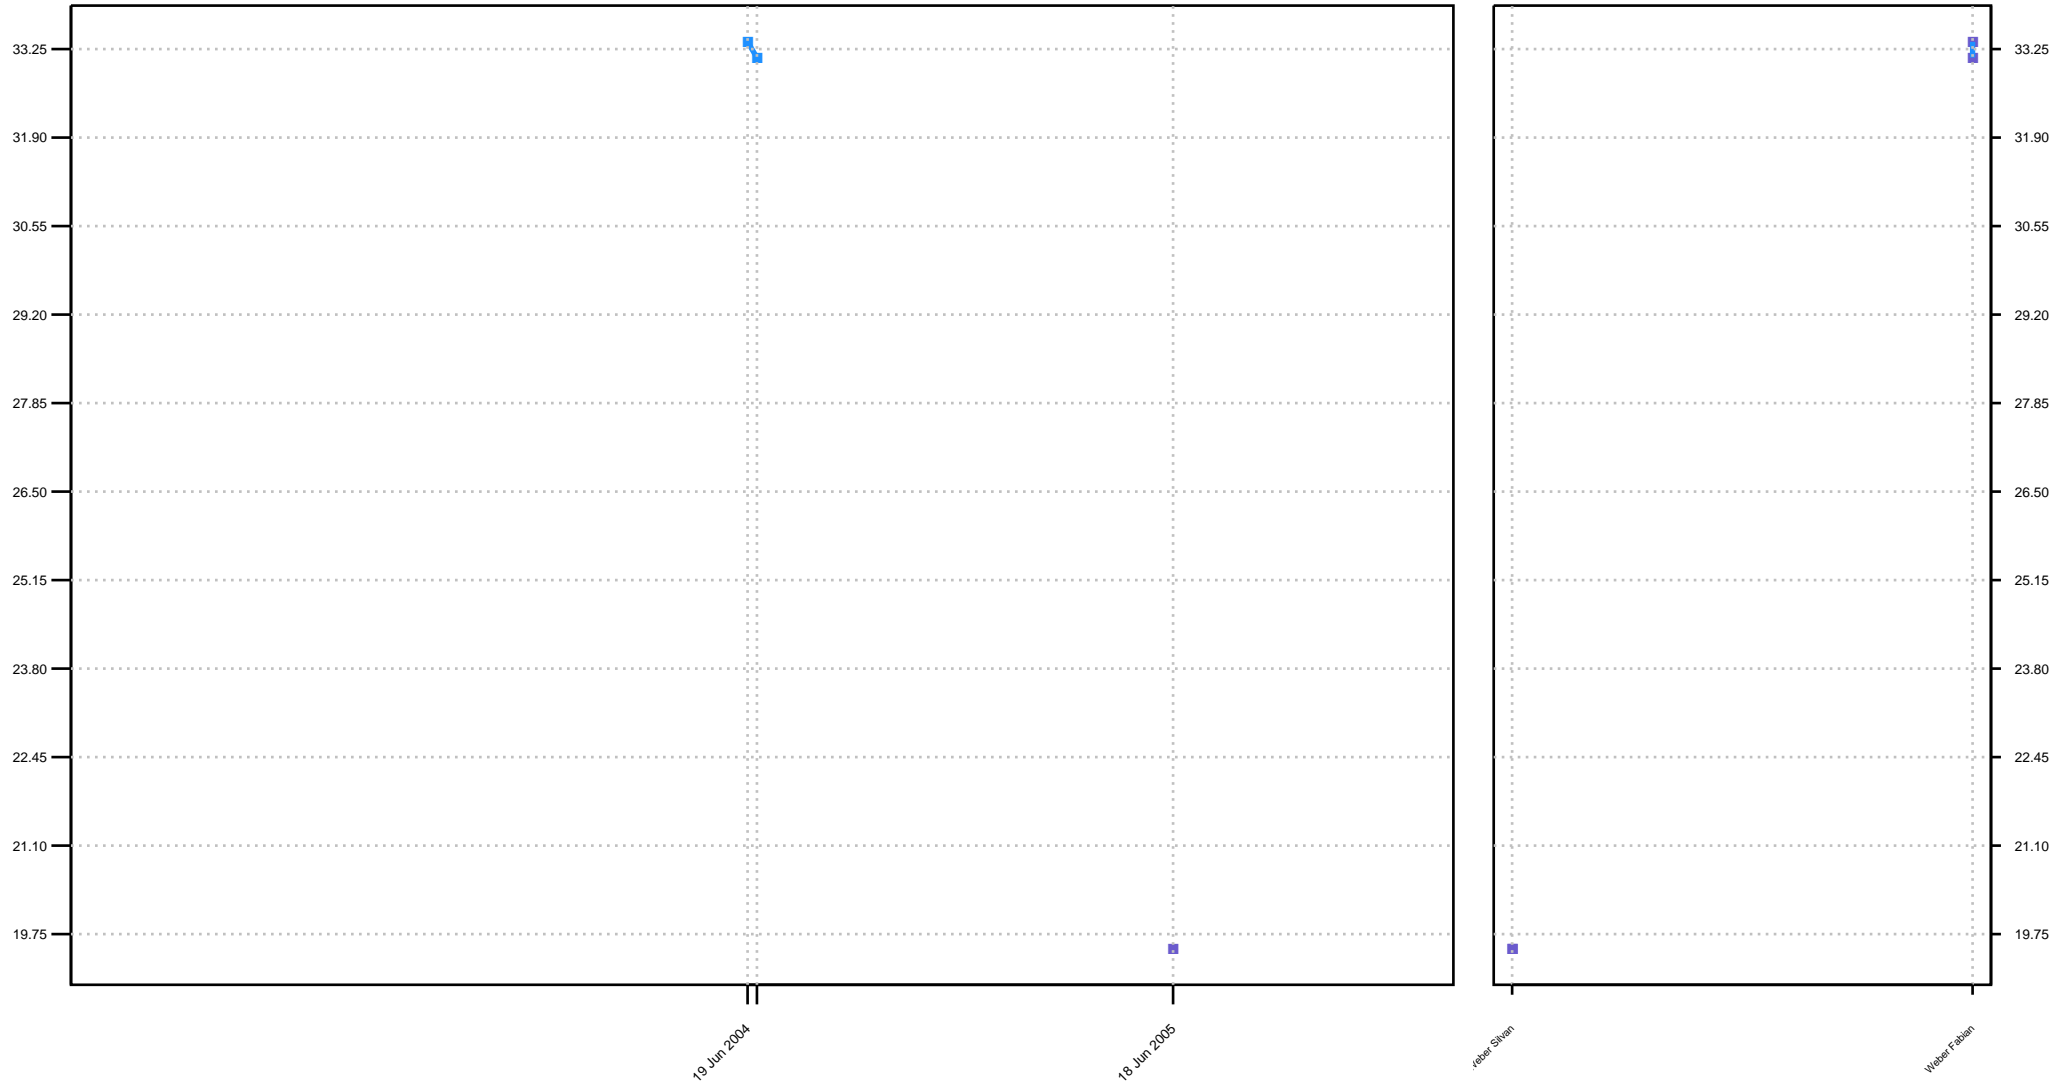

Leistungsentwicklung 2003 2004 2005 - Männer

Diskus 0,75kg

■ Weber Silvan   ■ Weber Fabian