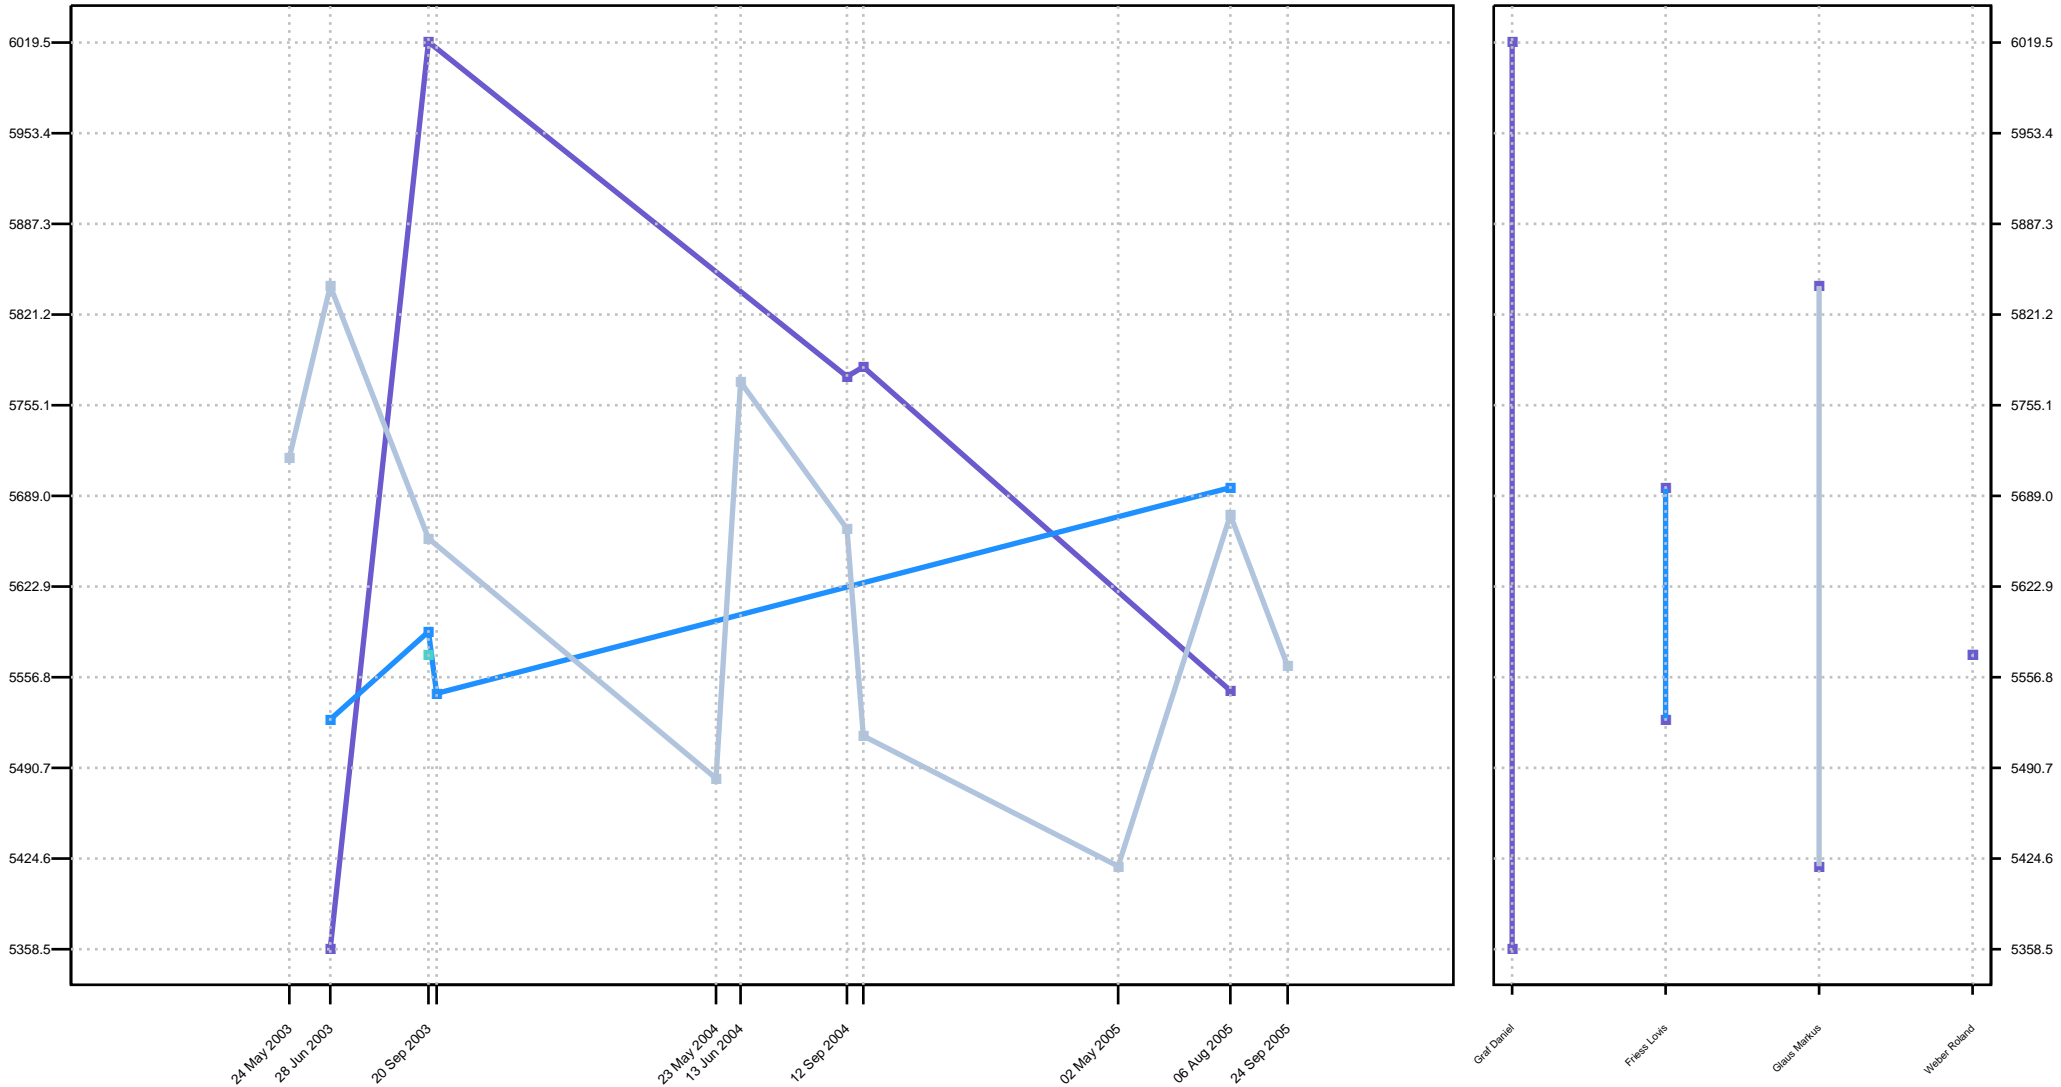

Leistungsentwicklung 2003 2004 2005 - Männer

10-Kampf

Graf Daniel
 Friess Lovis
 Glaus Markus
 Weber Roland