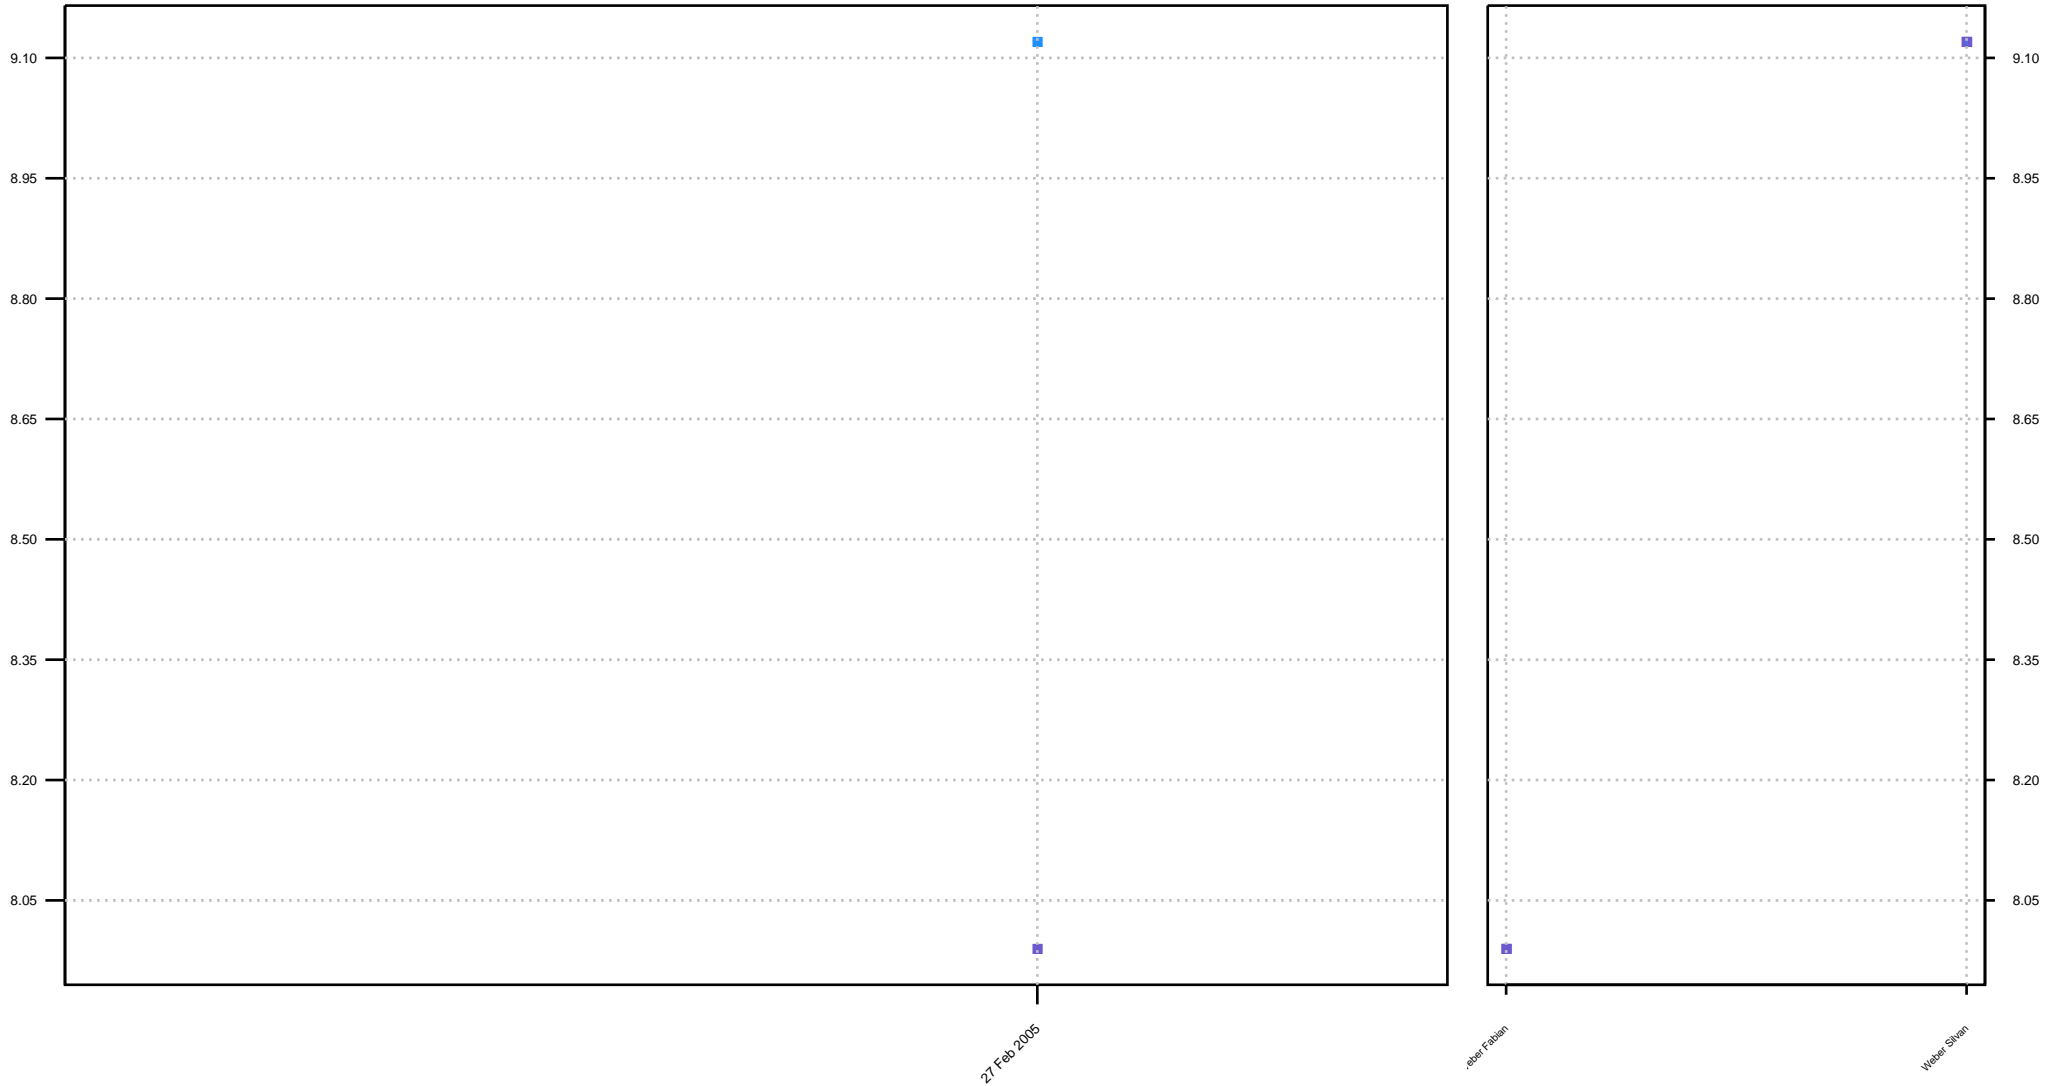

Leistungsentwicklung 2003 2004 2005 - Männer

60m Halle

■ Weber Fabian   ■ Weber Silvan