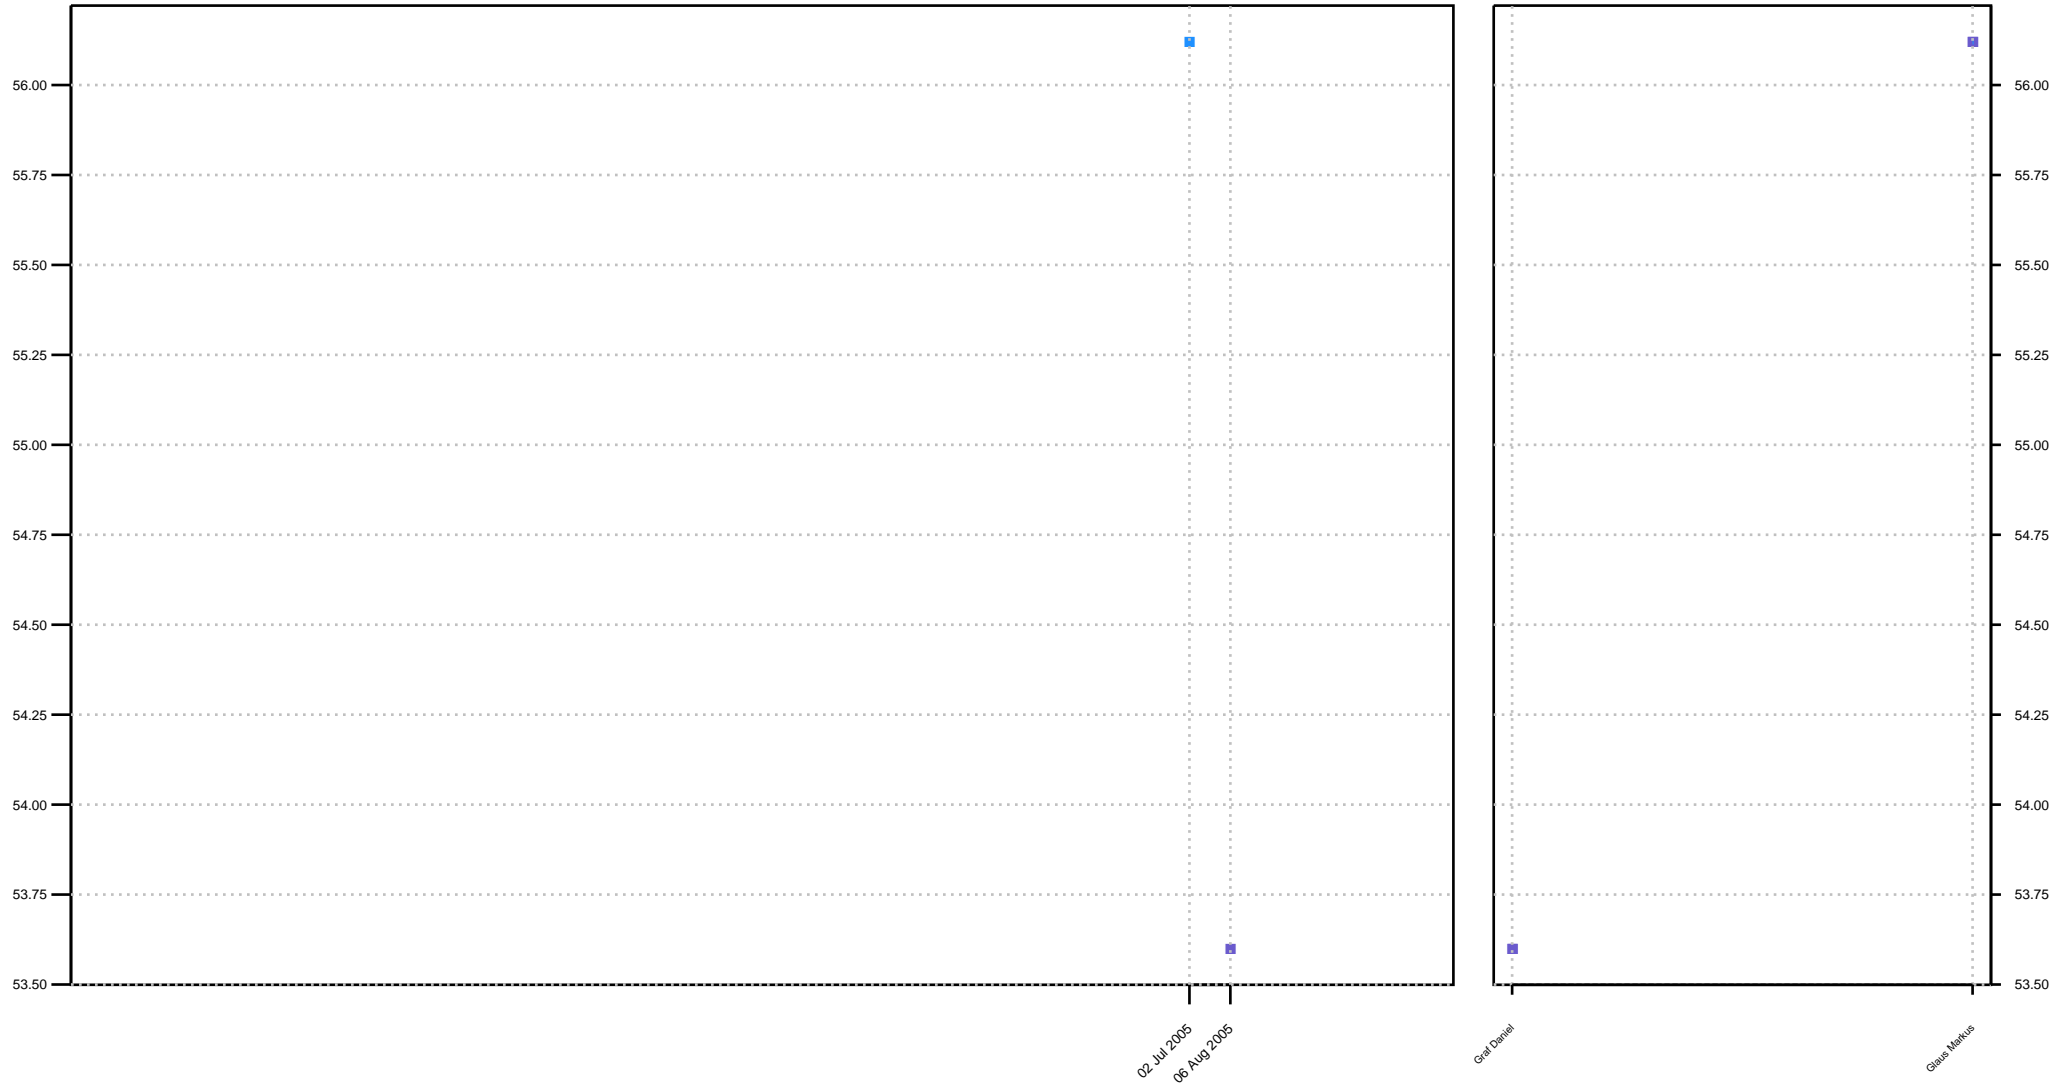

Leistungsentwicklung 2003 2004 2005 - Männer

400m Wiese

Graf Daniel   Glaus Markus