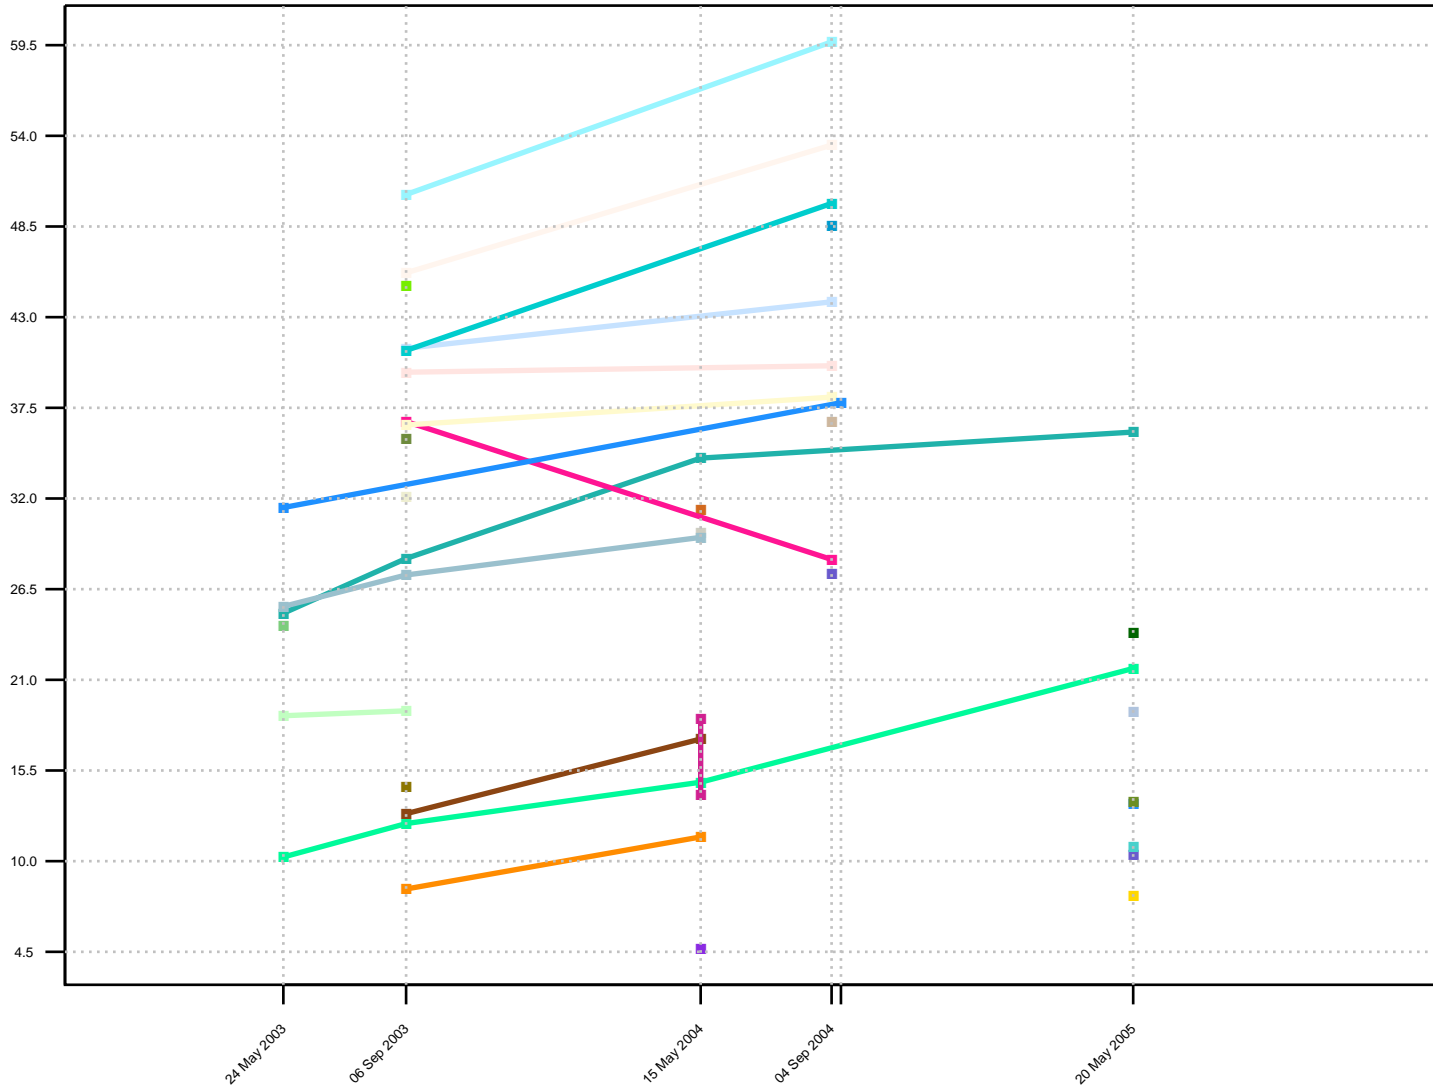

Leistungsentwicklung 2003 2004 2005 - Männer

Ballwurf 80g