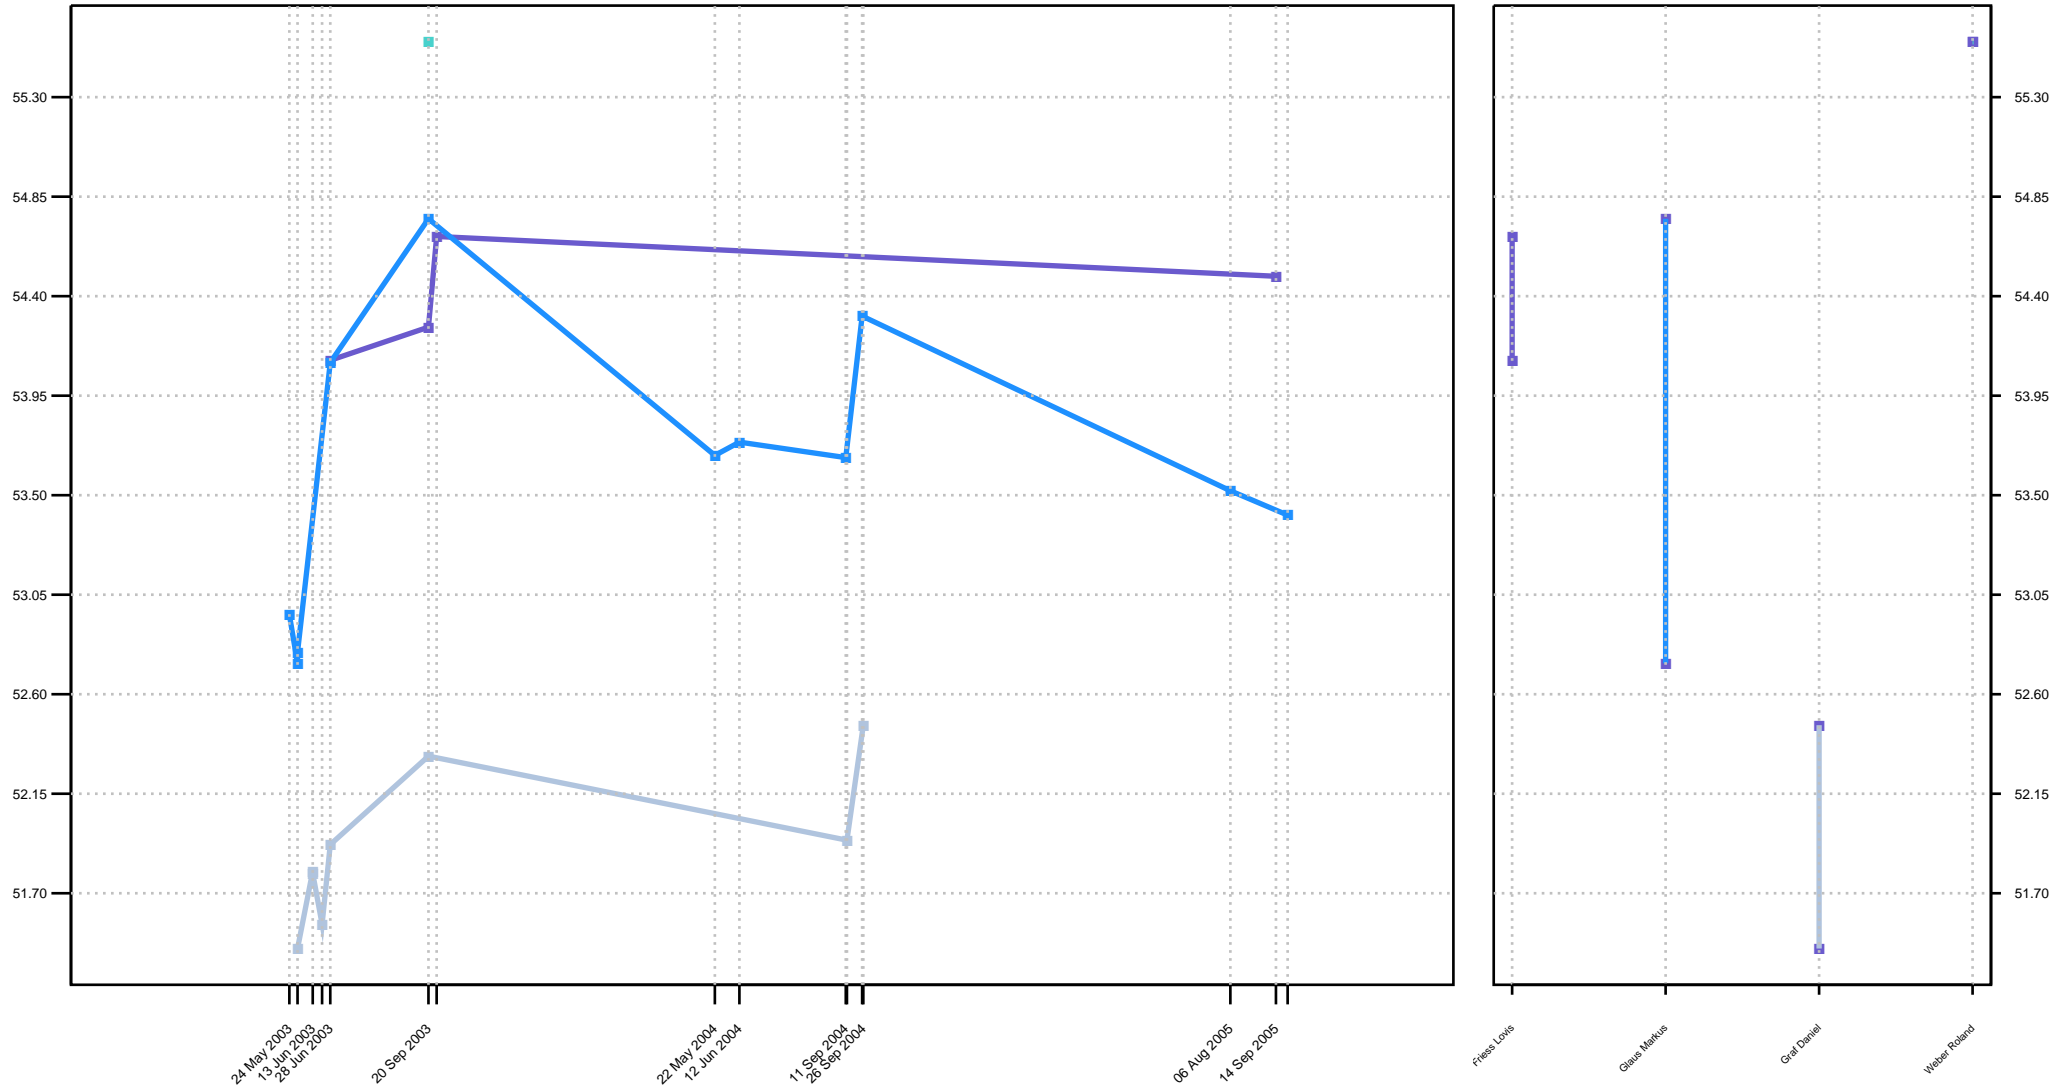

Leistungsentwicklung 2003 2004 2005 - Männer

400m

Friess Lovis
 Glaus Markus
 Graf Daniel
 Weber Roland