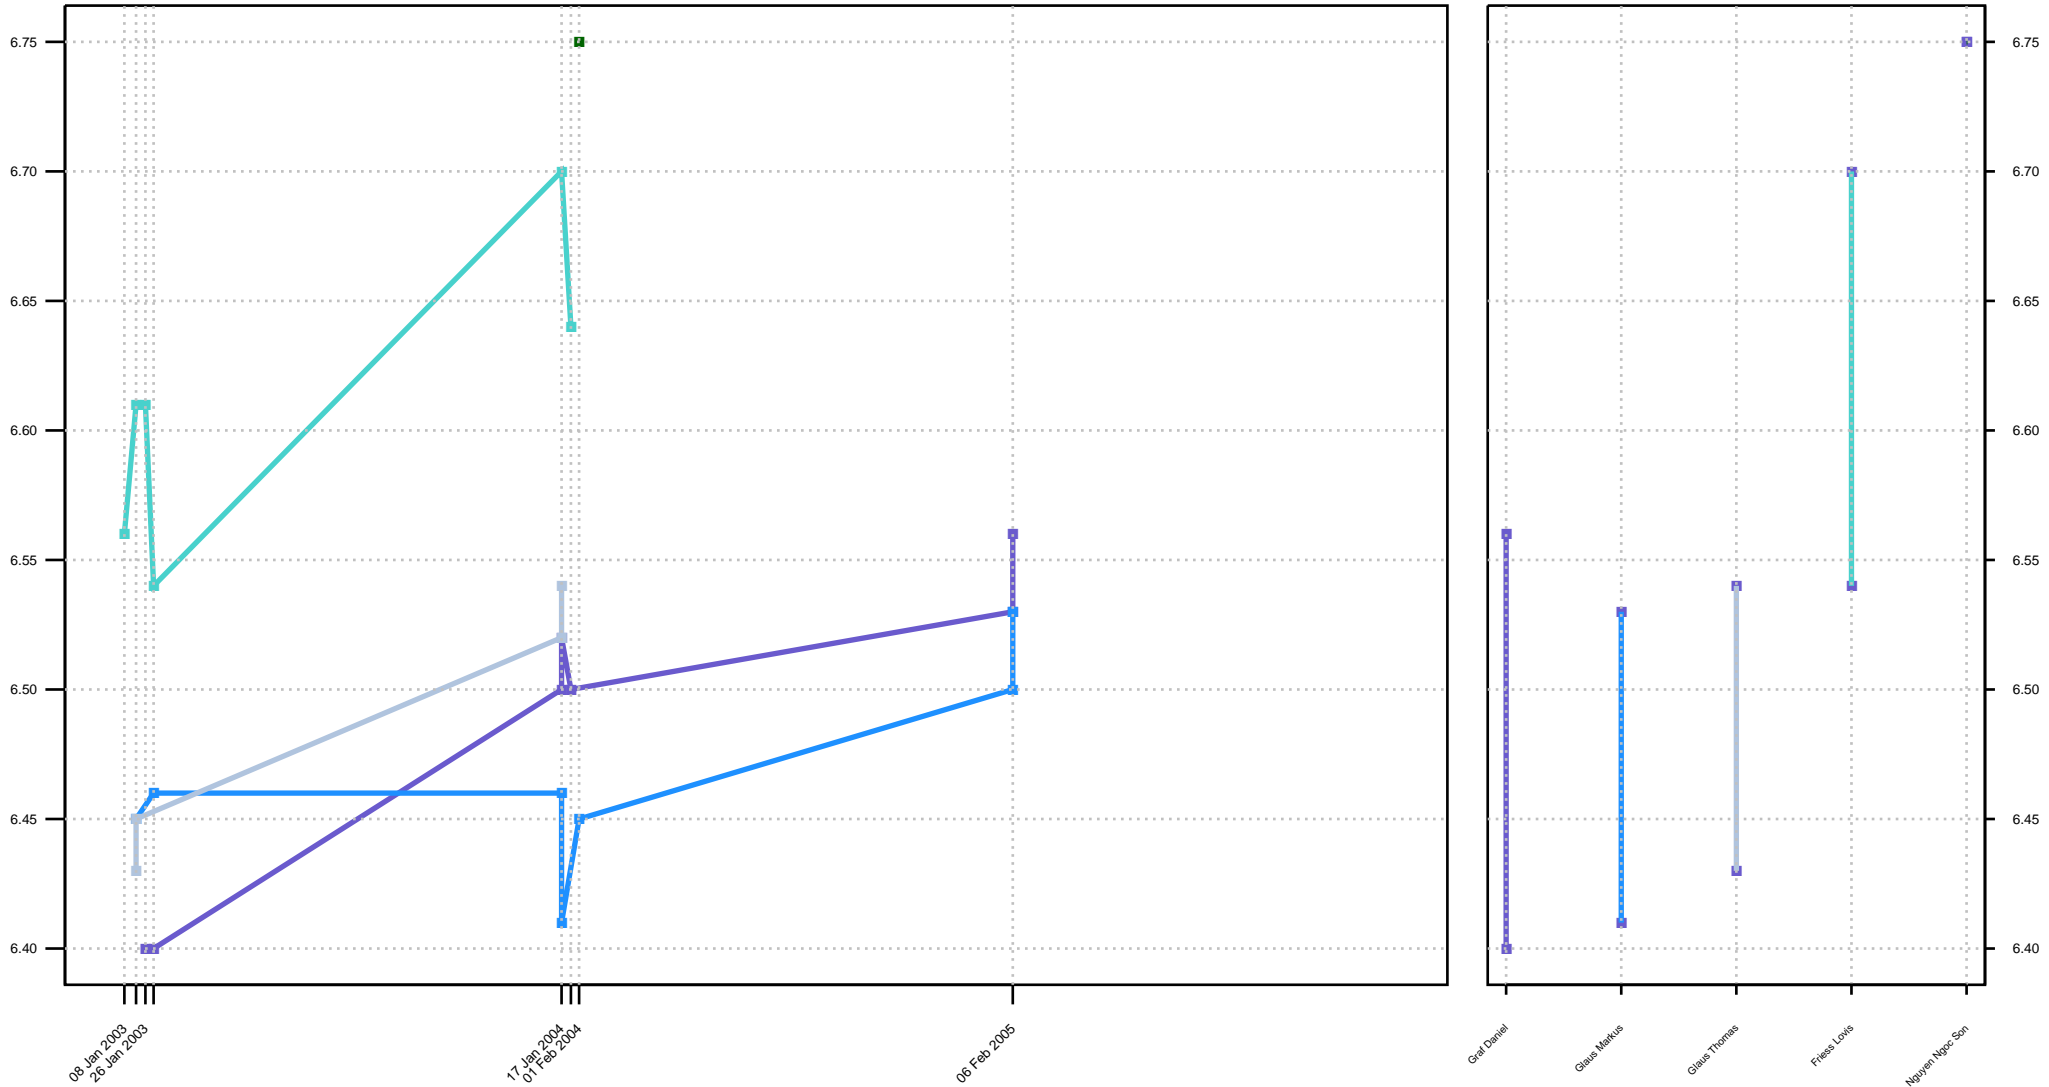

Leistungsentwicklung 2003 2004 2005 - Männer

50m Halle