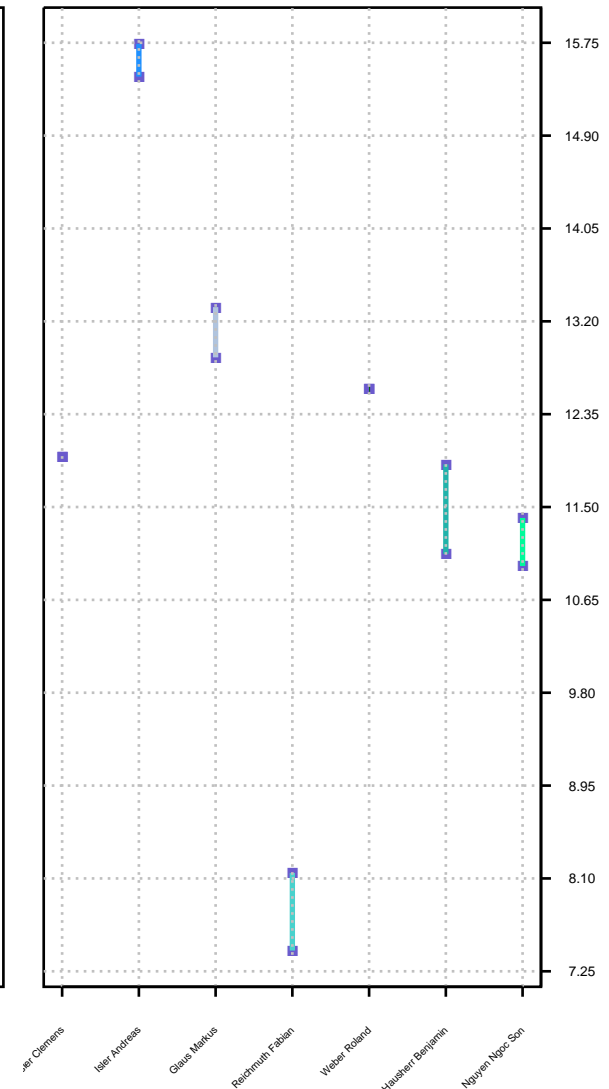

Leistungsentwicklung 2003 2004 2005 - Männer

Kugel 5kg