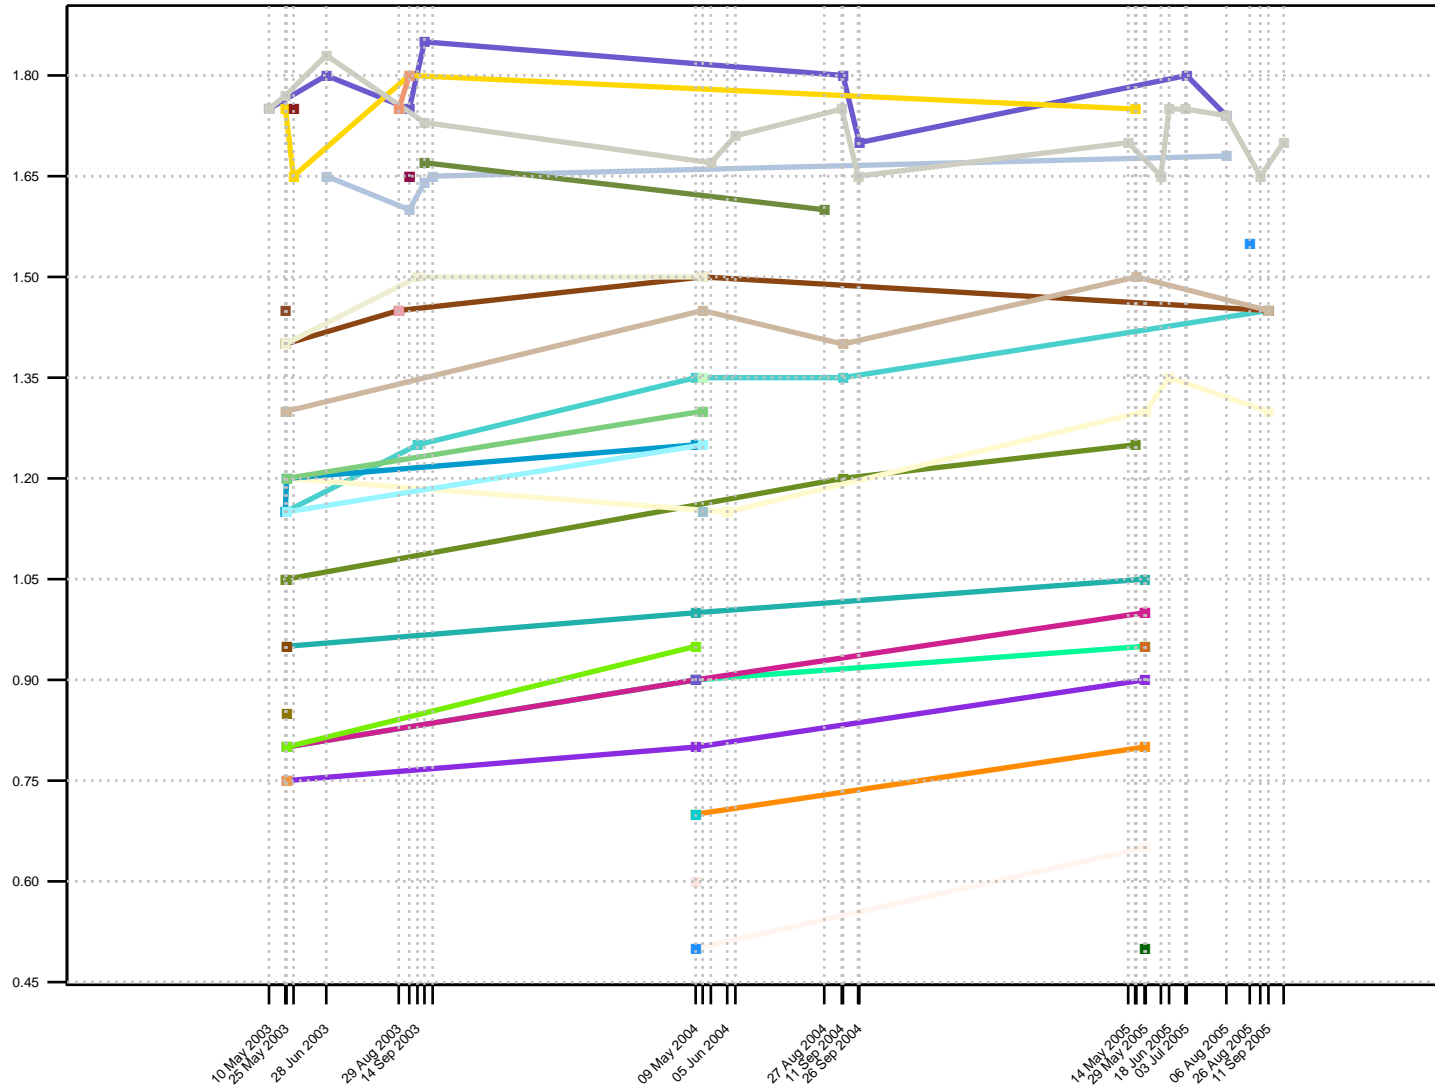

Leistungsentwicklung 2003 2004 2005 - Männer

Hochsprung