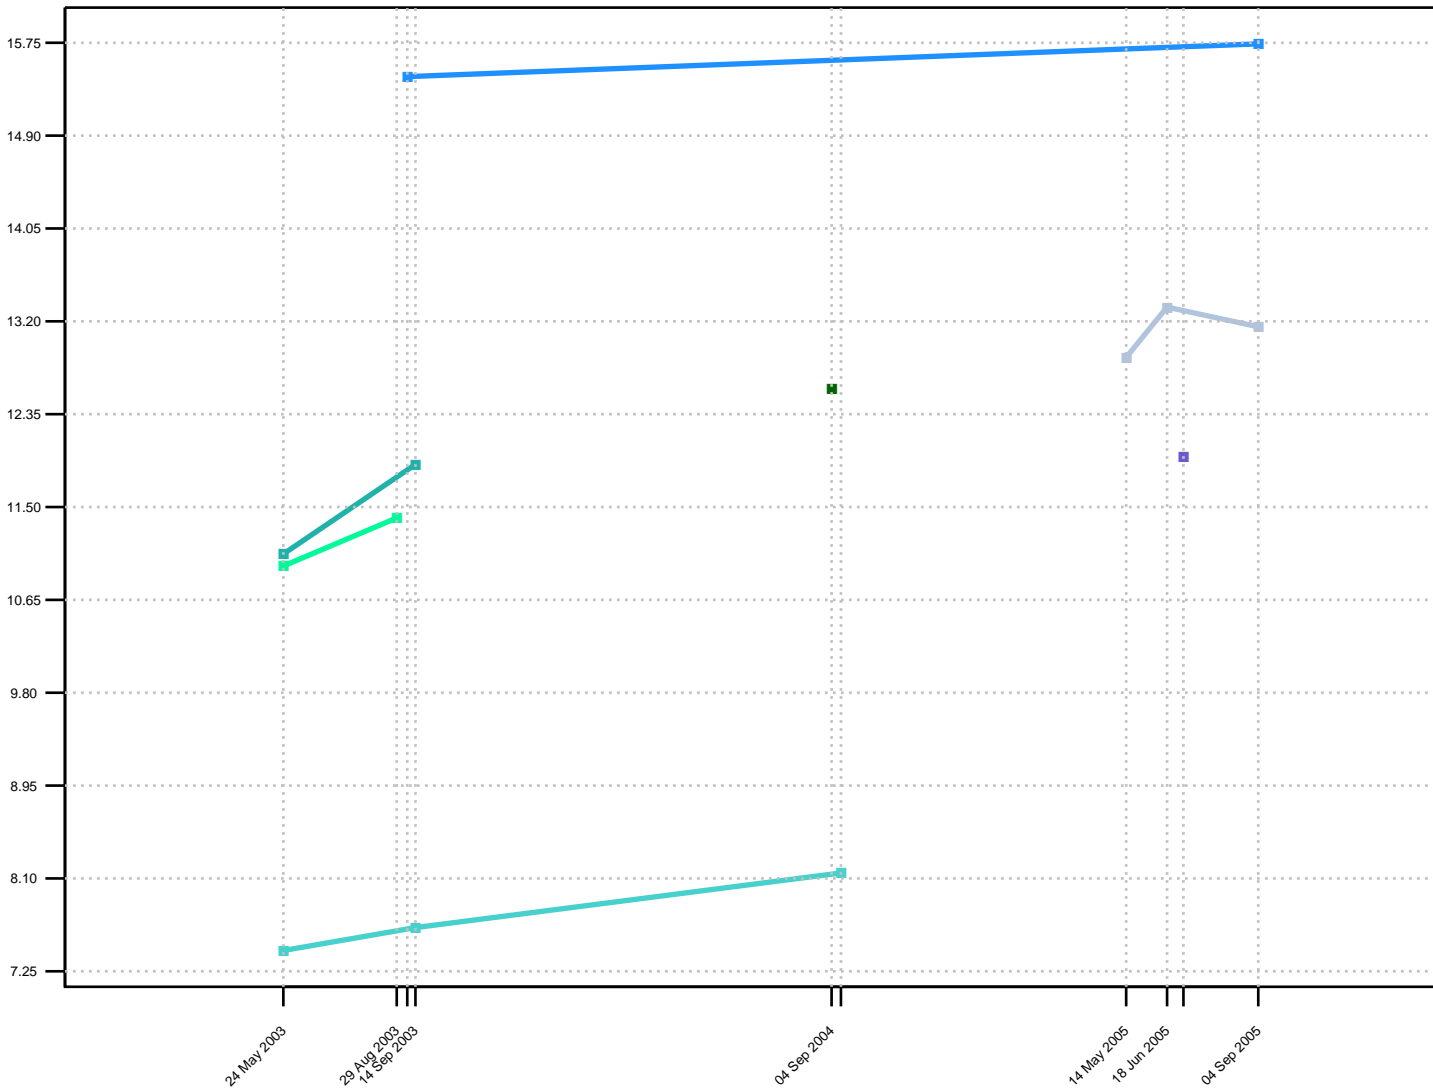

Leistungsentwicklung 2003 2004 2005 - Männer

Kugel 5kg