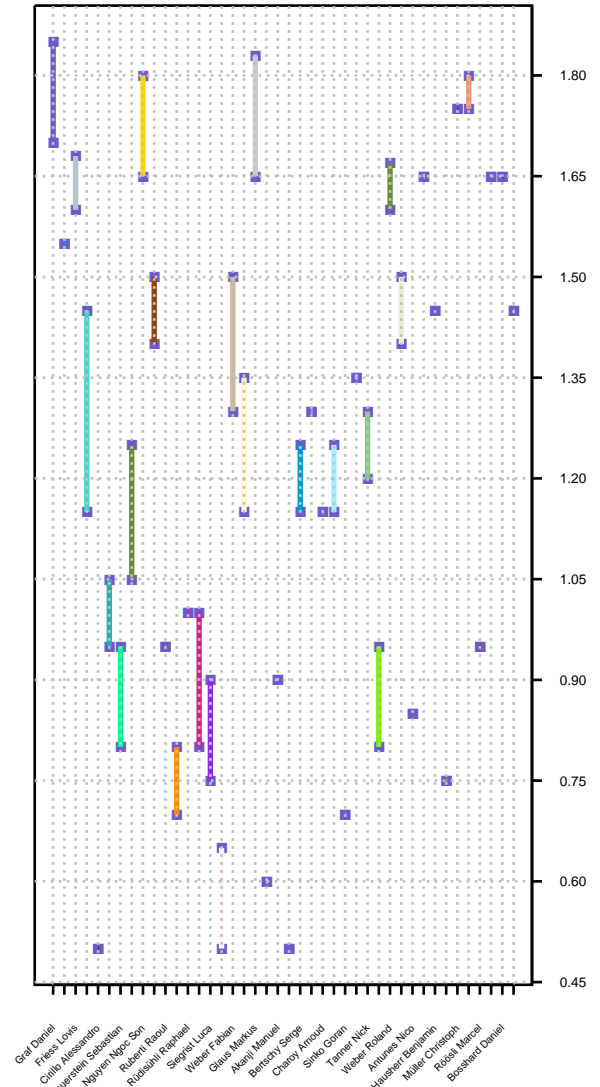

Leistungsentwicklung 2003 2004 2005 - Männer

Hochsprung