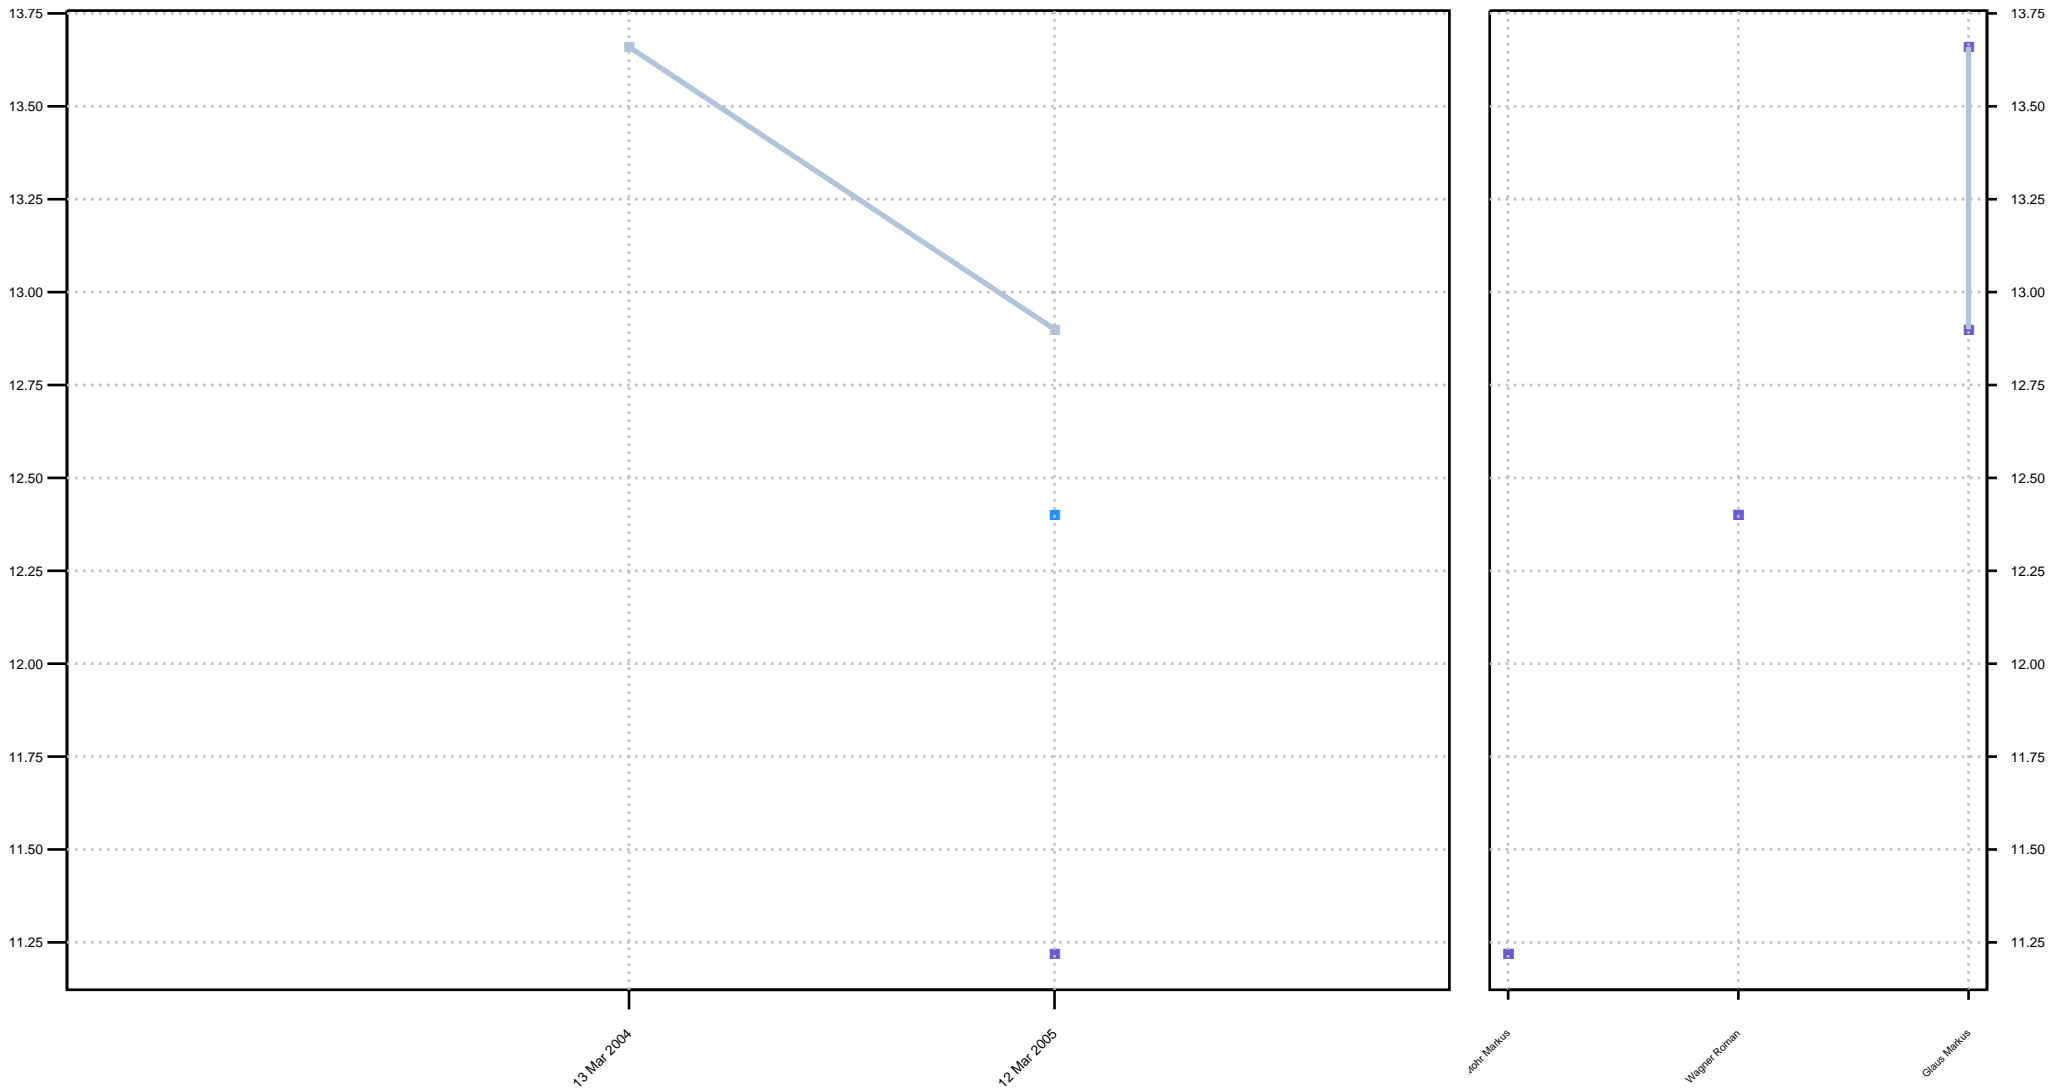

Leistungsentwicklung 2003 2004 2005 - Männer

Kugel 5kg Halle

Mohr Markus   Wagner Roman   Glaus Markus