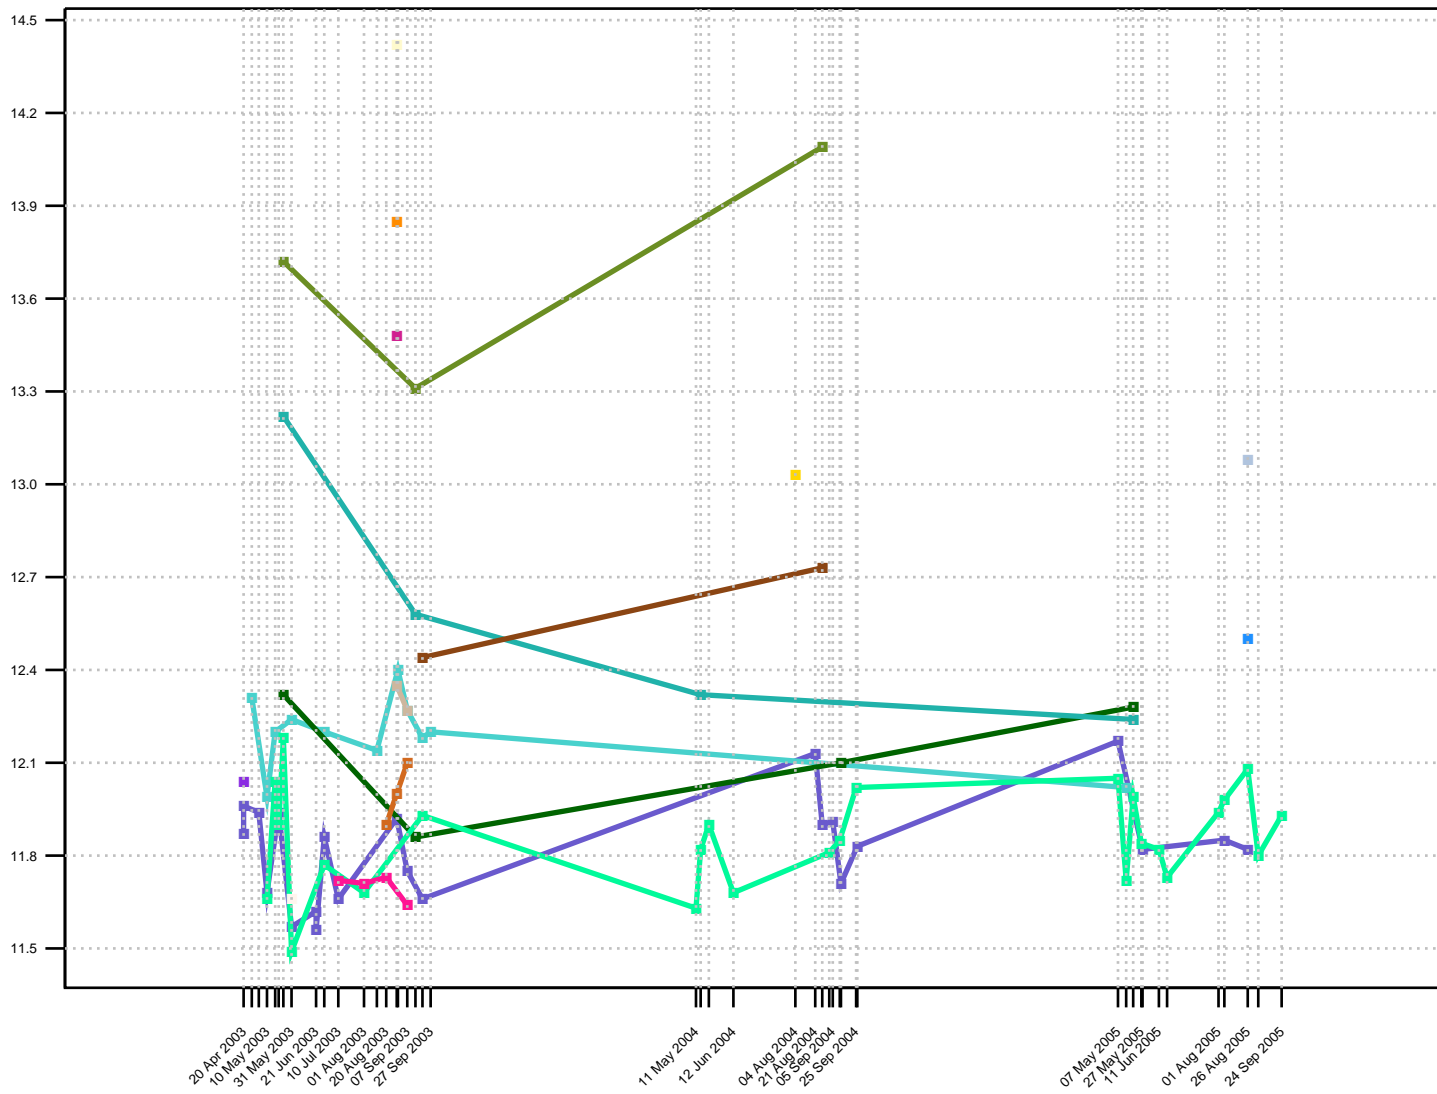

Leistungsentwicklung 2003 2004 2005 - Männer

100m