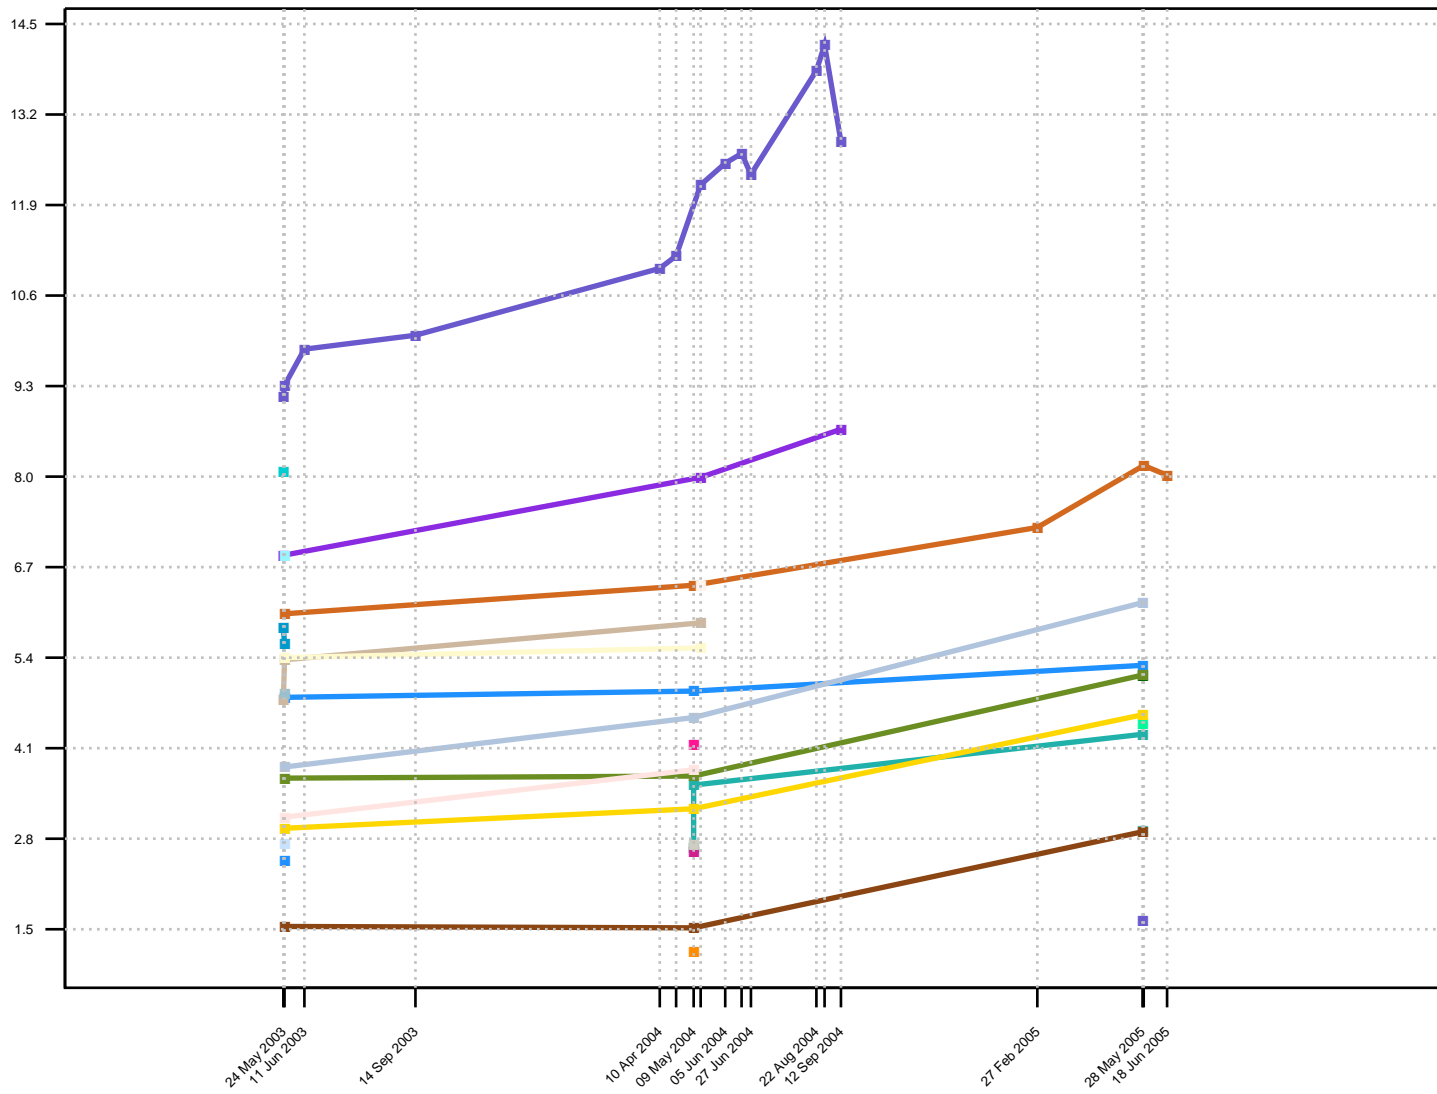

Leistungsentwicklung 2003 2004 2005 - Männer

Kugel 3kg

- Cirillo Alessandro
- Eggenberger Roman
- Feuerstein Sebastian
- Kälin Yannik
- Ruberti Raoul
- Ruberti Nico
- Rüdüsühli Raphael

- Senn Fabian
- Siegrist Luca
- Siegrist Jan
- Weber Silvan
- Ait Quaddi Samir
- Akanji Manuel
- Berisha Benjamin

- Calesini Loris
- Charoy Arnoud
- Malär Florin
- Nguyen Phuc
- Sinko Goran
- Tunesi Dominique
- Weber Fabian

- Antunes Nico
- Bertschy Serge
- Holderegger Lukas
- Rössli Marcel
- Tanner Nick
- Zeltner Noah