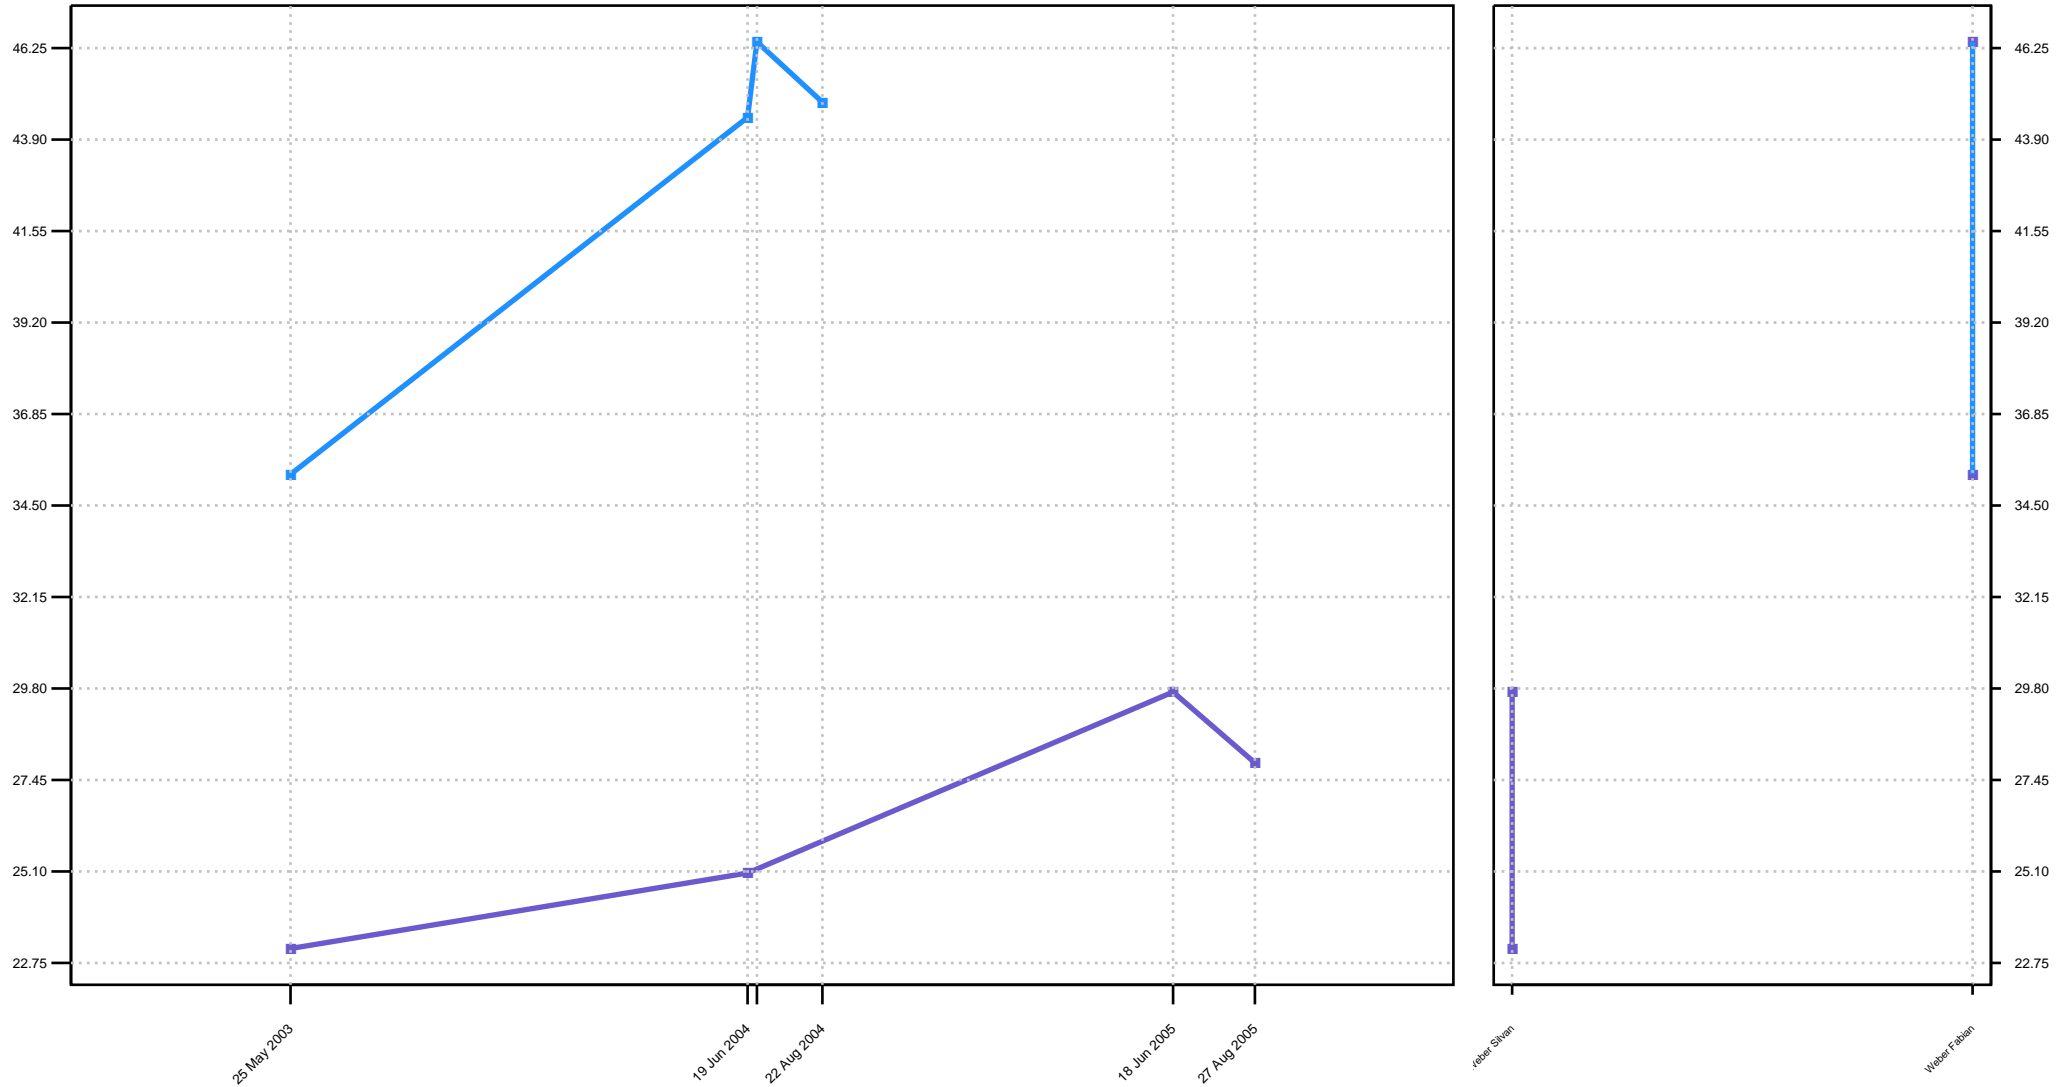

Leistungsentwicklung 2003 2004 2005 - Männer

Speer 400g

■ Weber Silvan   ■ Weber Fabian