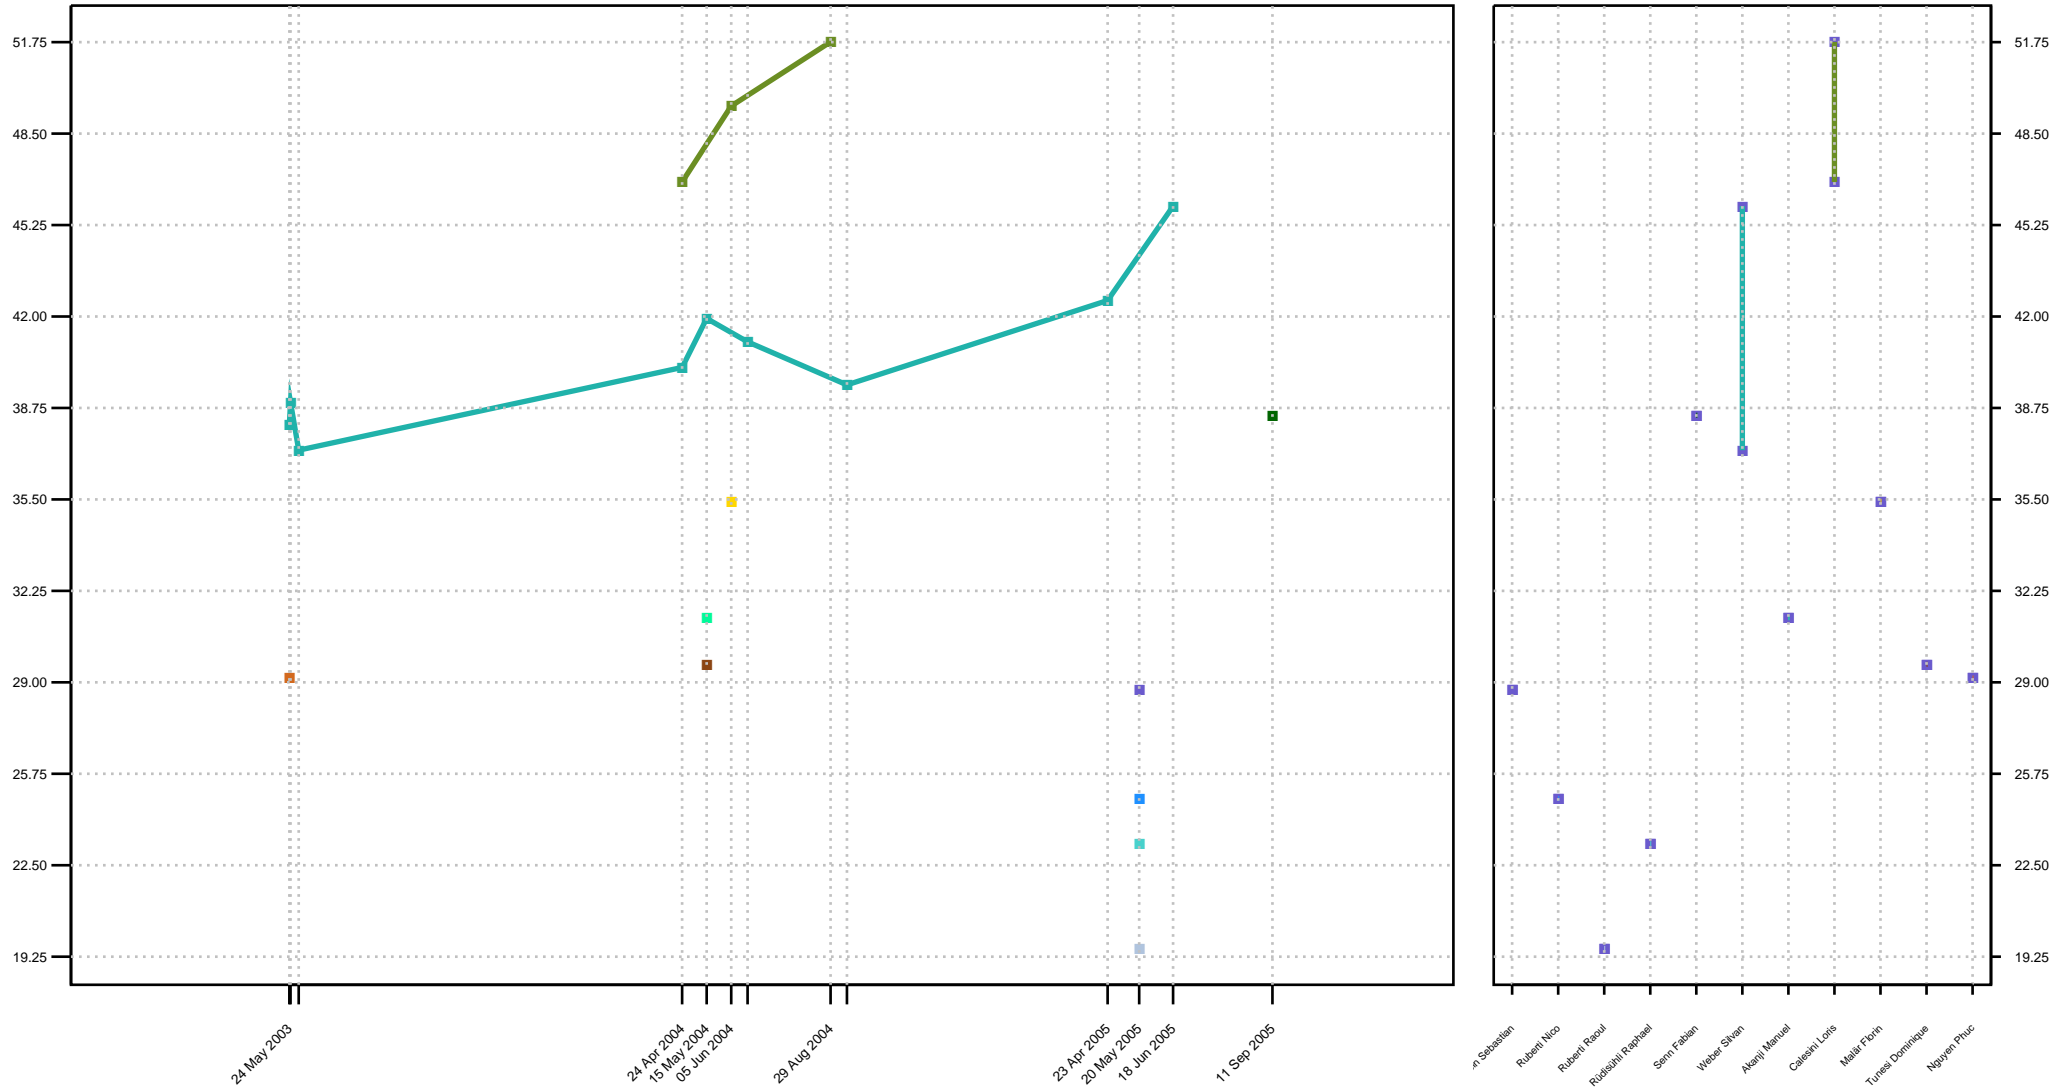

Leistungsentwicklung 2003 2004 2005 - Männer

Ballwurf 200g