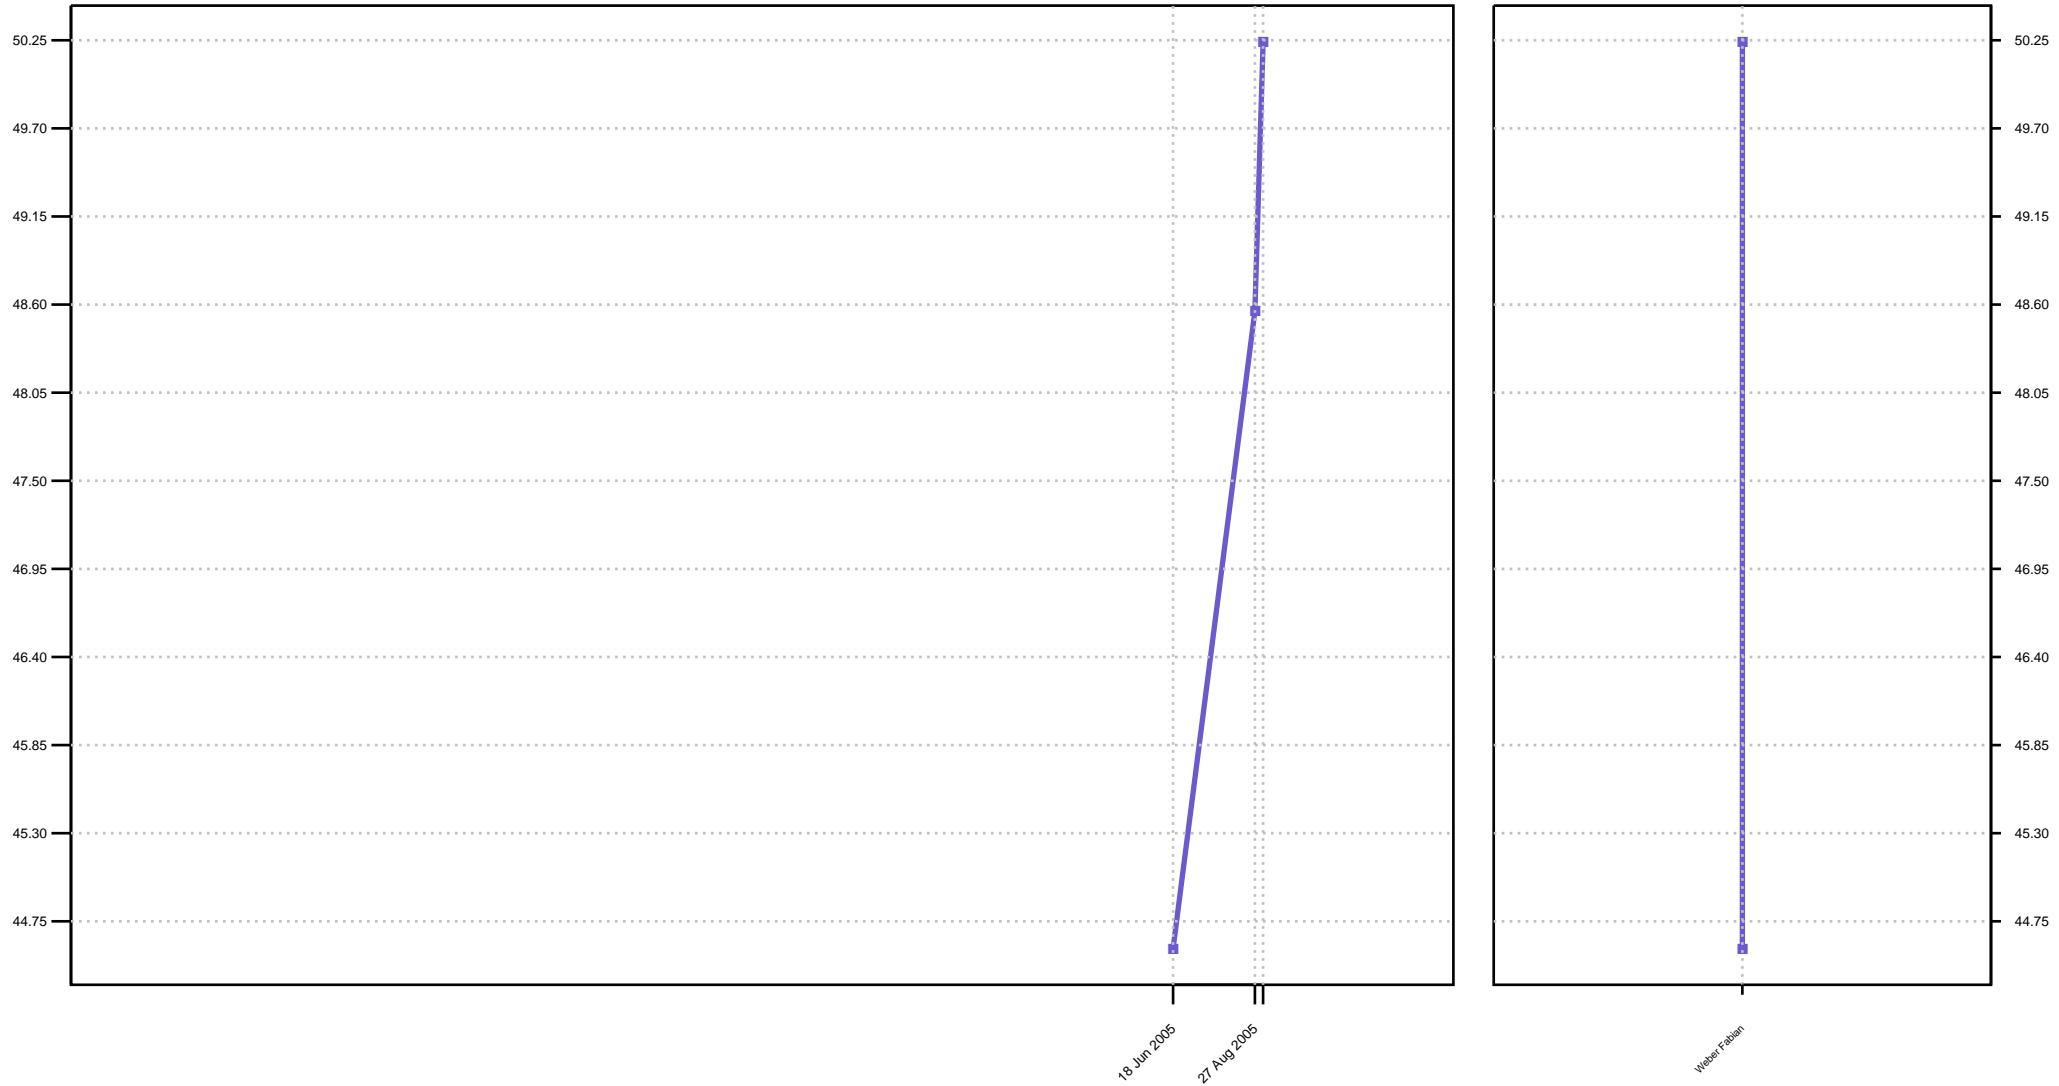

Leistungsentwicklung 2003 2004 2005 - Männer

Speer 600g

Weber Fabian