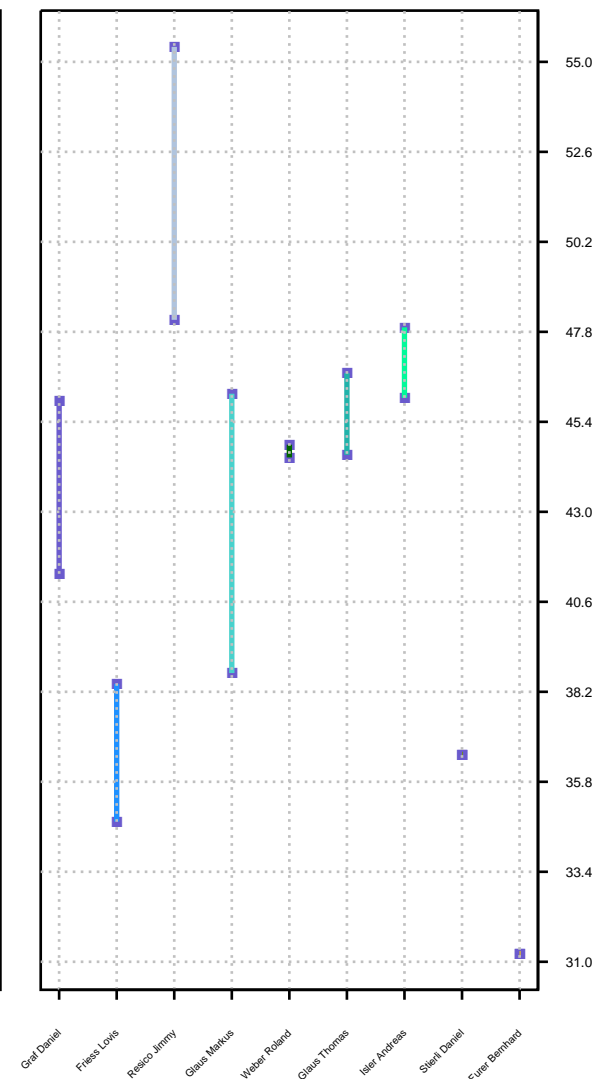

Leistungsentwicklung 2003 2004 2005 - Männer

Speer 800g