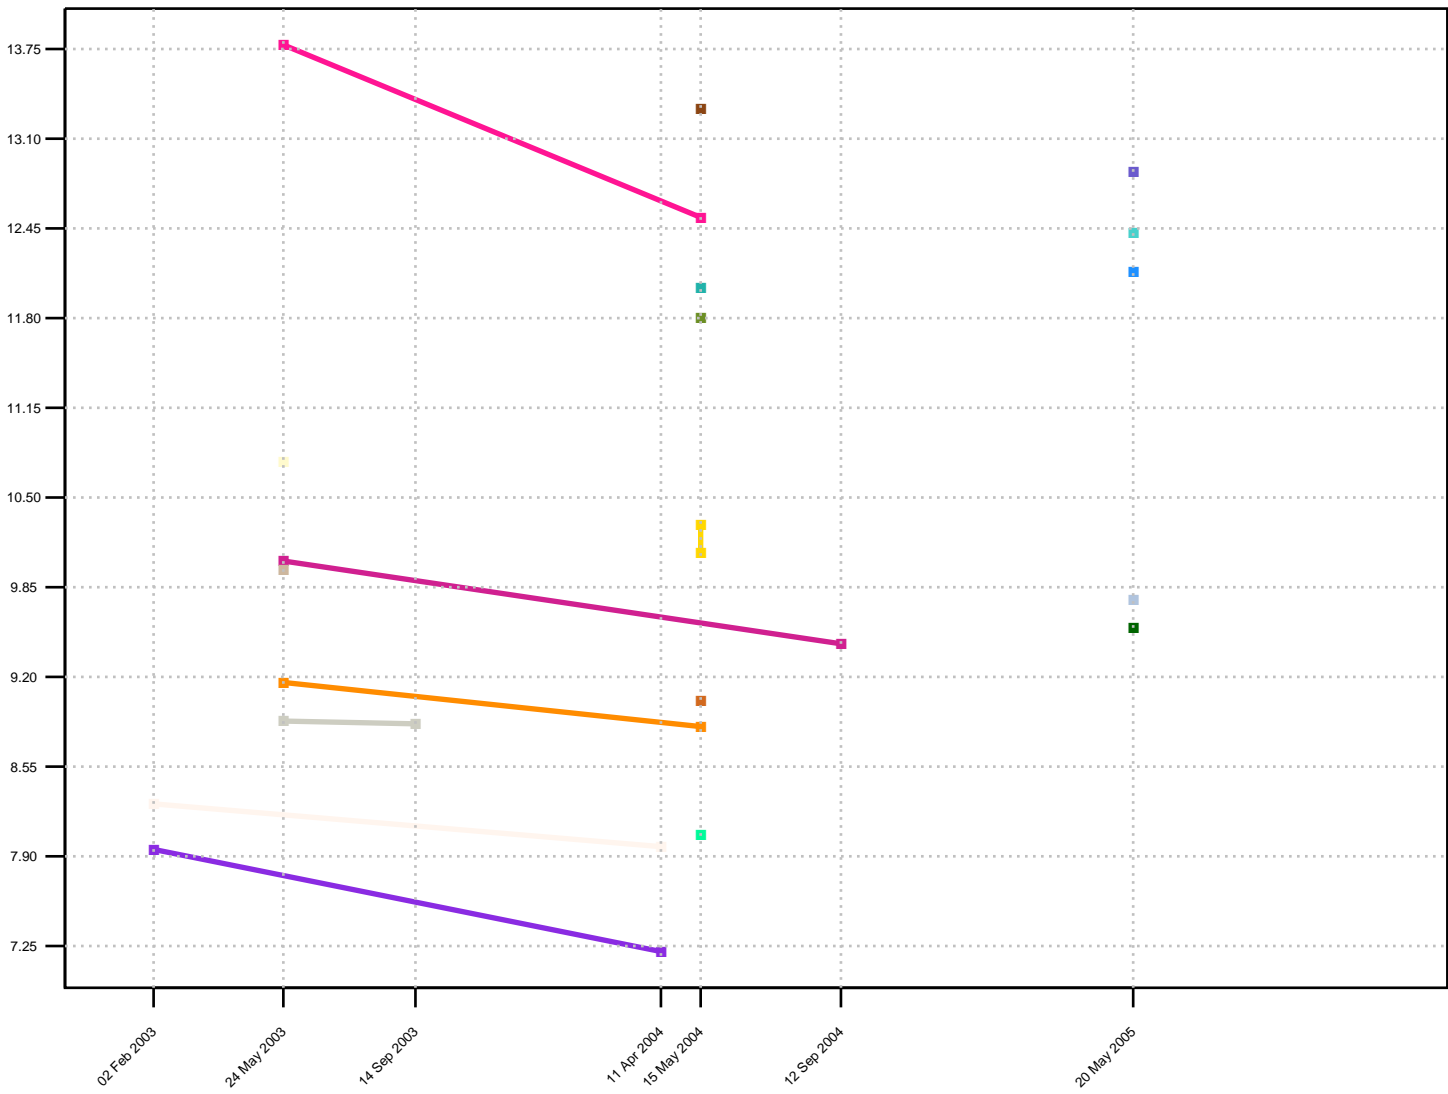

Leistungsentwicklung 2003 2004 2005 - Männer

50m