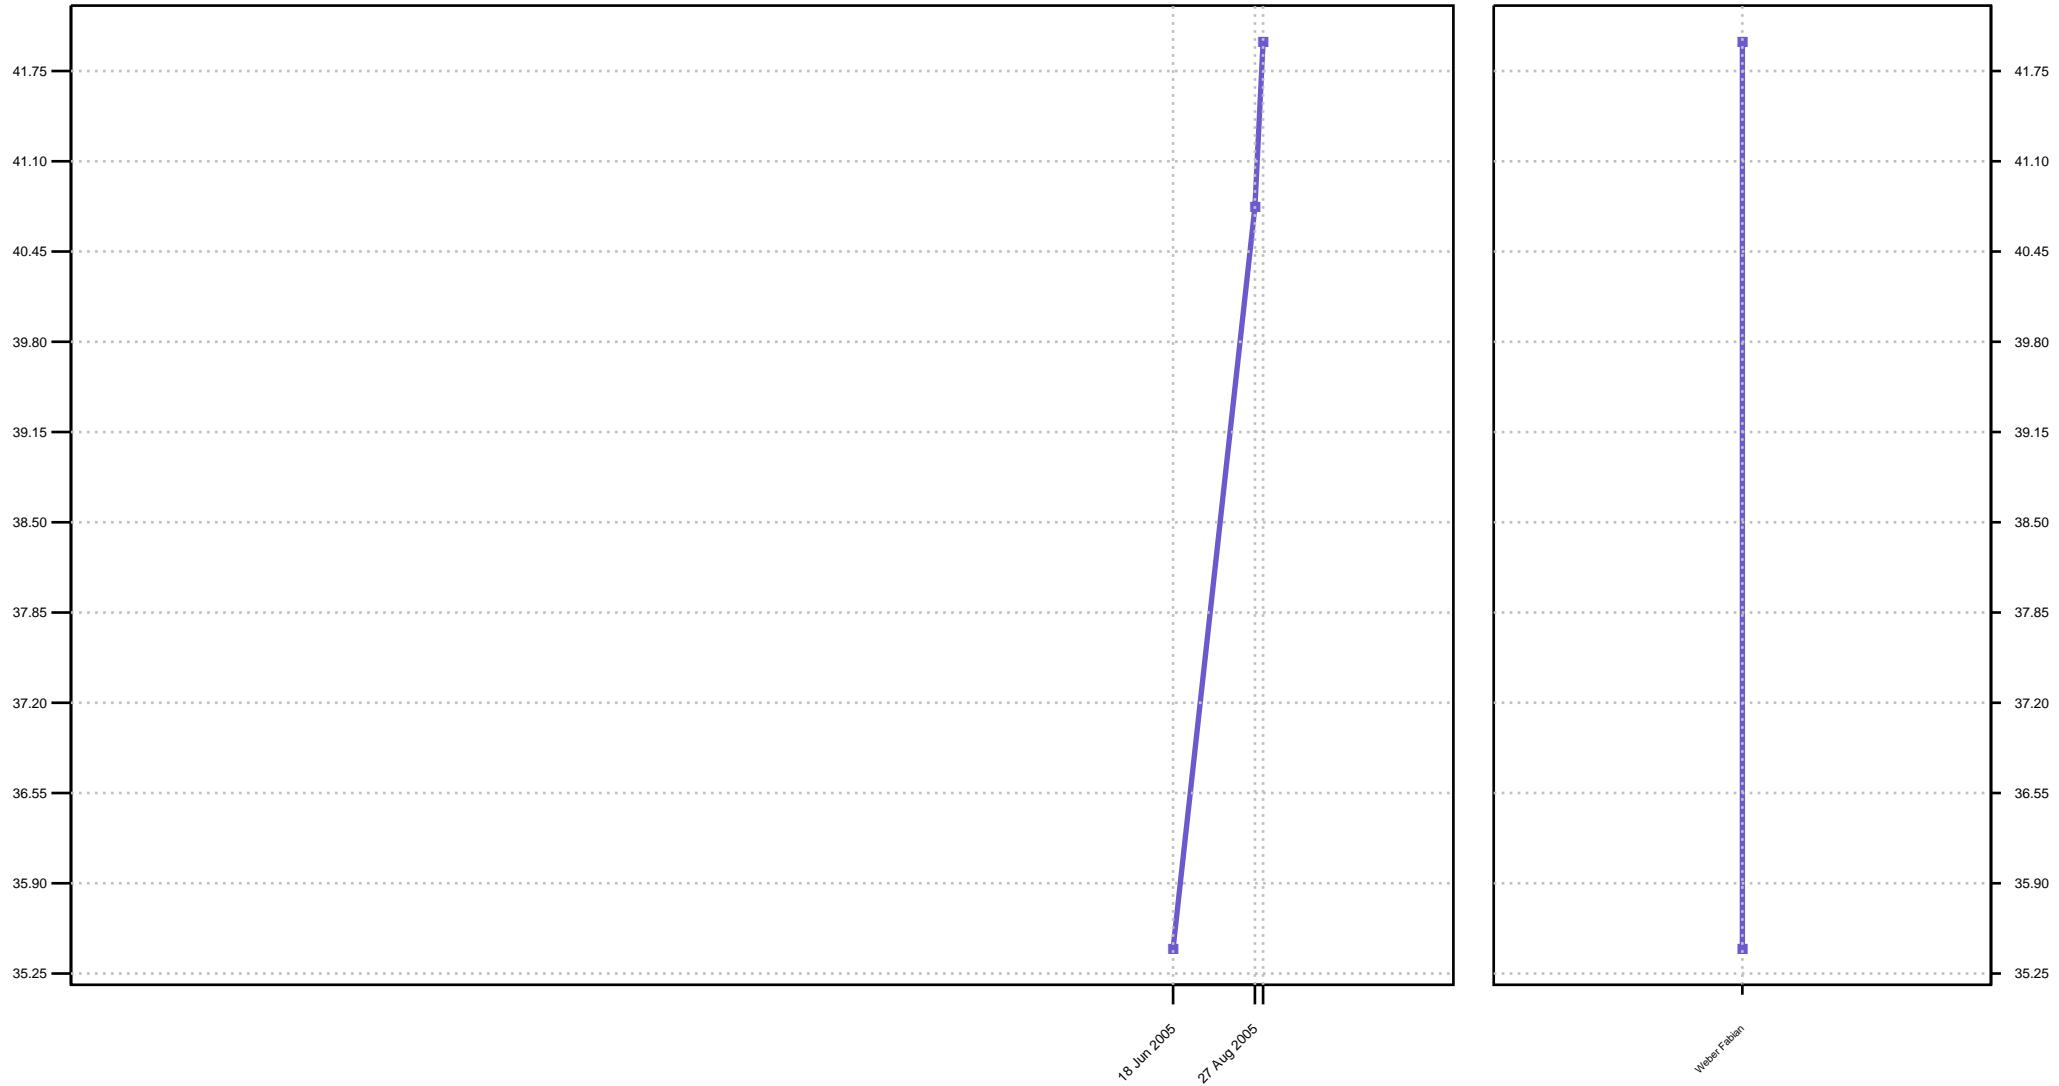

Leistungsentwicklung 2003 2004 2005 - Männer

■ Weber Fabian

Diskus 1kg