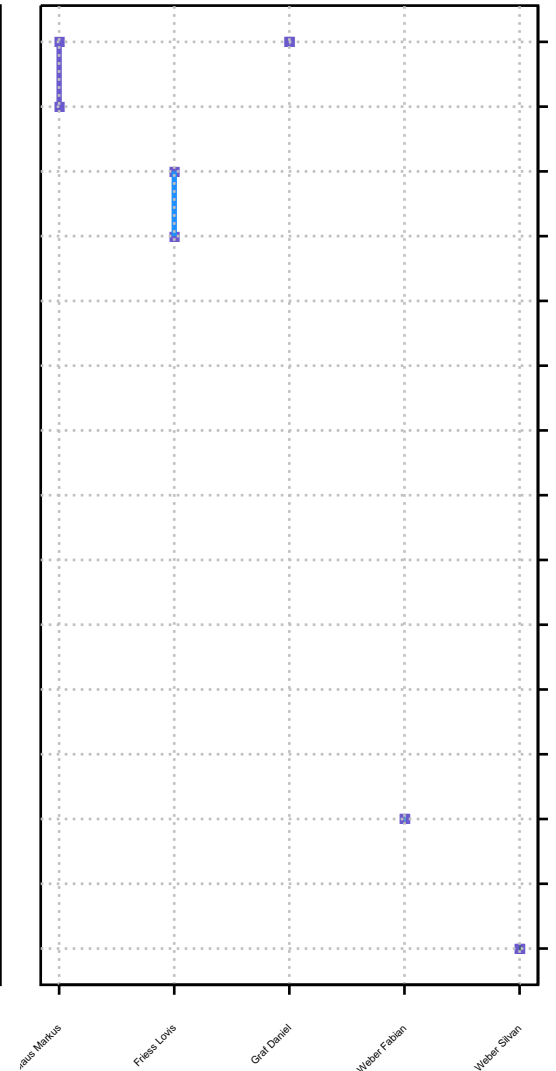

Leistungsentwicklung 2003 2004 2005 - Männer

Hochsprung Halle