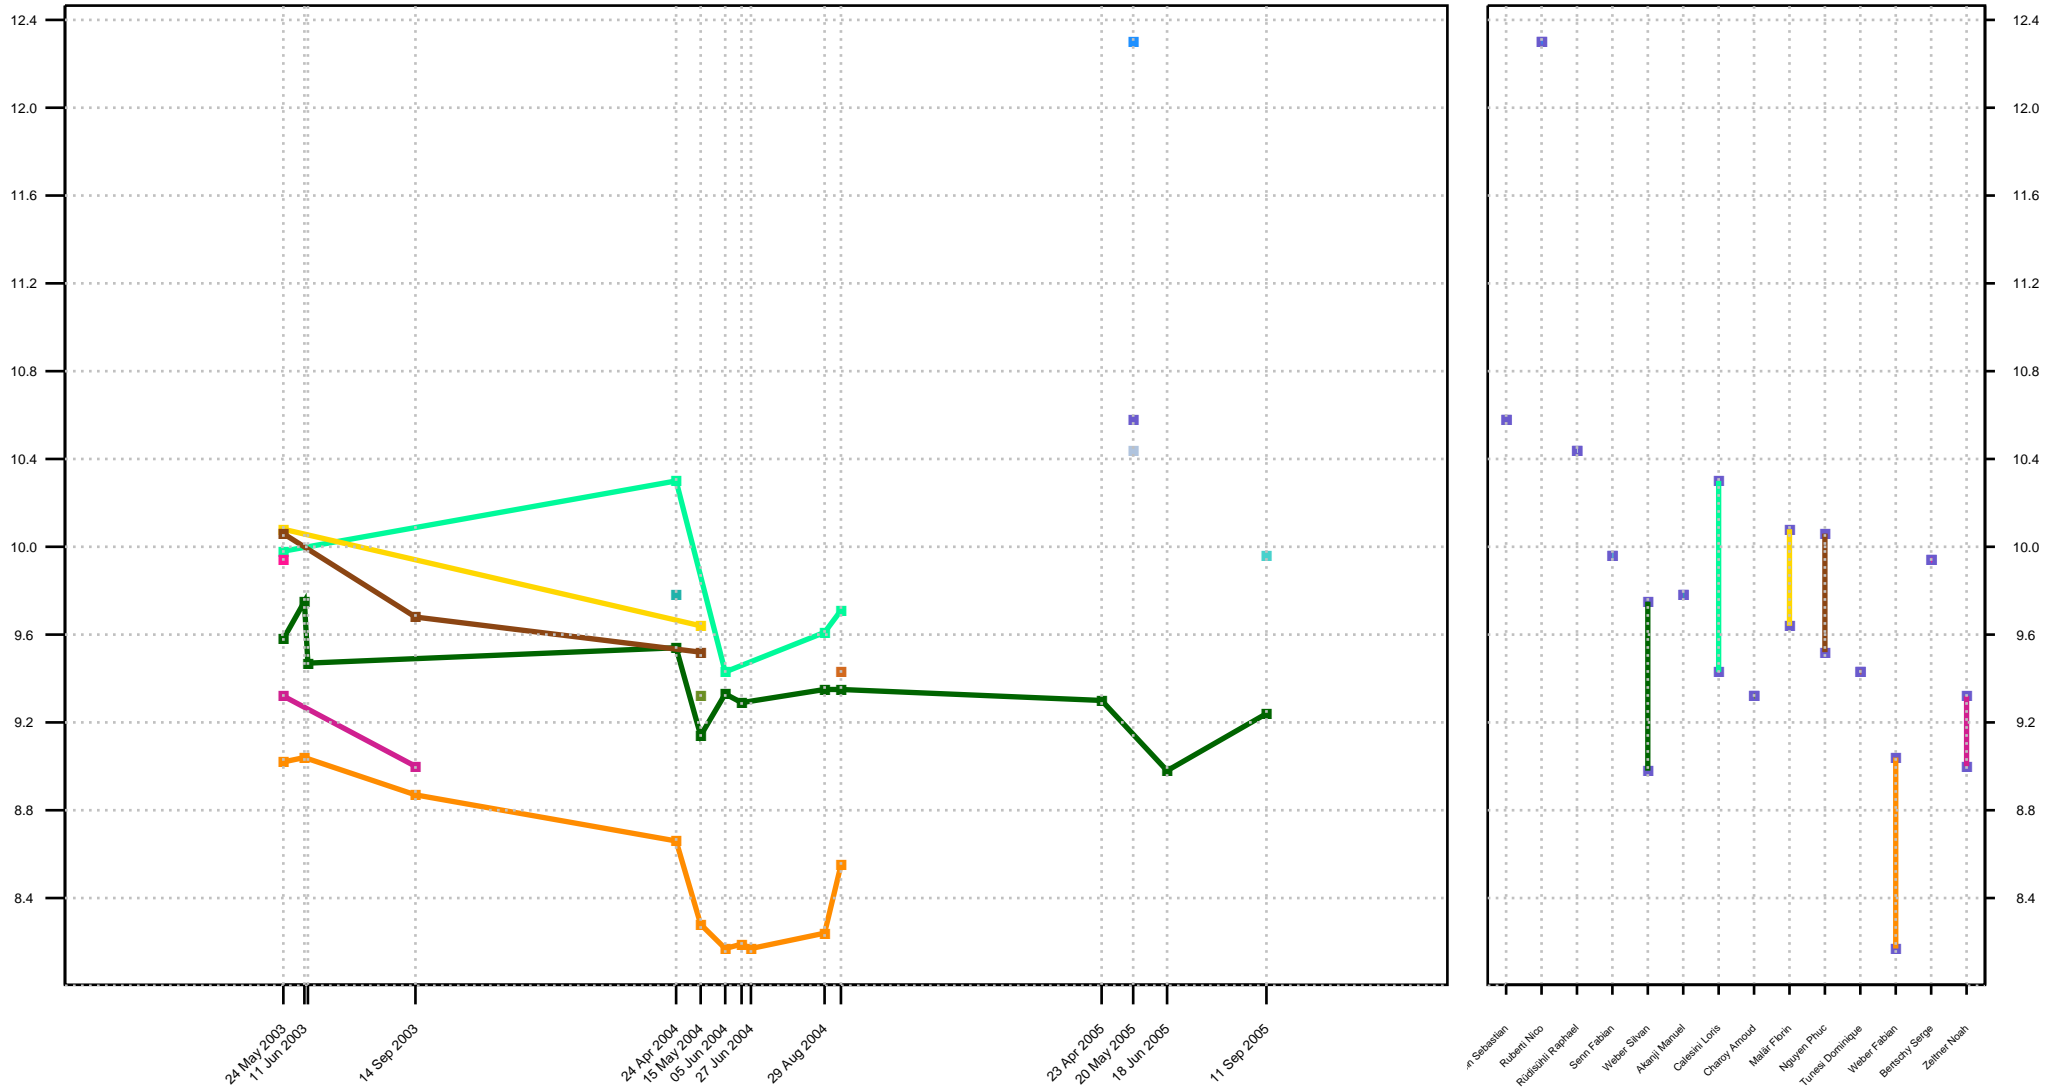

Leistungsentwicklung 2003 2004 2005 - Männer

60m