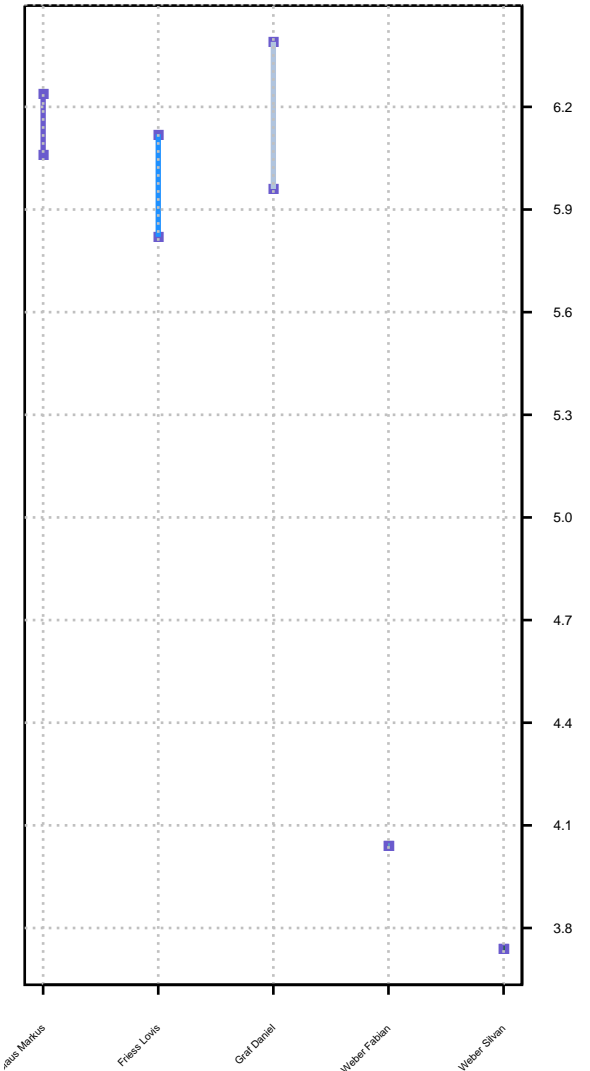

Leistungsentwicklung 2003 2004 2005 - Männer

Weitsprung Halle