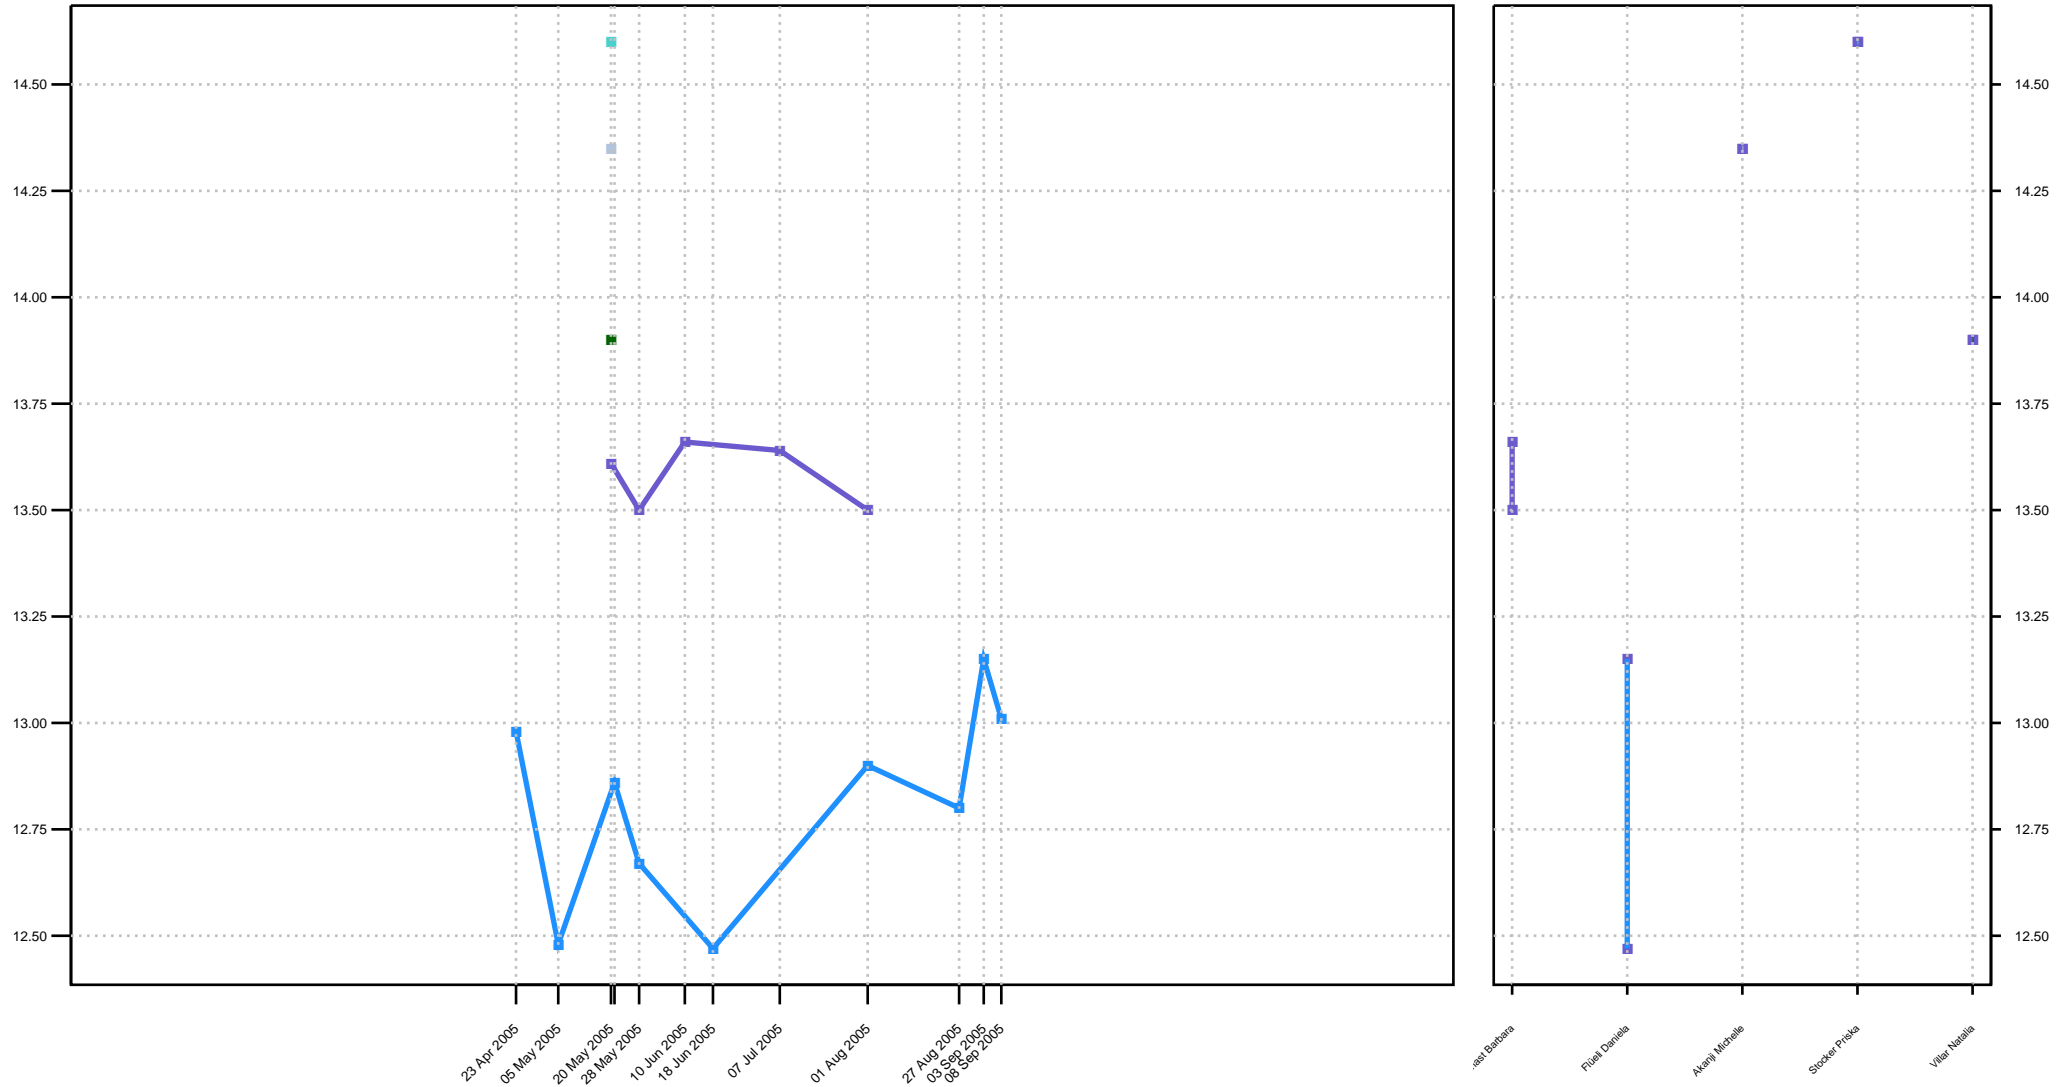

Leistungsentwicklung 2005 - Frauen

100m

Kienast Barbara
 Flüeli Daniela
 Akanji Michelle
 Stocker Priska
 Villar Natalia

23 Apr 2005 : Guntershausen
05 May 2005 : Kreuzlingen
20 May 2005 : Winterthur

21 May 2005 : Deutweg
28 May 2005 : Hochdorf
10 Jun 2005 : Affoltern

18 Jun 2005 : Zürich
07 Jul 2005 : Dübendorf
01 Aug 2005 : Affoltern

27 Aug 2005 : Davos
03 Sep 2005 : Langental
08 Sep 2005 : Brasilien