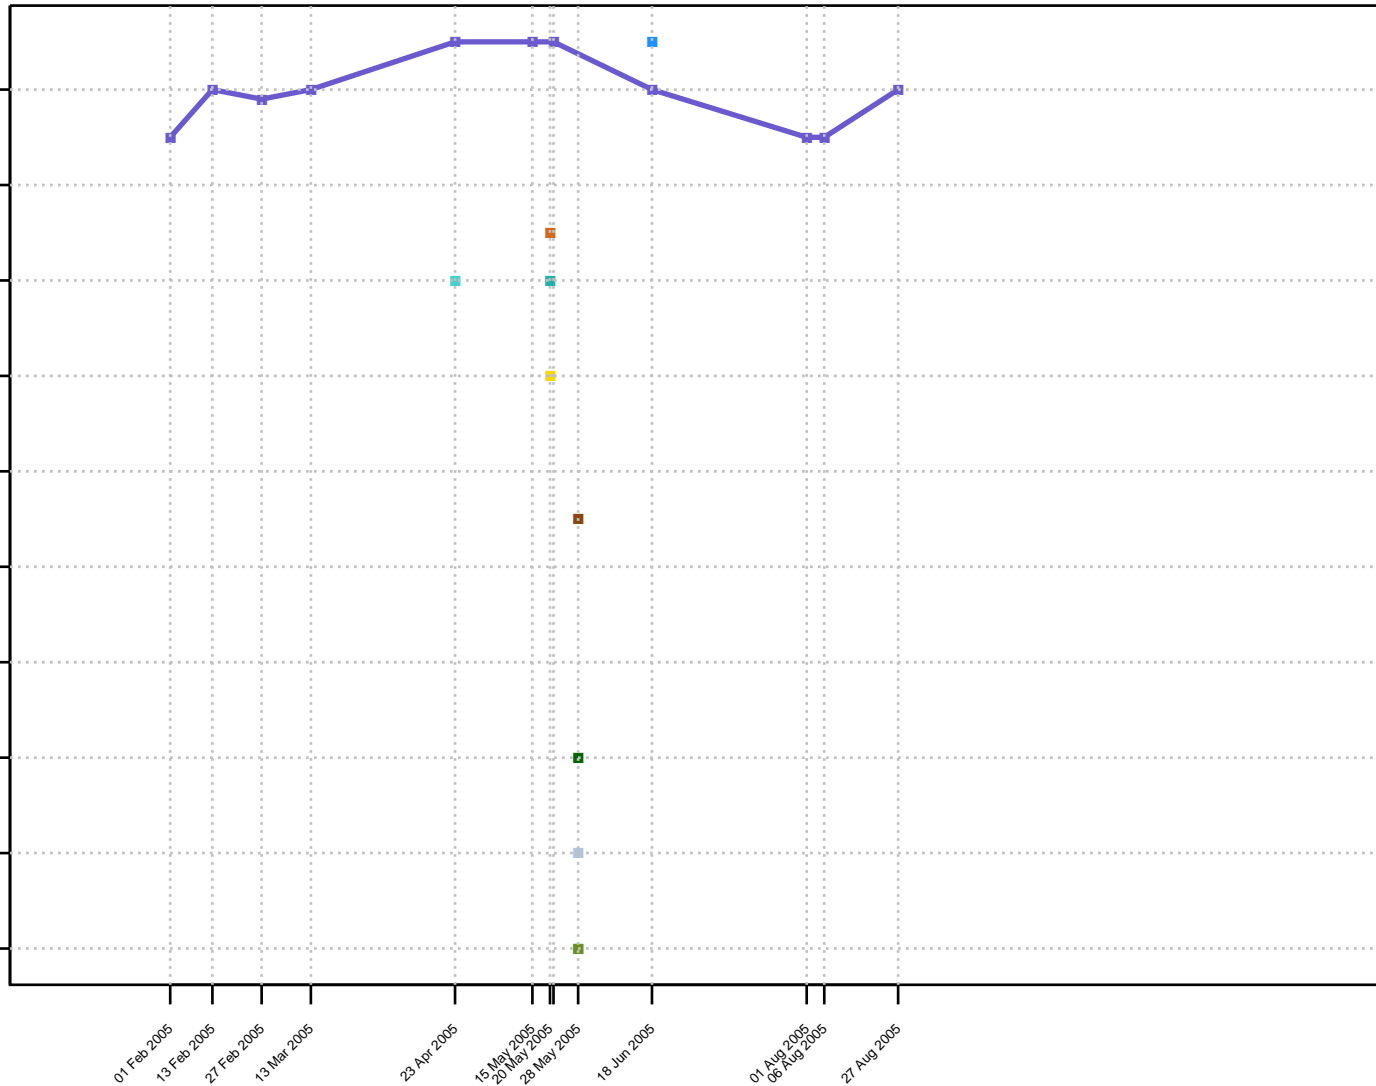

Leistungsentwicklung 2005 - Frauen

Hochsprung

■ Flüeli Daniela
■ Akanji Michelle
■ Blank Alejandra

■ Calesini Greta
■ Hunziker Michelle

■ Lanaro Joana
■ Lebic Antonela

■ Lebic Lucija
■ Stocker Priska

■ Tunesi Dominique
■ Villar Natalia

01 Feb 2005 : St.Gallen
13 Feb 2005 : Magglingen
27 Feb 2005 : Magglingen
13 Mar 2005 : Effretikon

23 Apr 2005 : Guntershausen
15 May 2005 : Balgach
20 May 2005 : Winterthur

21 May 2005 : Deutweg
28 May 2005 : Rafz
18 Jun 2005 : Zürich

01 Aug 2005 : Affoltern
06 Aug 2005 : Payerne
27 Aug 2005 : Davos