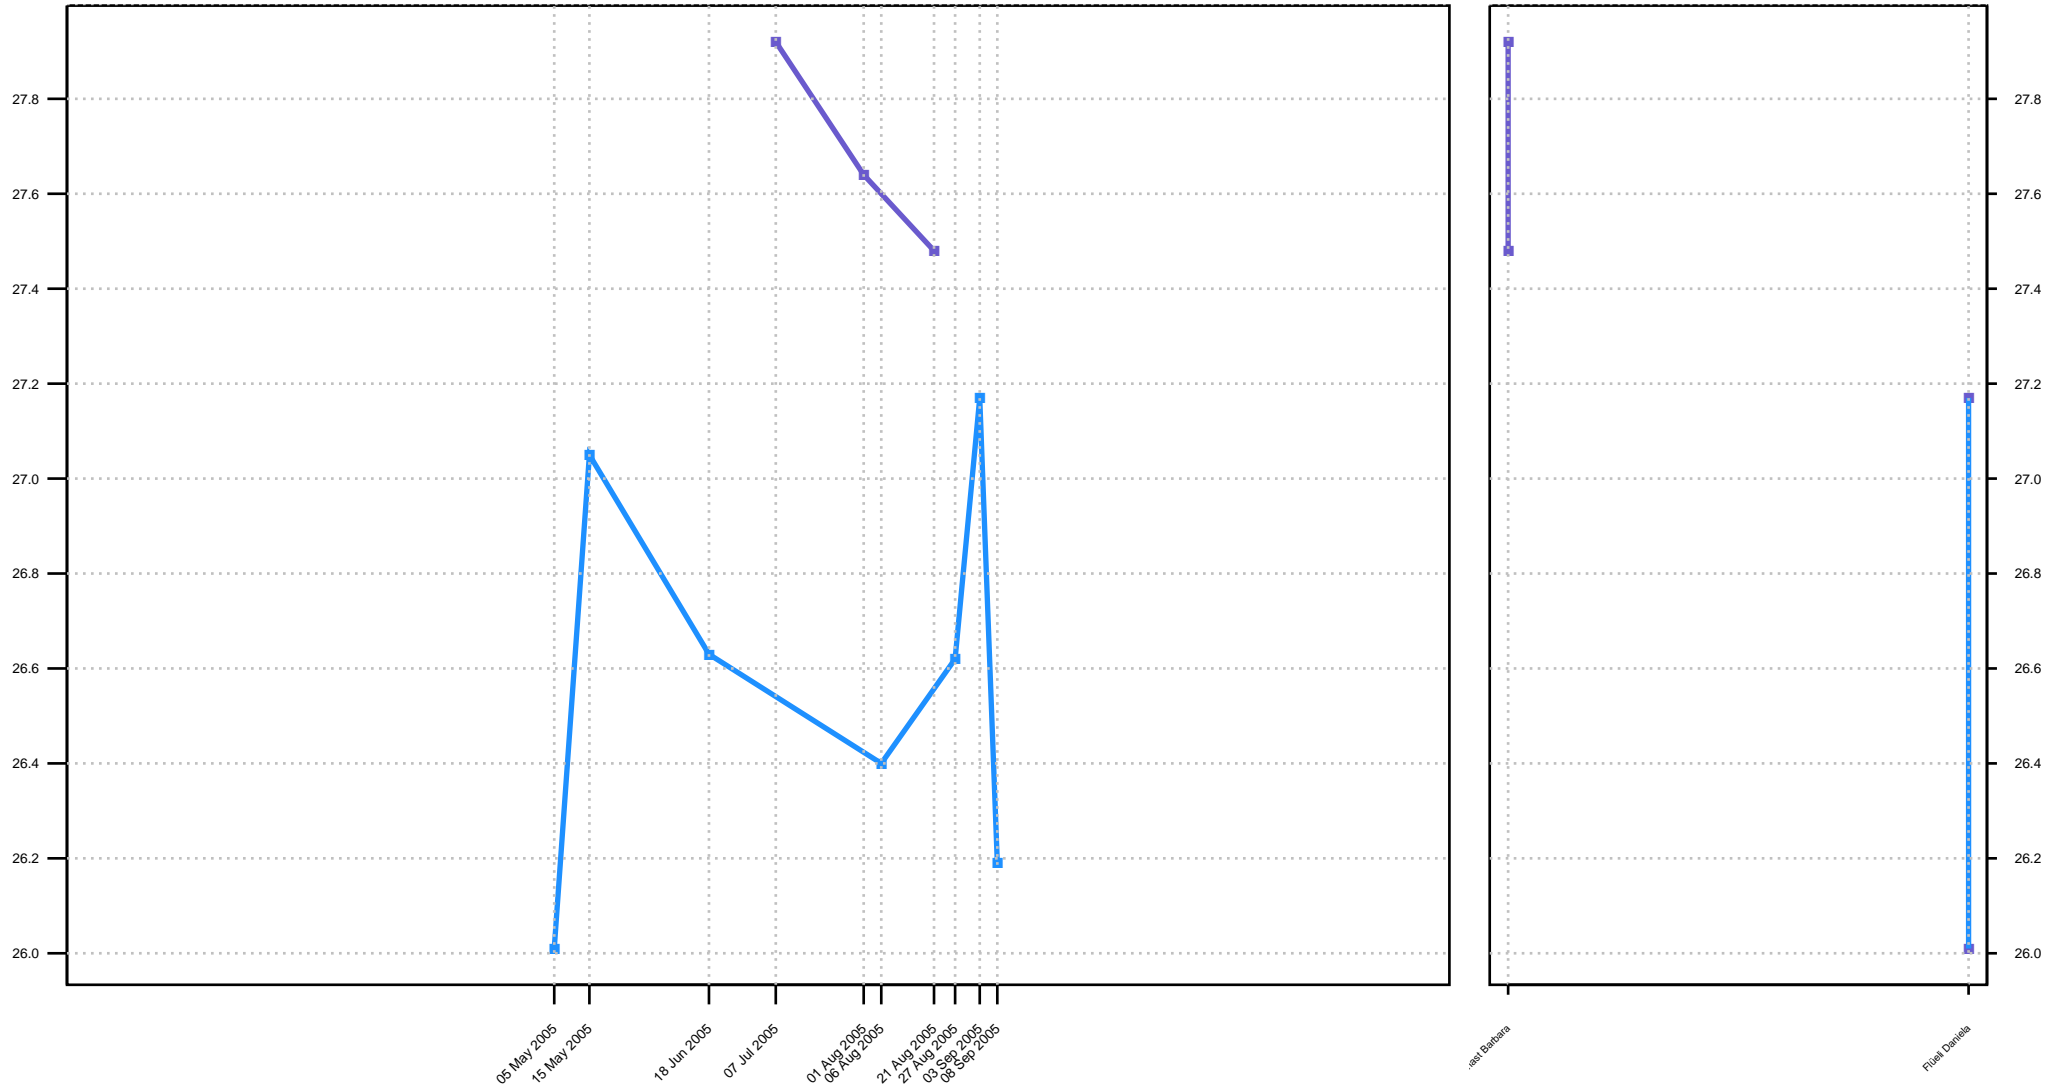

Leistungsentwicklung 2005 - Frauen

200m

Kienast Barbara

Flüeli Daniela

05 May 2005 : Kreuzlingen
15 May 2005 : Balgach
18 Jun 2005 : Zürich

07 Jul 2005 : Dübendorf
01 Aug 2005 : Affoltern
06 Aug 2005 : Payerne

21 Aug 2005 : Winterthur
27 Aug 2005 : Davos

03 Sep 2005 : Langental
08 Sep 2005 : Brasilien